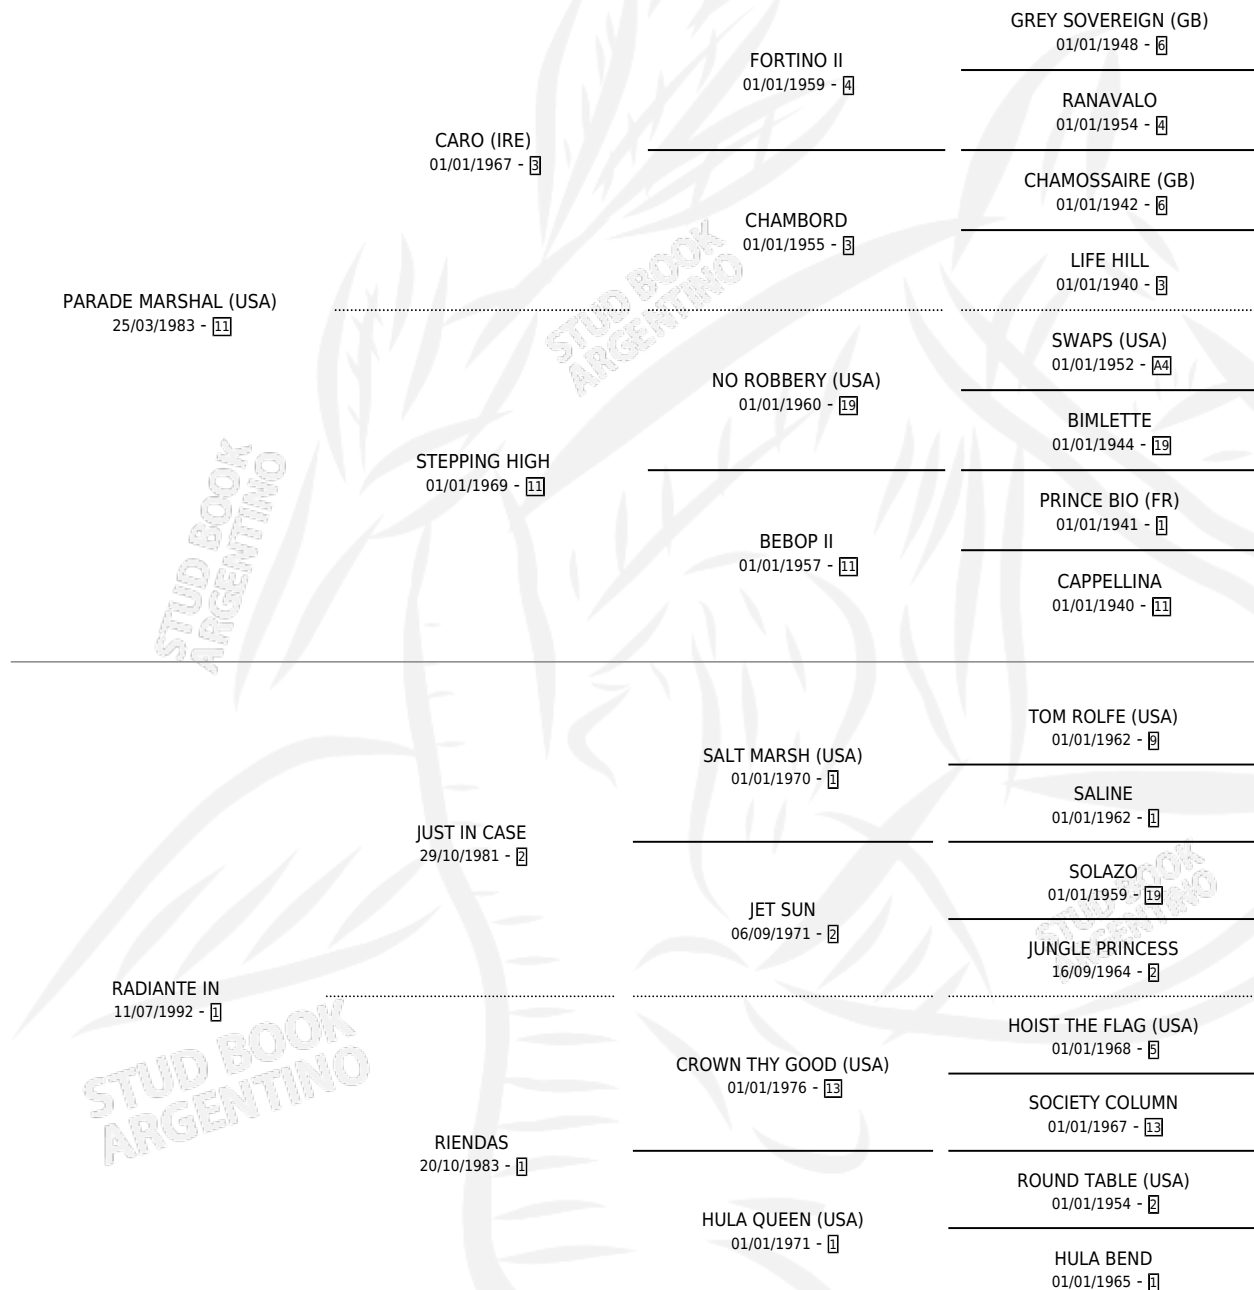

RADISSON PARADE

por **PARADE MARSHAL (USA)** y **RADIANTE IN** por **JUST IN CASE**

Argentina · Macho · Alazan Tostado · SP · 23/07/2003
Familia 1-x · Volumen 38

ESTADO

TIPIFICACIÓN SANGUÍNEA	✓
TIPIFICACIÓN POR ADN	✓
PASAPORTE	X
IDENTIFICACIÓN POR MICROCHIP	X
REPRODUCTOR	X

Lugar de nacimiento: Firmamento

Criador: Firmamento

PEDIGREE

CAMPAÑA

Solo carreras oficiales de Argentina

POR EDAD

EDAD	CC	1°	2°	3°	4°	5°	NP	CLC	CLG	CLCG1	CLGG1	IMPORTE	GANANCIA / CC
3 AÑOS	2	0	0	0	0	0	2	0	0	0	0	\$0	\$0
6 AÑOS	2	0	0	0	0	0	2	0	0	0	0	\$0	\$0
TOTALES	4	0	0	0	0	0	4	0	0	0	0	\$0	\$0
%		0.0%	0.0%	0.0%	0.0%	0.0%	100%	0.0%	0.0%	0.0%	0.0%		