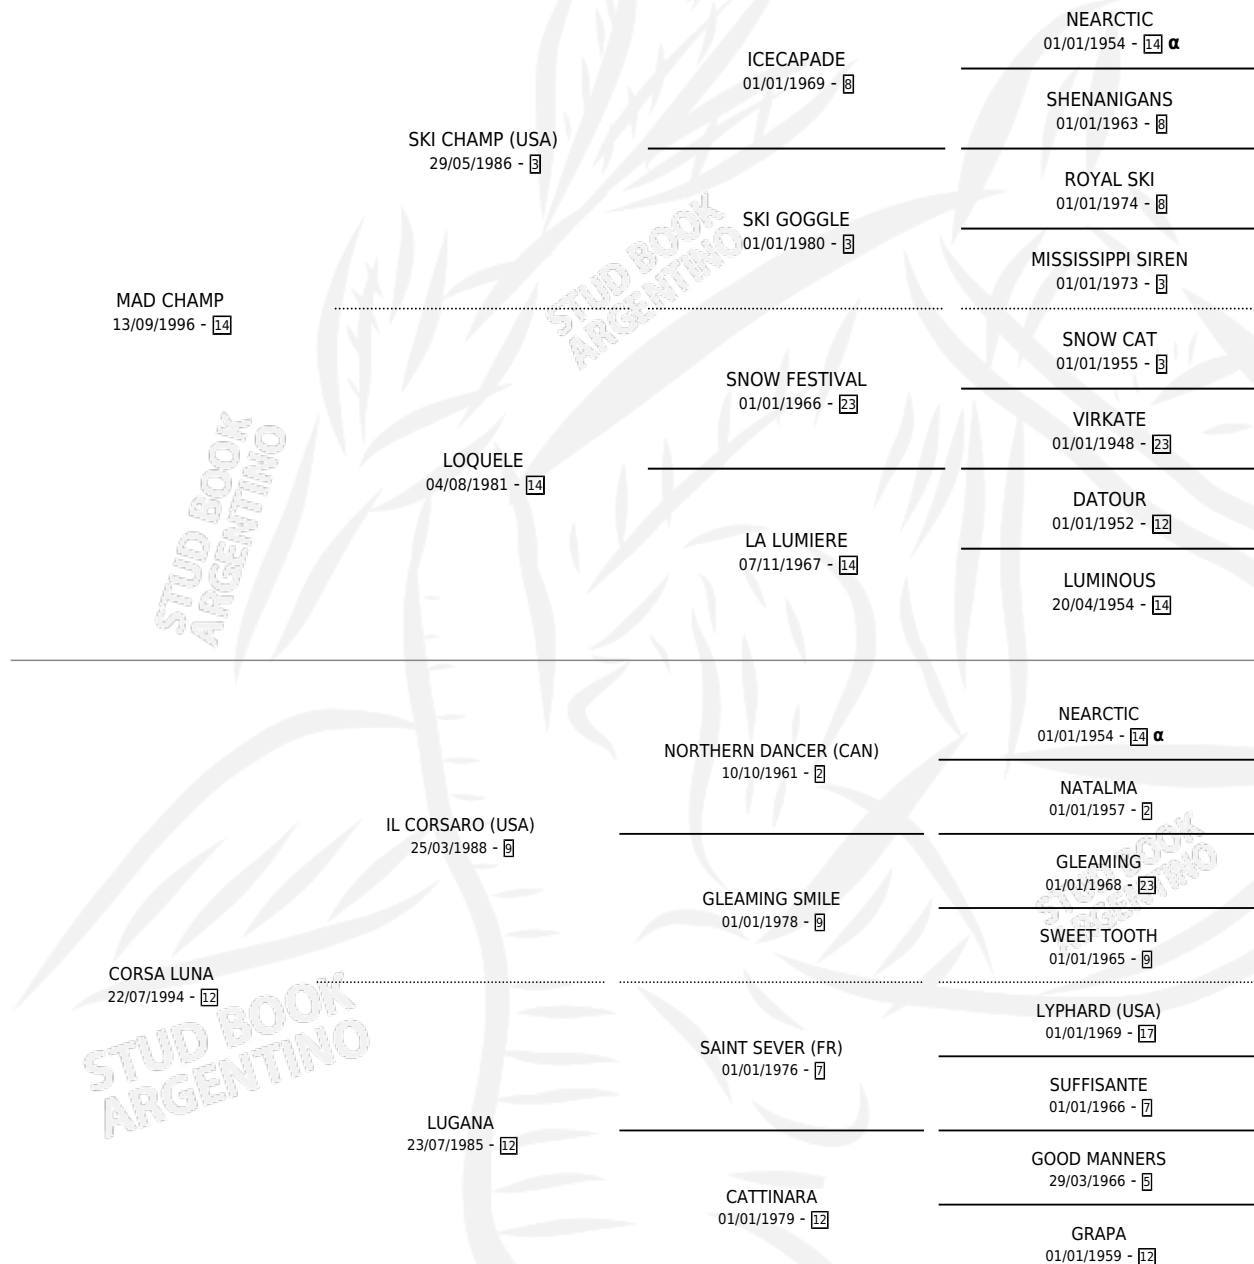

# MAD CORSA

por MAD CHAMP y CORSA LUNA por IL CORSARO (USA)

Argentina · Macho · Zaino Doradillo · SP · 03/08/2003  
Familia 12-d · Volumen 38

## ESTADO

TIPIFICACIÓN SANGUÍNEA	✓
TIPIFICACIÓN POR ADN	X
PASAPORTE	X
IDENTIFICACIÓN POR MICROCHIP	X
REPRODUCTOR	X

**Lugar de nacimiento:** El Tala  
**Criador:** Firmamento

## PEDIGREE

INBREEDING : α