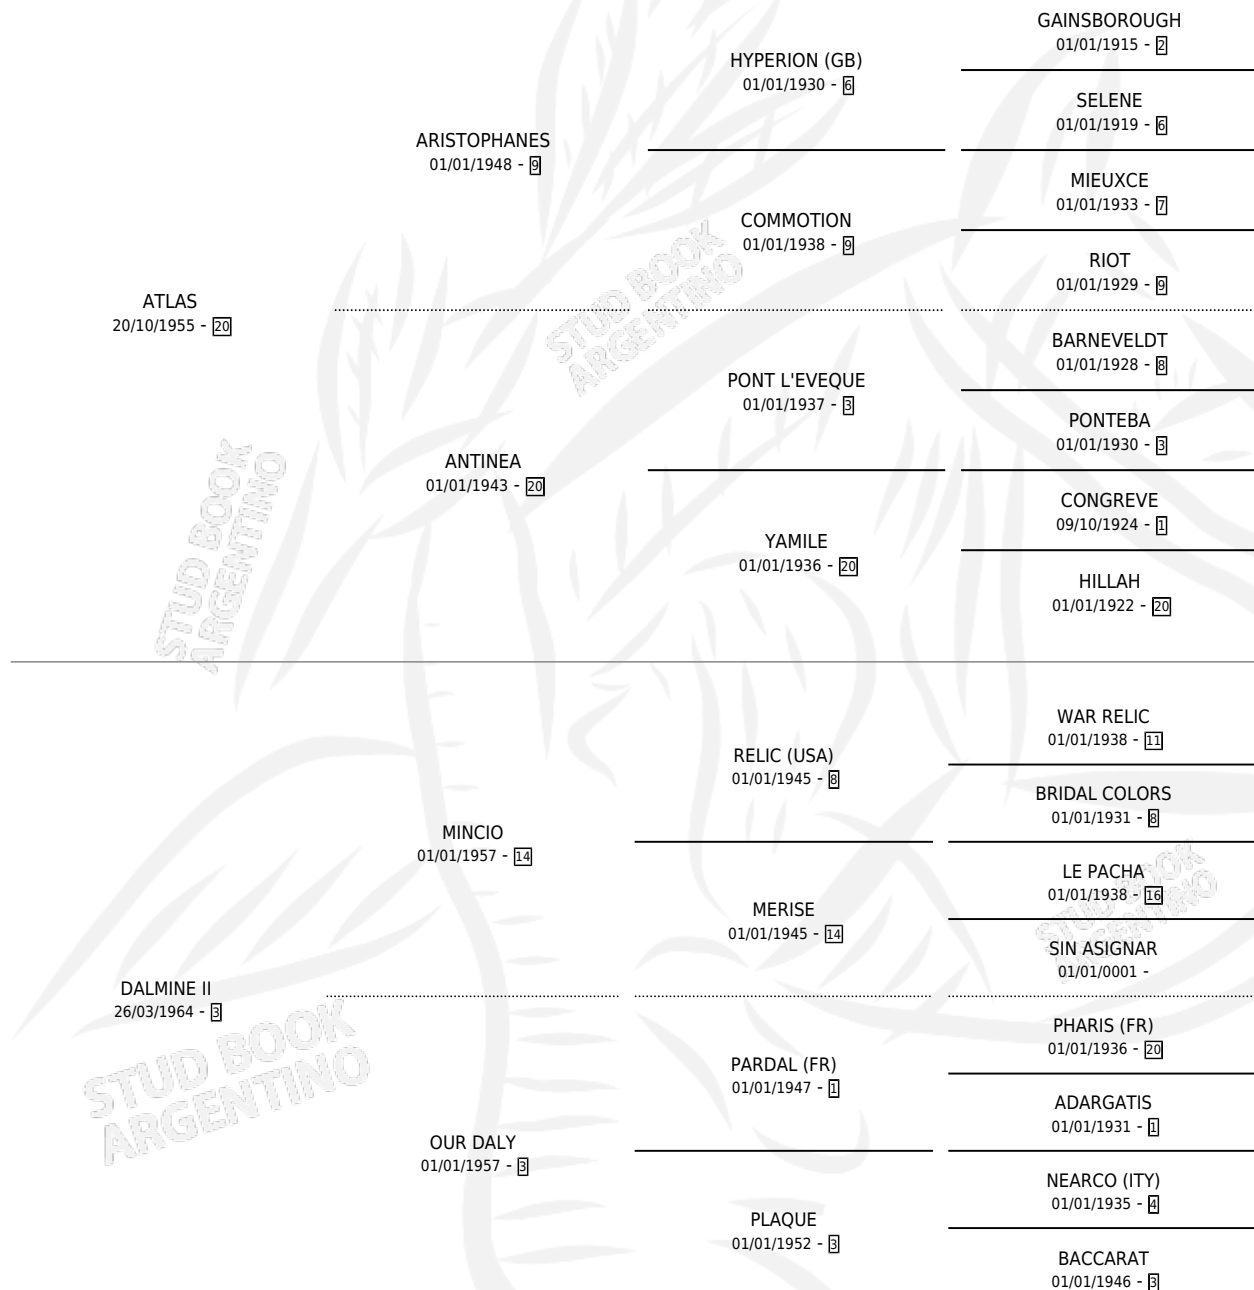

SPADA

por **ATLAS** y **DALMINE II** por **MINCIO**

Argentina · Hembra · Alazan · SP · 07/10/1974
Familia 3-h · Volumen 28

ESTADO

TIPIFICACIÓN SANGUÍNEA	✓
TIPIFICACIÓN POR ADN	X
PASAPORTE	X
IDENTIFICACIÓN POR MICROCHIP	X
REPRODUCTOR	✓

Lugar de nacimiento: Campo particular

Criador: Sin dato

~

HIJOS

	MACHOS	HEMBRAS
13 NACIERON	8	5
10 CORRIERON	7	3
7 GANARON	6	1
3 GANADORES CL	3 GANADORES GR	2 GANADORES G1

PEDIGREE