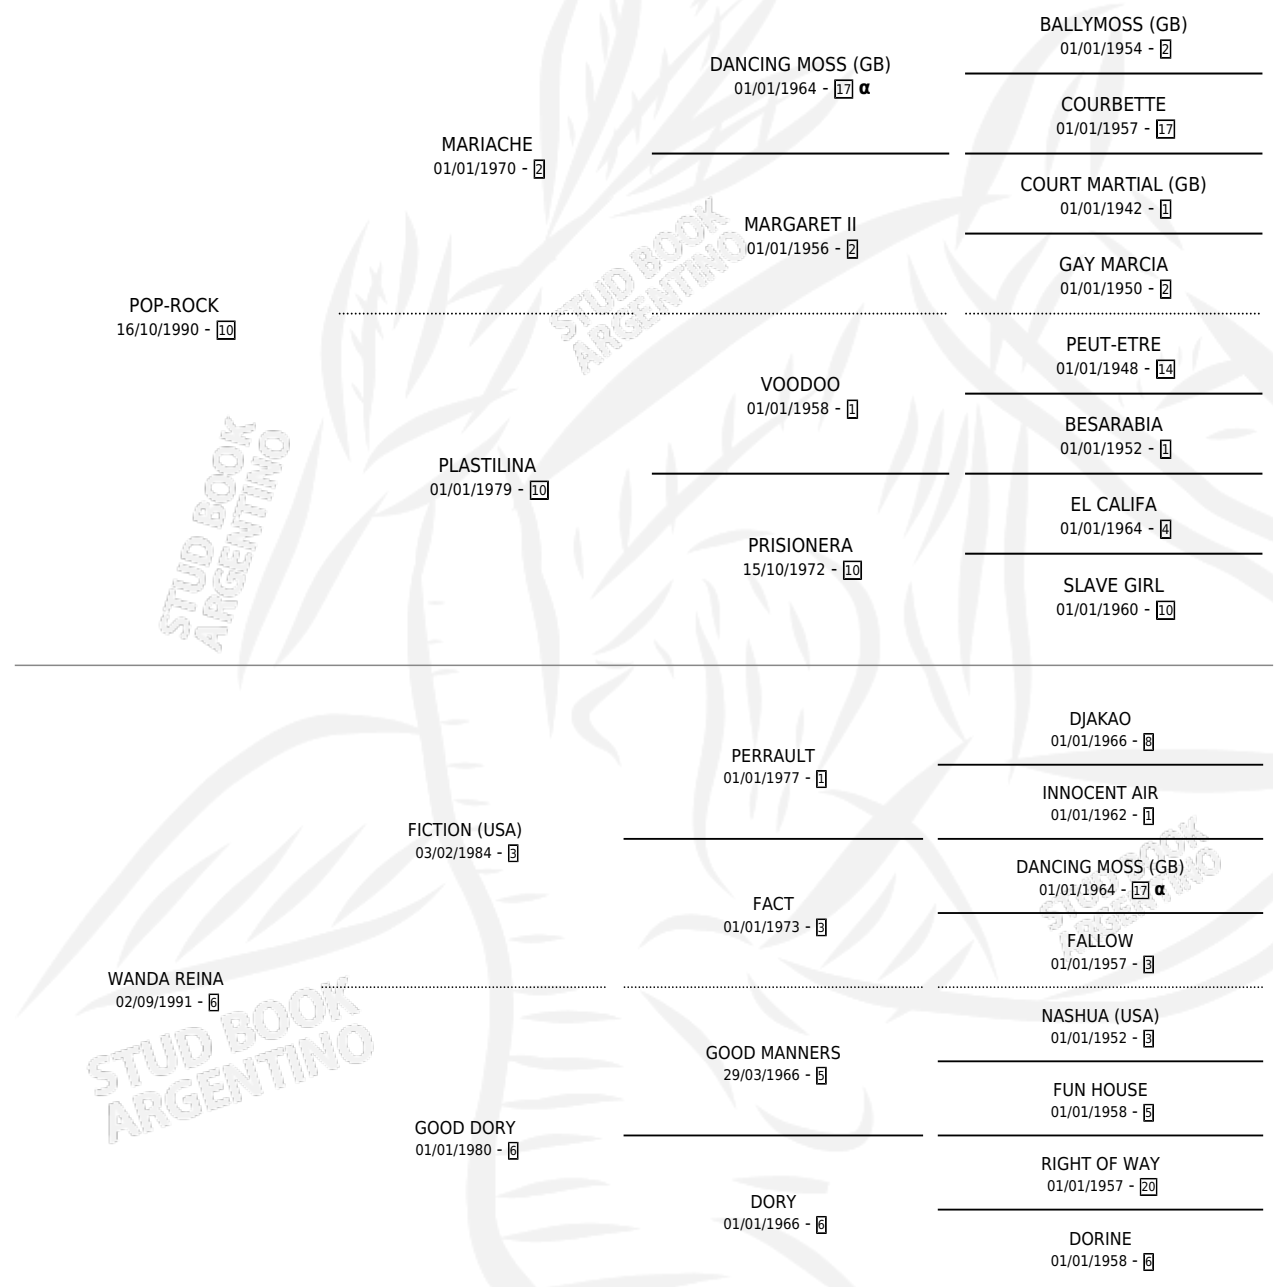

GUARACHA POP

por POP-ROCK y WANDA REINA por FICTION (USA)

Argentina · Hembra · Alazan · SP · 31/08/2003
Familia 6-a · Volumen 38

ESTADO

TIPIFICACIÓN SANGUÍNEA	X
TIPIFICACIÓN POR ADN	X
PASAPORTE	X
IDENTIFICACIÓN POR MICROCHIP	X
REPRODUCTOR	X

Lugar de nacimiento: Santo Stefano

Criador: Santo Stefano

PEDIGREE

INBREEDING : α

GUARACHA POP

Datos oficiales del Stud Book Argentino

Documento generado el 07/05/2026

studbook.org.ar