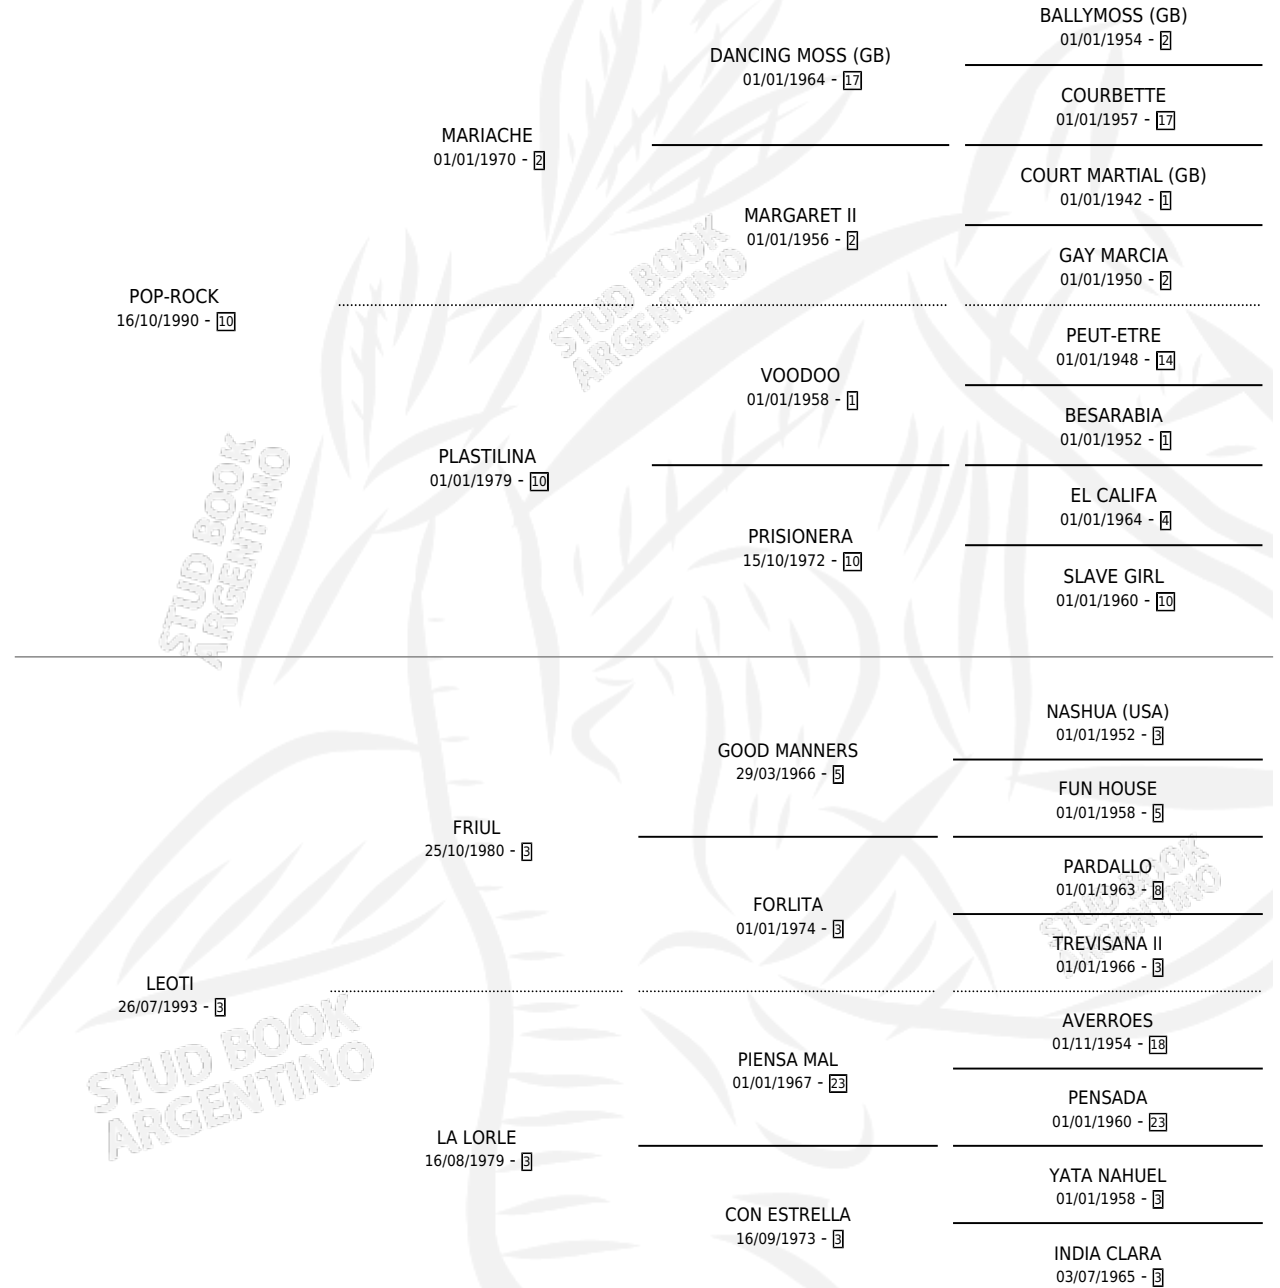

LENGUARAZ POP

por POP-ROCK y LEOTI por FRIUL

Argentina · Macho · Alazan · SP · 10/08/2003
Familia 3-d · Volumen 38

ESTADO

TIPIFICACIÓN SANGUÍNEA	✓
TIPIFICACIÓN POR ADN	X
PASAPORTE	X
IDENTIFICACIÓN POR MICROCHIP	X
REPRODUCTOR	X

Lugar de nacimiento: Santo Stefano

Criador: Santo Stefano

PEDIGREE

CAMPAÑA

Solo carreras oficiales de Argentina

POR EDAD

EDAD	CC	1°	2°	3°	4°	5°	NP	CLC	CLG	CLCG1	CLGG1	IMPORTE	GANANCIA / CC
3 AÑOS	3	0	0	0	0	0	3	0	0	0	0	\$0	\$0
4 AÑOS	1	0	0	0	0	0	1	0	0	0	0	\$0	\$0
TOTALES	4	0	0	0	0	0	4	0	0	0	0	\$0	\$0
%		0.0%	0.0%	0.0%	0.0%	0.0%	100%	0.0%	0.0%	0.0%	0.0%		