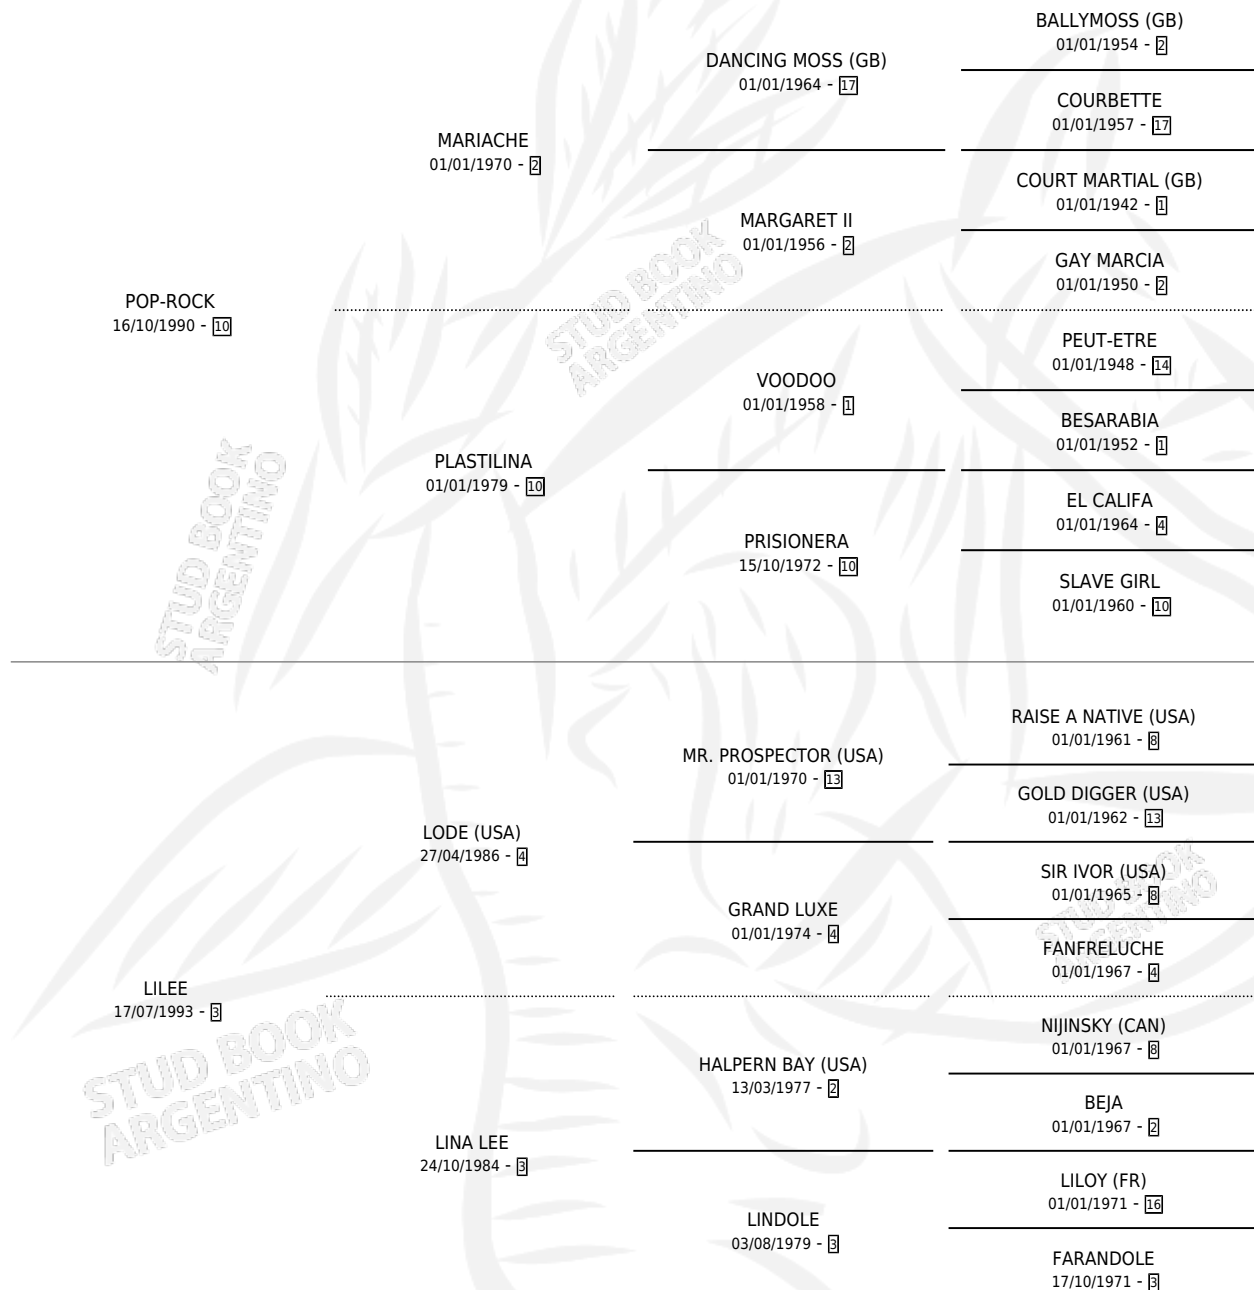

LINAJE POP

por POP-ROCK y LILEE por LODE (USA)

Argentina · Macho · Zaino · SP · 25/07/2003
Familia 3-i · Volumen 38

ESTADO

TIPIFICACIÓN SANGUÍNEA	✓
TIPIFICACIÓN POR ADN	X
PASAPORTE	X
IDENTIFICACIÓN POR MICROCHIP	X
REPRODUCTOR	X

Lugar de nacimiento: Santo Stefano
Criador: Santo Stefano

PEDIGREE

CAMPAÑA

Solo carreras oficiales de Argentina

POR EDAD

EDAD	CC	1°	2°	3°	4°	5°	NP	CLC	CLG	CLCG1	CLGG1	IMPORTE	GANANCIA / CC
4 AÑOS	5	0	2	1	1	0	1	0	0	0	0	\$12,300	\$2,460
5 AÑOS	4	0	1	0	0	0	3	0	0	0	0	\$2,800	\$700
6 AÑOS	2	0	0	0	0	2	0	0	0	0	0	\$688	\$344
TOTALES	11	0	3	1	1	2	4	0	0	0	0	\$15,788	\$1,435
%		0.0%	27.3%	9.1%	9.1%	18.2%	36.4%	0.0%	0.0%	0.0%	0.0%		

Placés en La Plata y La Punta en 11 carreras disputadas.

POR DISTANCIA

HIPODROMO	CC	1°	2°	3°	4°	5°	NP	CLC	CLG	CLCG1	CLGG1	IMPORTE
LA PUNTA	5	0	1	0	0	2	1	0	0	0	0	\$3,488
1000 MTS	2	0	1	0	0	1	0	0	0	0	0	\$3,138
1100 MTS	2	0	0	0	0	1	1	0	0	0	0	\$350
1200 MTS	1	0	0	0	0	0	0	0	0	0	0	\$0
PALERMO	1	0	0	0	0	0	1	0	0	0	0	\$0
1200 MTS	1	0	0	0	0	0	1	0	0	0	0	\$0
LA PLATA	5	0	2	1	1	0	1	0	0	0	0	\$12,300
1100 MTS	3	0	1	0	1	0	1	0	0	0	0	\$5,700
1000 MTS	2	0	1	1	0	0	0	0	0	0	0	\$6,600