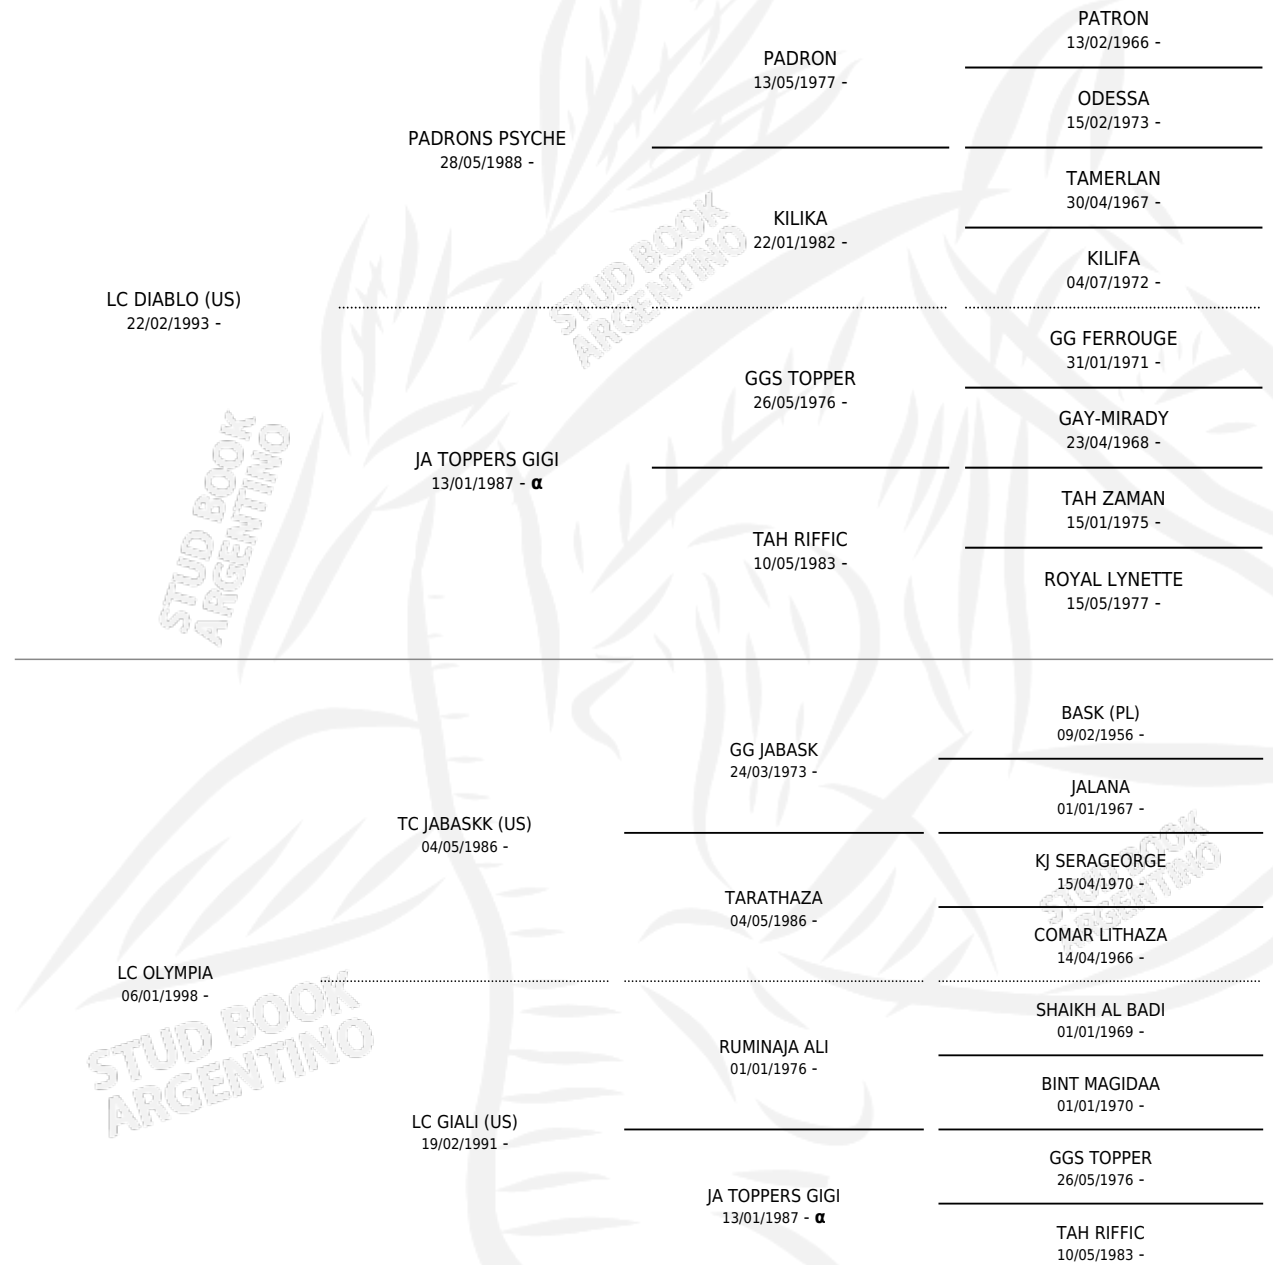

LC ANOUSCHKA

por LC DIABLO (US) y LC OLYMPIA por TC JABASKK (US)

Argentina · Hembra · Tordillo · AP · 25/08/2003
Familia · Volumen 38

ESTADO

TIPIFICACIÓN SANGUÍNEA	✓
TIPIFICACIÓN POR ADN	X
PASAPORTE	X
IDENTIFICACIÓN POR MICROCHIP	X
REPRODUCTOR	X

Lugar de nacimiento: La Catalina

Criador: La Catalina

PEDIGREE

INBREEDING : α

LC ANOUSCHKA

Datos oficiales del Stud Book Argentino

Documento generado el 12/05/2026

studbook.org.ar