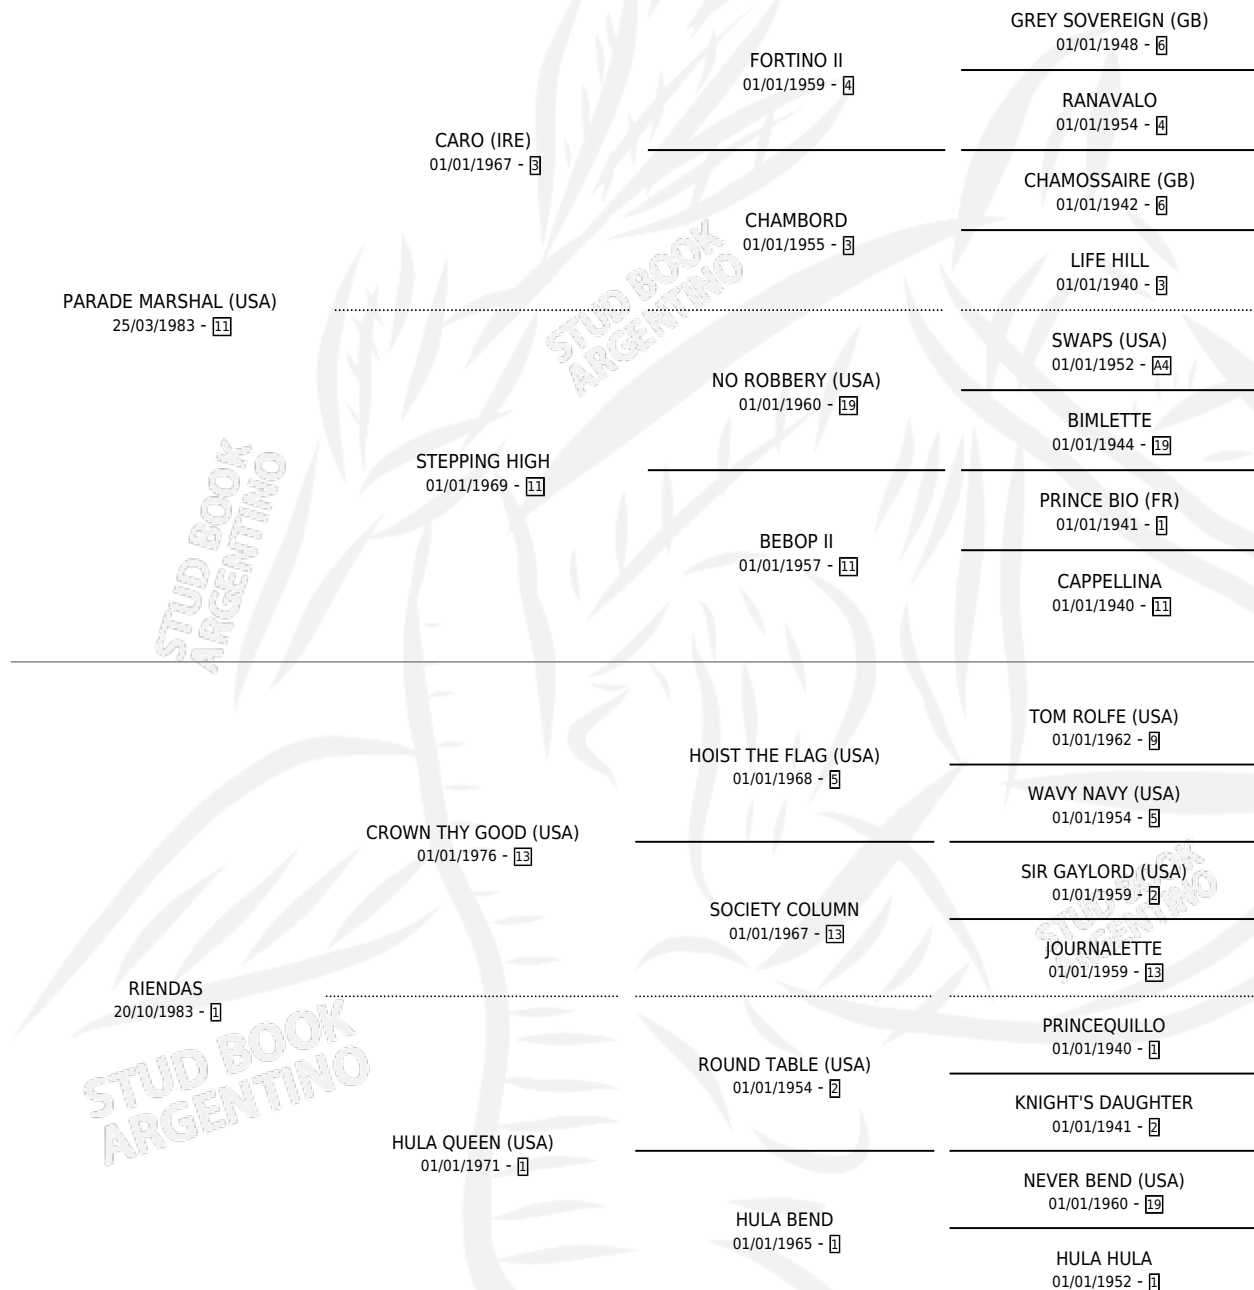

RIEN PARADE

por **PARADE MARSHAL (USA)** y **RIENDAS** por **CROWN THY GOOD (USA)**

Argentina · Hembra · Zaino · SP · 22/08/2003
Familia 1-x · Volumen 38

ESTADO

TIPIFICACIÓN SANGUÍNEA	✓
TIPIFICACIÓN POR ADN	✓
PASAPORTE	X
IDENTIFICACIÓN POR MICROCHIP	X
REPRODUCTOR	✓

Lugar de nacimiento: Firmamento

Criador: Sin dato

~

HIJOS

	MACHOS	HEMBRAS
2 NACIERON	0	2
2 CORRIERON	0	2
1 GANARON	0	1

0	0	0
GANADORES CL	GANADORES GR	GANADORES G1

PEDIGREE

S

mientos 2 / Efectividad 40.00%

PADRILLO	PRODUCTO	CRIADOR	1ER SERVICIO	ÚLTIMO SERVICIO
CROSS PARADE	Ø		10/11/2013	10/11/2013
RIEN PARADE	Ø		19/10/2011	19/10/2011
Datos oficiales del Stud Book Argentino				
STORM SURGE (USA) Documento generado el 04/05/2026	MAXIMA FED (H Z, 09/10/2011)	BONNATERRE FEDERICO PEREZ MAXIMILIANO	08/11/2010	08/11/2010
STORM SURGE (USA)	ELECTRA SURGE (H Z, 06/10/2010)	LA ENCONTRADA	29/10/2009	29/10/2009
ART MASTER (USA)	Ø		01/11/2008	04/11/2008