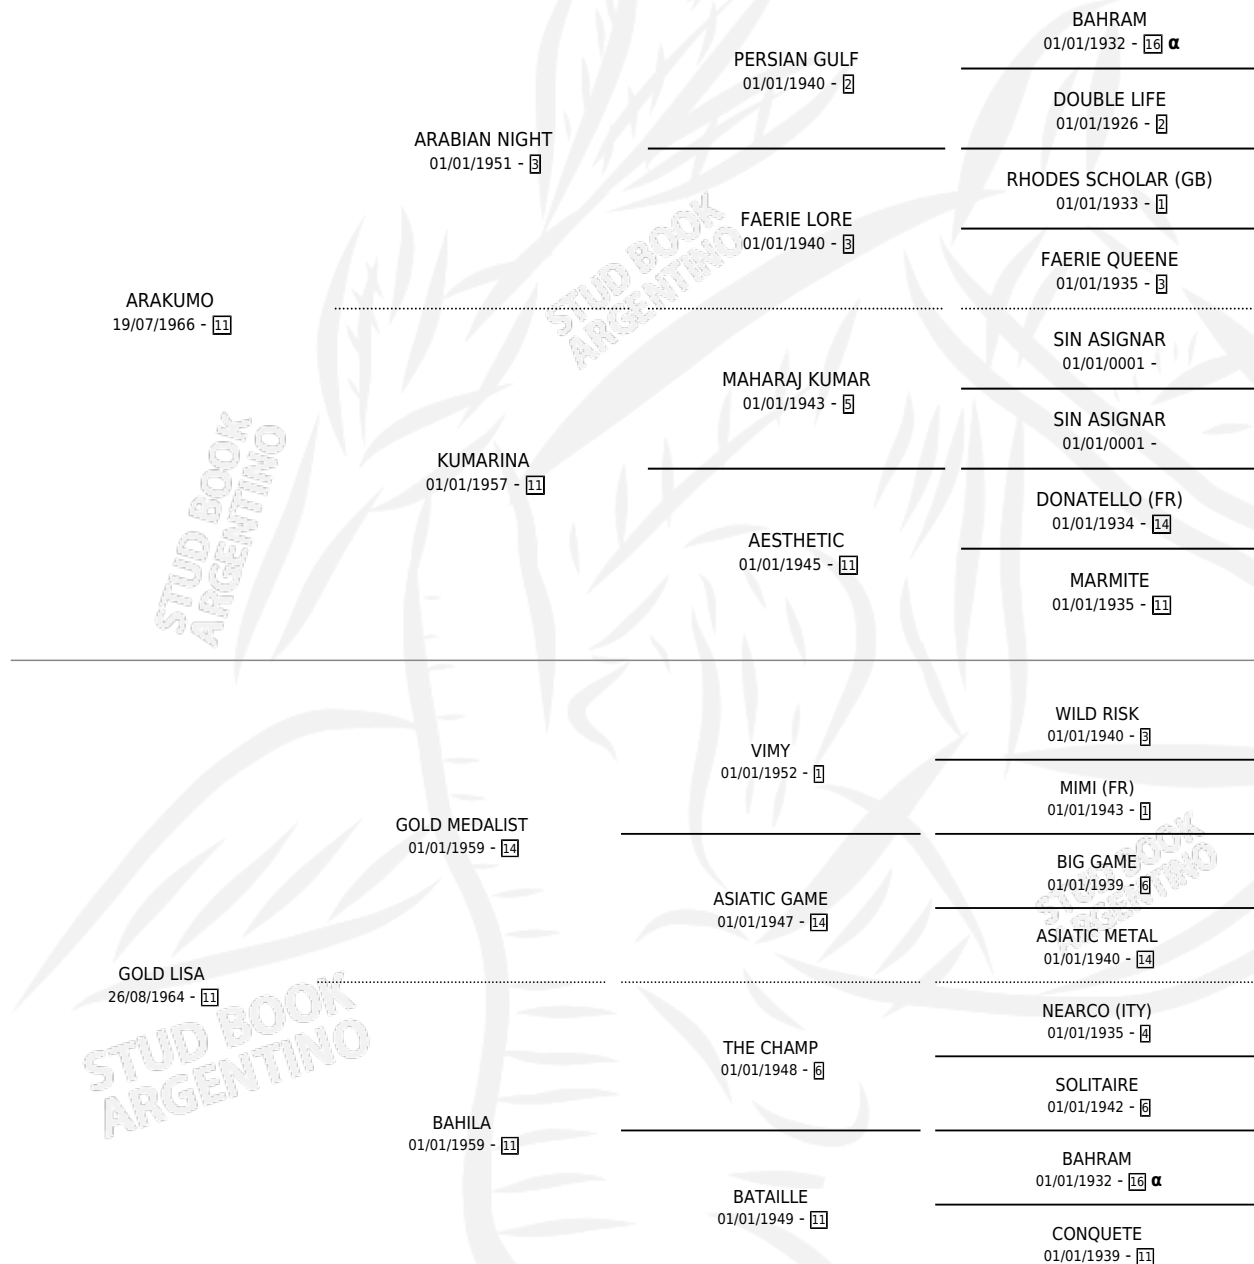

GENERADOR

por **ARAKUMO** y **GOLD LISA** por **GOLD MEDALIST**

Argentina · Macho · Zaino · SP · 10/10/1974
Familia 11-a · Volumen 28

ESTADO

TIPIFICACIÓN SANGUÍNEA	X
TIPIFICACIÓN POR ADN	X
PASAPORTE	X
IDENTIFICACIÓN POR MICROCHIP	X
REPRODUCTOR	X

Lugar de nacimiento: Campo particular

Criador: Sin dato

PEDIGREE

INBREEDING : α

CAMPAÑA

Solo carreras oficiales de Argentina

POR EDAD

EDAD	CC	1°	2°	3°	4°	5°	NP	CLC	CLG	CLCG1	CLGG1	IMPORTE	GANANCIA / CC
3 AÑOS	1	1	0	0	0	0	0	0	0	0	0	\$0	\$0
4 AÑOS	1	1	0	0	0	0	0	0	0	0	0	\$0	\$0
5 AÑOS	3	3	0	0	0	0	0	0	0	0	0	\$0	\$0
TOTALES	5	5	0	0	0	0	0	0	0	0	0	\$0	\$0
%		100%	0.0%	0.0%	0.0%	0.0%	0.0%	0.0%	0.0%	0.0%	0.0%		

Invicto Ganador de 5 carreras en San Isidro y Palermo, a los 3,4 y 5 años.

POR DISTANCIA

HIPODROMO	CC	1°	2°	3°	4°	5°	NP	CLC	CLG	CLCG1	CLGG1	IMPORTE
SAN ISIDRO	2	2	0	0	0	0	0	0	0	0	0	\$0
0 MTS	2	2	0	0	0	0	0	0	0	0	0	\$0
PALERMO	3	3	0	0	0	0	0	0	0	0	0	\$0
0 MTS	3	3	0	0	0	0	0	0	0	0	0	\$0