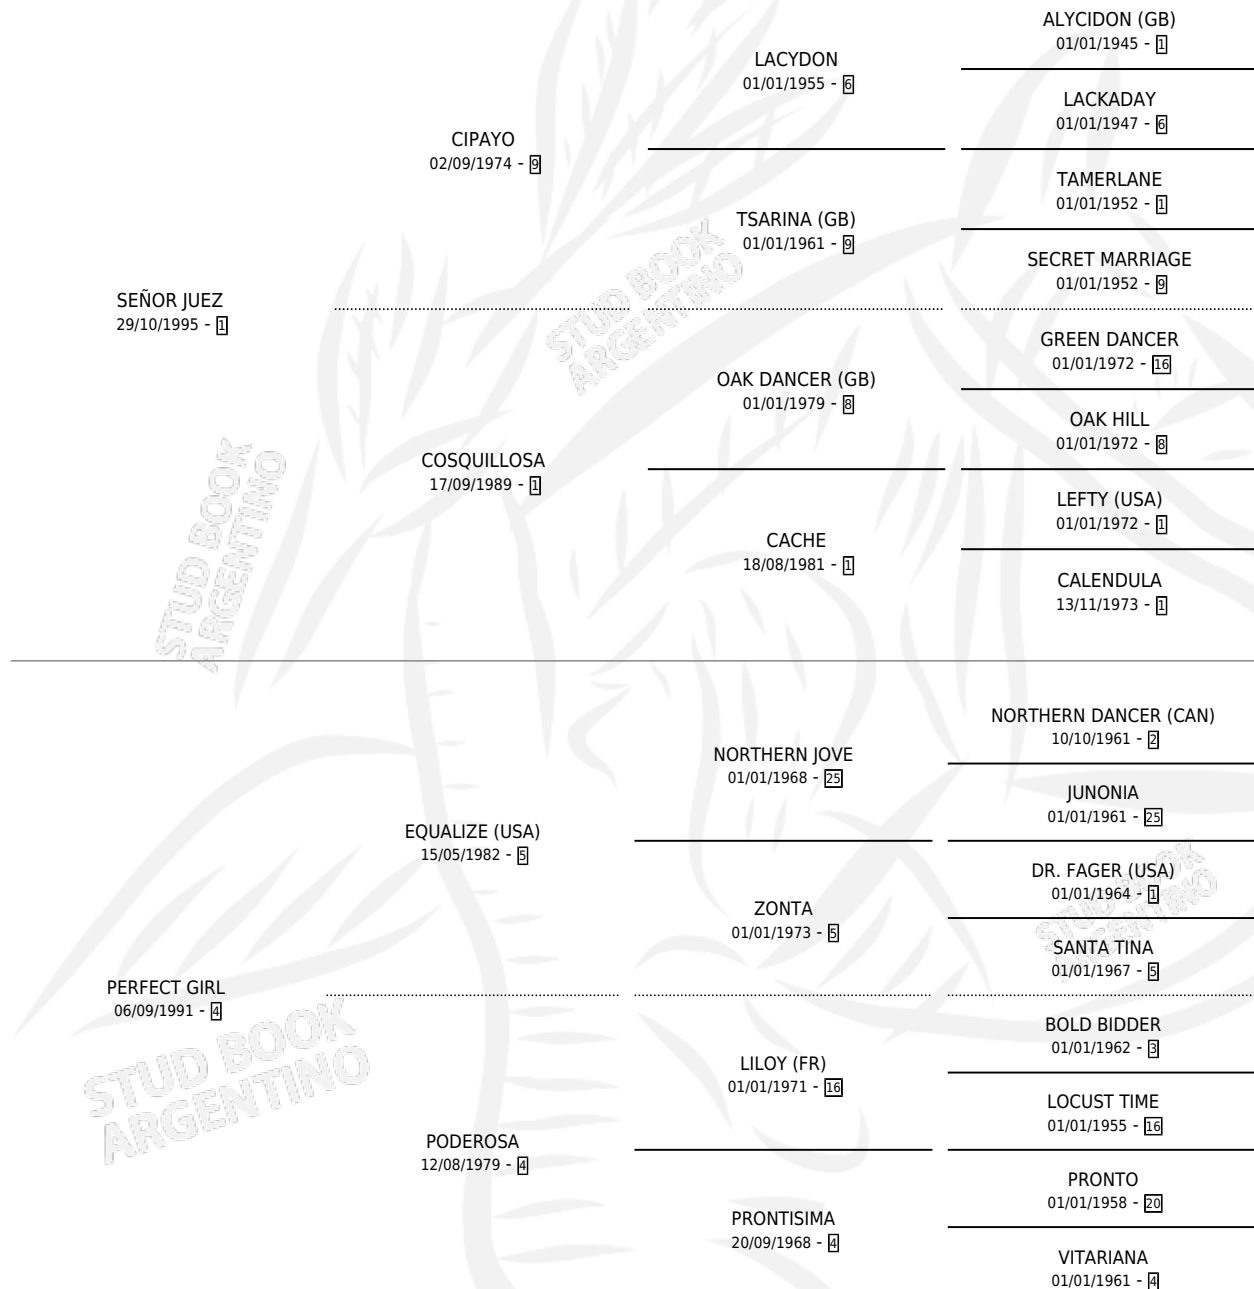

PERFECTA LEW

por SEÑOR JUEZ y PERFECT GIRL por EQUALIZE (USA)

Argentina · Hembra · Zaino · SP · 21/08/2003
Familia 4-p · Volumen 38

ESTADO

TIPIFICACIÓN SANGUÍNEA	X
TIPIFICACIÓN POR ADN	✓
PASAPORTE	X
IDENTIFICACIÓN POR MICROCHIP	X
REPRODUCTOR	✓

Lugar de nacimiento: Las Dos Manos

Criador: Las Dos Manos

~

HIJOS

	MACHOS	HEMBRAS
5 NACIERON	2	3
5 CORRIERON	2	3
3 GANARON	1	2

0
GANADORES CL

0
GANADORES GR

0
GANADORES G1

PEDIGREE