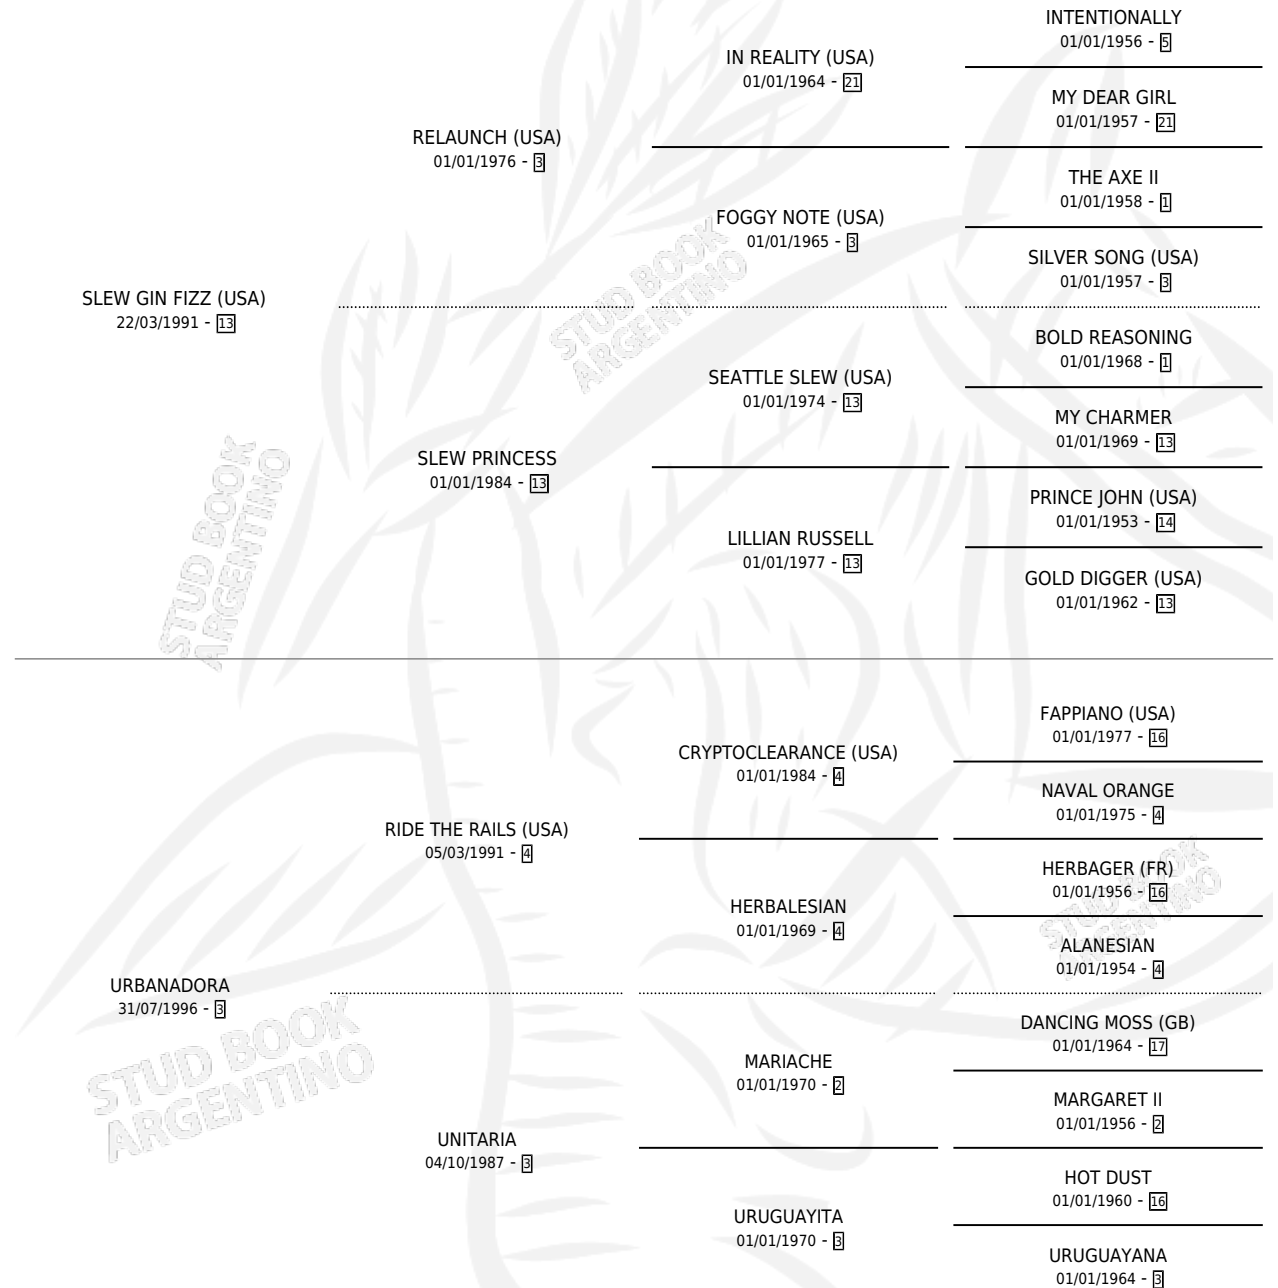

Lugar de nacimiento: Vacacion
Criador: Jacob Guillermo Diego

~

HIJOS

	MACHOS	HEMBRAS
9 NACIERON	6	3
3 CORRIERON	2	1
1 GANARON	1	0

1	0	0
GANADORES CL	GANADORES GR	GANADORES G1

PEDIGREE

CAMPAÑA

Solo carreras oficiales de Argentina