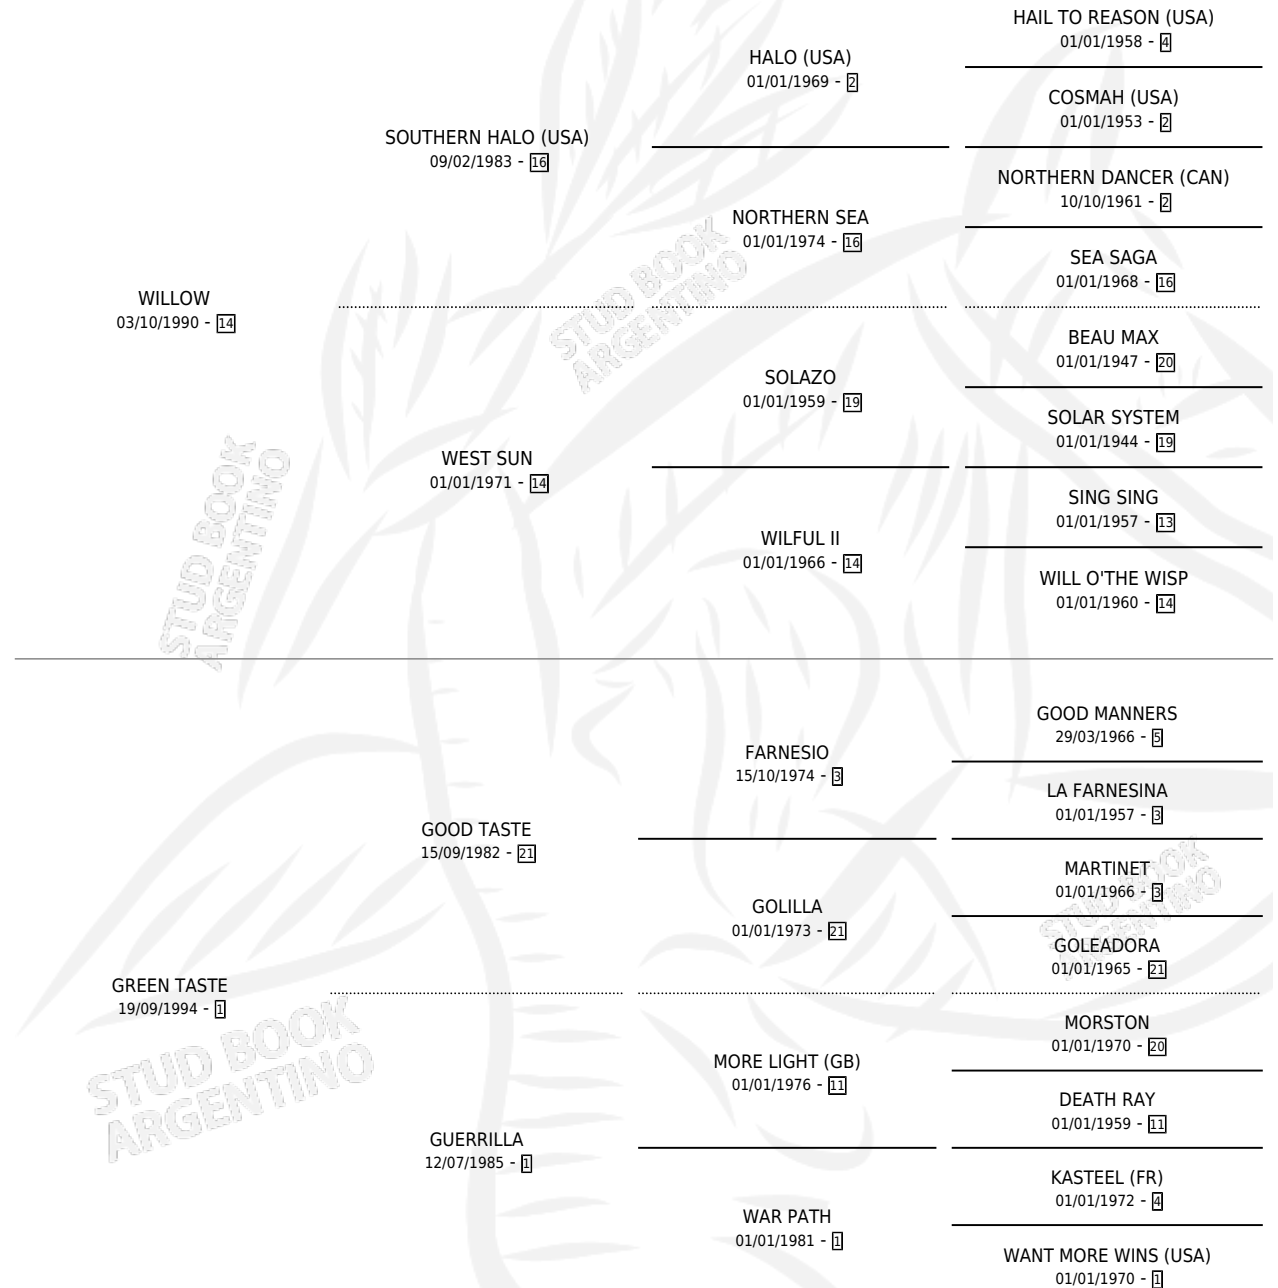

WINTER RAINBOW

por WILLOW y GREEN TASTE por GOOD TASTE

Argentina · Hembra · Alazan · SP · 22/08/2003
Familia 1-x · Volumen 38

ESTADO

TIPIFICACIÓN SANGUÍNEA	✓
TIPIFICACIÓN POR ADN	✓
PASAPORTE	X
IDENTIFICACIÓN POR MICROCHIP	X
REPRODUCTOR	✓

Lugar de nacimiento: Don Eduardo L

Criador: Sin dato

~

HIJOS

	MACHOS	HEMBRAS
8 NACIERON	3	5
2 CORRIERON	1	1

SIN ACTUACIONES

PEDIGREE

CAMPAÑA

Solo carreras oficiales de Argentina

POR EDAD

EDAD	CC	1°	2°	3°	4°	5°	NP	CLC	CLG	CLCG1	CLGG1	IMPORTE	GANANCIA / CC
5 AÑOS	1	0	0	0	0	0	1	0	0	0	0	\$0	\$0
TOTALES	1	0	0	0	0	0	1	0	0	0	0	\$0	\$0
%		0.0%	0.0%	0.0%	0.0%	0.0%	100%	0.0%	0.0%	0.0%	0.0%		