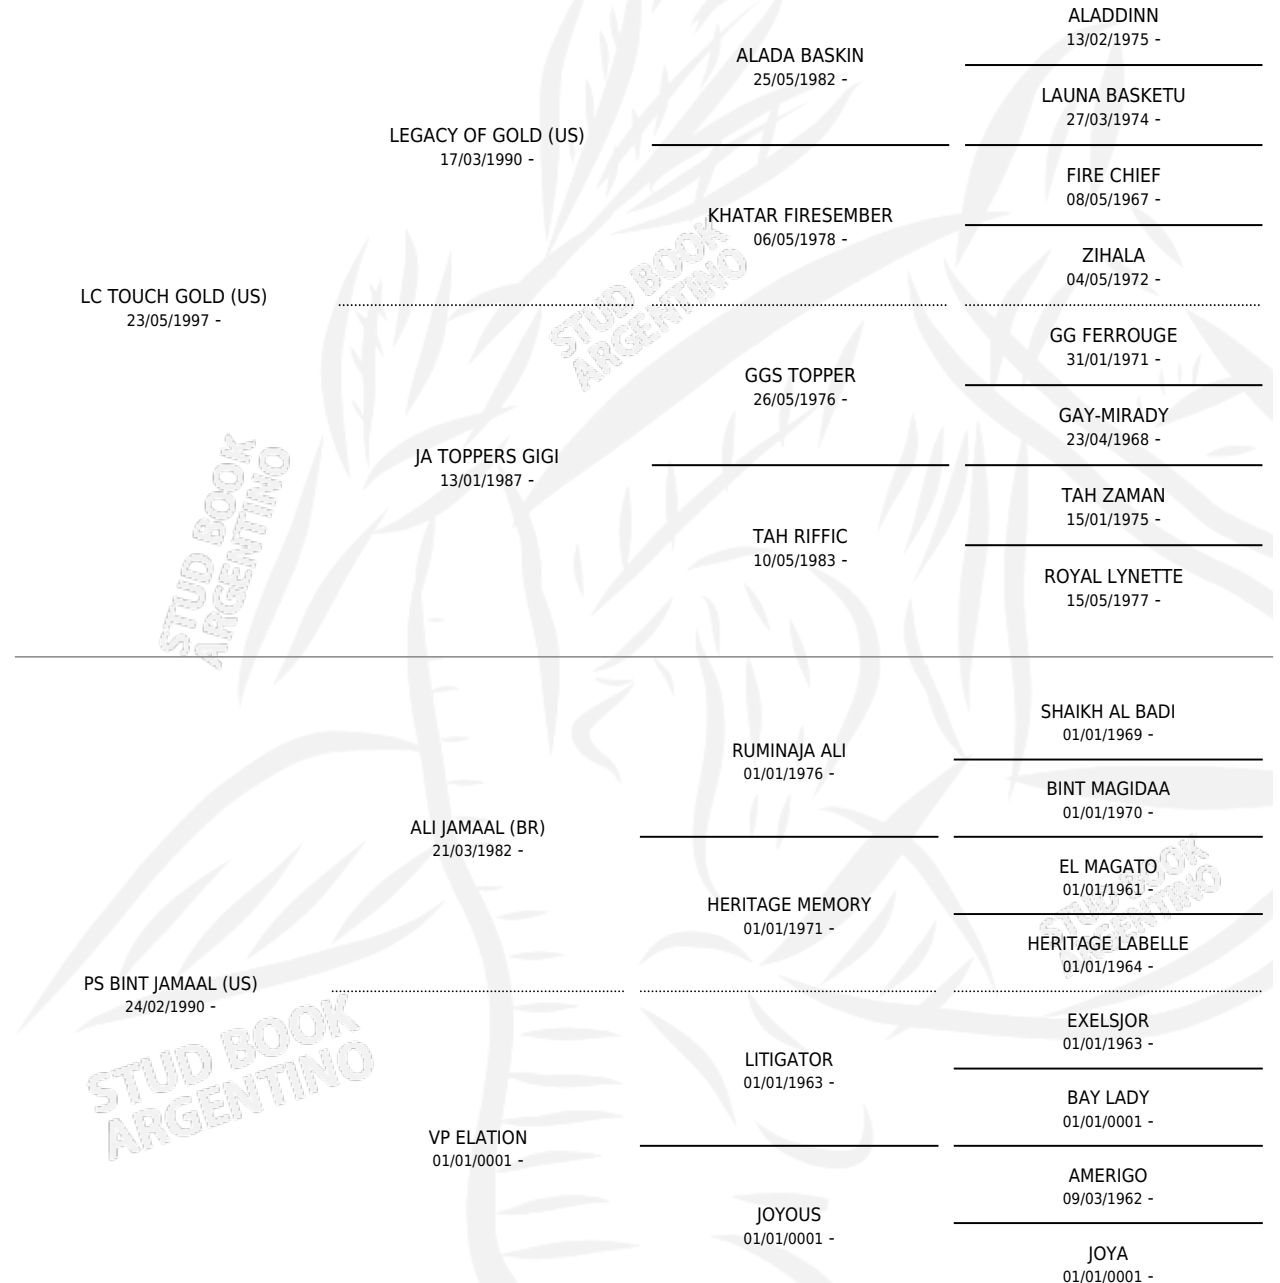

LC AGADIR

por LC TOUCH GOLD (US) y PS BINT JAMAAL (US) por ALI JAMAAL (BR)

Argentina · Hembra · Zaino · AP · 24/08/2003
Familia · Volumen 38

ESTADO

TIPIFICACIÓN SANGUÍNEA	✓
TIPIFICACIÓN POR ADN	X
PASAPORTE	X
IDENTIFICACIÓN POR MICROCHIP	X
REPRODUCTOR	X

Lugar de nacimiento: La Catalina
Criador: La Catalina

PEDIGREE

LC AGADIR

Datos oficiales del Stud Book Argentino

Documento generado el 11/06/2026

studbook.org.ar