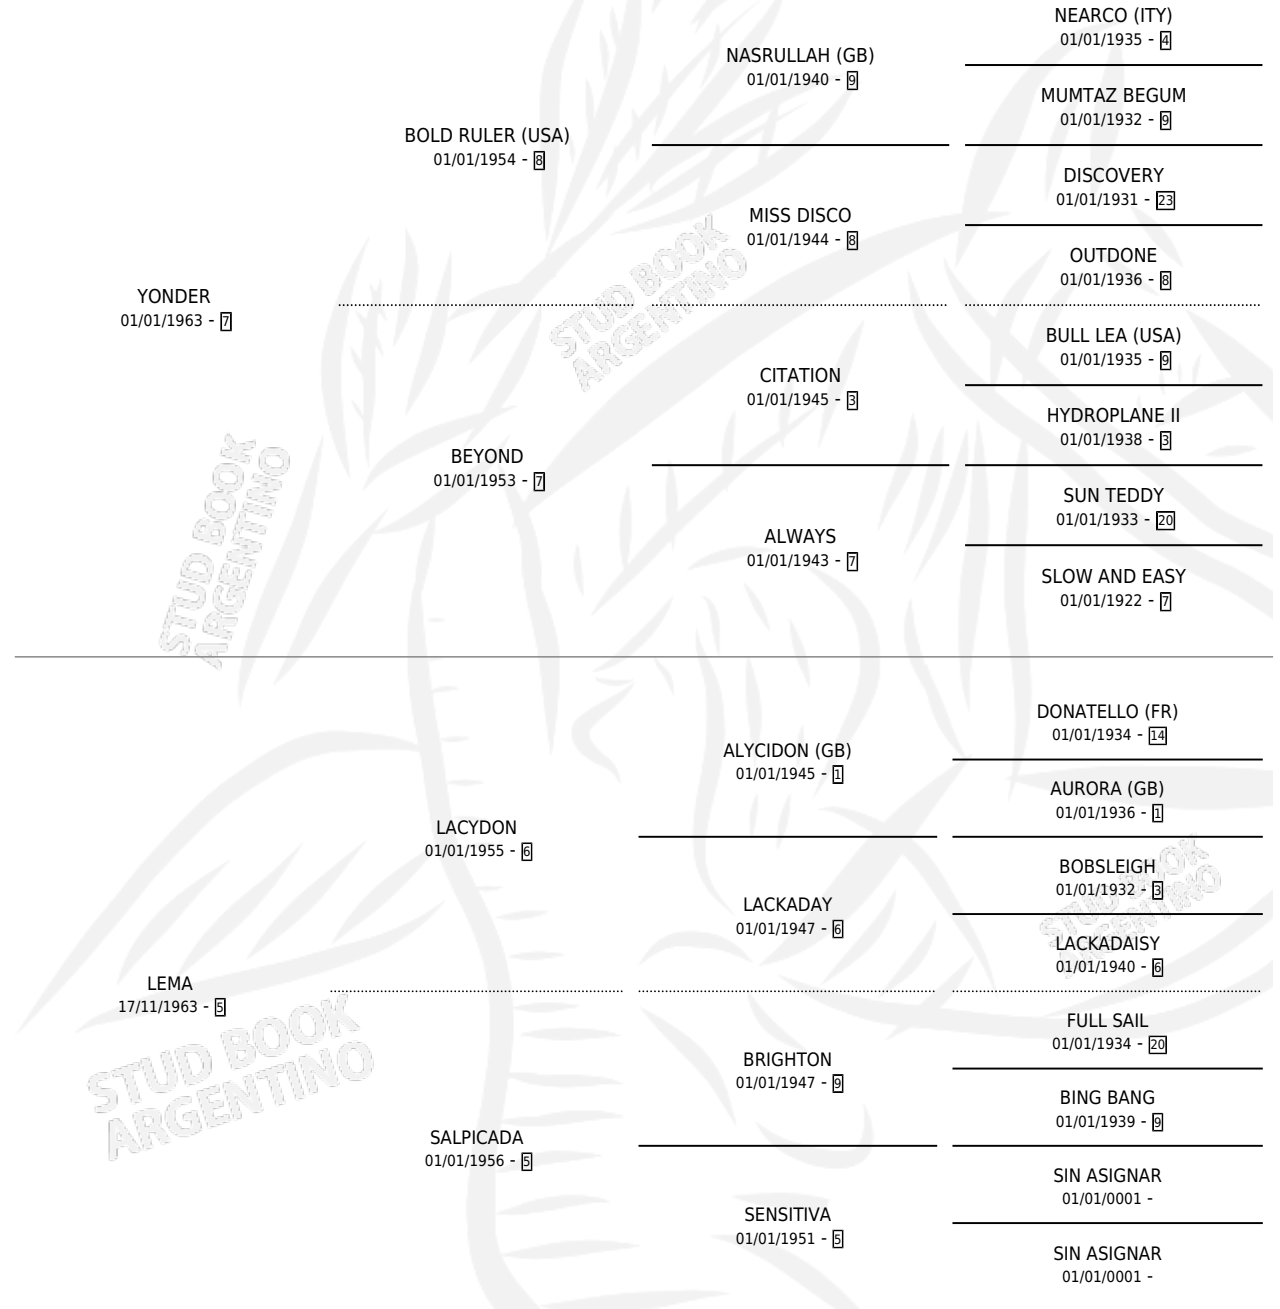

ONDIA

por YONDER y LEMA por LACYDON

Argentina · Hembra · Alazan Tostado · SP · 12/10/1974
Familia 5-h · Volumen 28

ESTADO

TIPIFICACIÓN SANGUÍNEA	✓
TIPIFICACIÓN POR ADN	X
PASAPORTE	X
IDENTIFICACIÓN POR MICROCHIP	X
REPRODUCTOR	✓

Lugar de nacimiento: Campo particular

Criador: Sin dato

~

HIJOS

	MACHOS	HEMBRAS
6 NACIERON	3	3
5 CORRIERON	3	2
4 GANARON	2	2
0 GANADORES CL	0 GANADORES GR	0 GANADORES G1

PEDIGREE

S

cimientos 3 / Efectividad 23.08%

PADRILLO	PRODUCTO	CRIADOR	1ER SERVICIO	ÚLTIMO SERVICIO
PRODE	Ø		09/08/1995	09/08/1995
CHIRRI	Ø		13/12/1994	15/12/1994
CHIRRI	Ø		29/12/1993	31/12/1993
PRODE	Ø		23/10/1992	25/10/1992
PRODE	Ø		26/09/1991	30/09/1991
CARABAO	Ø		10/11/1990	10/11/1990
MARCELLO (FR)	ORIENTATIVA (H Z, 01/11/1990)	SIN DATO	17/10/1989	09/11/1989
MARCELLO (FR)	OPTADA (H ZD, 25/09/1989) •MURIÓ EL 05/08/2005•	SIN DATO	19/09/1988	19/09/1988
MARCELLO (FR)	Ø		05/09/1987	14/10/1987
MARCELLO (FR)	Ø		05/12/1986	24/12/1986
MARCELLO (FR)	ORNELLO (M Z, 06/11/1986)	SIN DATO	02/09/1985	16/11/1985
OCEAN BAR (USA)	Ø			
OCEAN BAR (USA)	Ø			