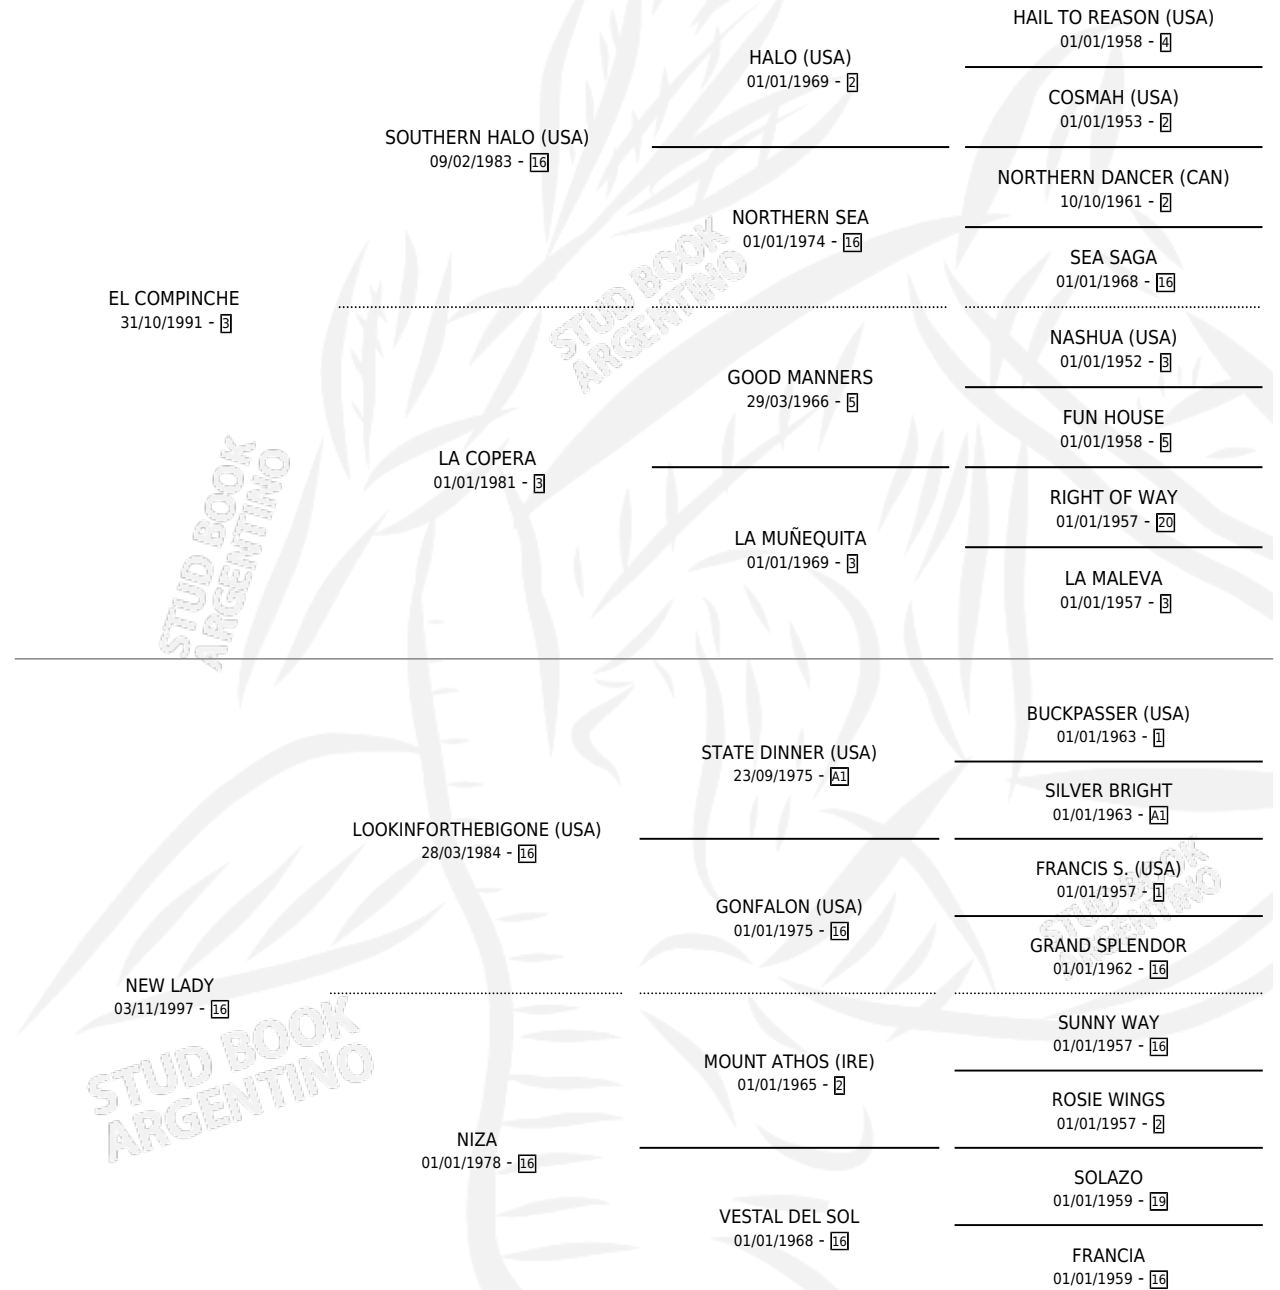

NEWLY WED

por **EL COMPINCHE** y **NEW LADY** por
LOOKINFORTHEBIGONE (USA)

Argentina · Hembra · Alazan · SP · 04/08/2003
Familia 16-e · Volumen 38

ESTADO

TIPIFICACIÓN SANGUÍNEA	✓
TIPIFICACIÓN POR ADN	✓
PASAPORTE	X
IDENTIFICACIÓN POR MICROCHIP	X
REPRODUCTOR	✓

Lugar de nacimiento: La Quebrada
Criador: La Quebrada

~

HIJOS

	MACHOS	HEMBRAS
9 NACIERON	2	7
5 CORRIERON	1	4
2 GANARON	0	2

0	0	0
GANADORES CL	GANADORES GR	GANADORES G1

PEDIGREE

S

cimientos 9 / Efectividad 75.00%

PADRILLO	PRODUCTO	CRIADOR	1ER SERVICIO	ÚLTIMO SERVICIO
ROQUE SEN	Ø		14/12/2019	19/12/2019
NEWLY WED	LA CARRETILLA (H A, 29/10/2019)	LA TEMPLANZA	17/10/2018	17/10/2018
BLOOD MONEY			25/10/2017	25/10/2017
MISTER TIN	SIRACUSANA (H A, 14/08/2017)	LARRAYA ADRIANA MARIA	10/08/2016	03/09/2016
BLOOD MONEY	ATELETA (H Z, 21/07/2016)	LARRAYA ADRIANA MARIA	06/08/2015	06/08/2015
TIMIAS (USA)	MELI RACE (H Z, 04/08/2015)	LARRAYA ADRIANA MARIA	06/08/2014	06/08/2014
CIMA DE TRIOMPHE (IRE)	TOTO RIINA (M A, 18/11/2013)	LARRAYA ADRIANA MARIA	28/11/2012	28/11/2012
RUSSIAN RAY	RAMILLA (H A, 16/10/2012)	OMBU VIEJO	19/10/2011	22/10/2011
RUSSIAN RAY	MERY RAY (H A, 24/09/2011)	OMBU VIEJO	24/09/2010	13/10/2010
CHEVILLARD	Ø		19/11/2009	19/11/2009
CHEVILLARD	MARTINIANO LAN (M A, 13/10/2009)	OMBU VIEJO	25/10/2008	25/10/2008
STORM SURGE (USA)	STORMY WED (H A, 01/10/2008)	OMBU VIEJO	09/10/2007	09/10/2007