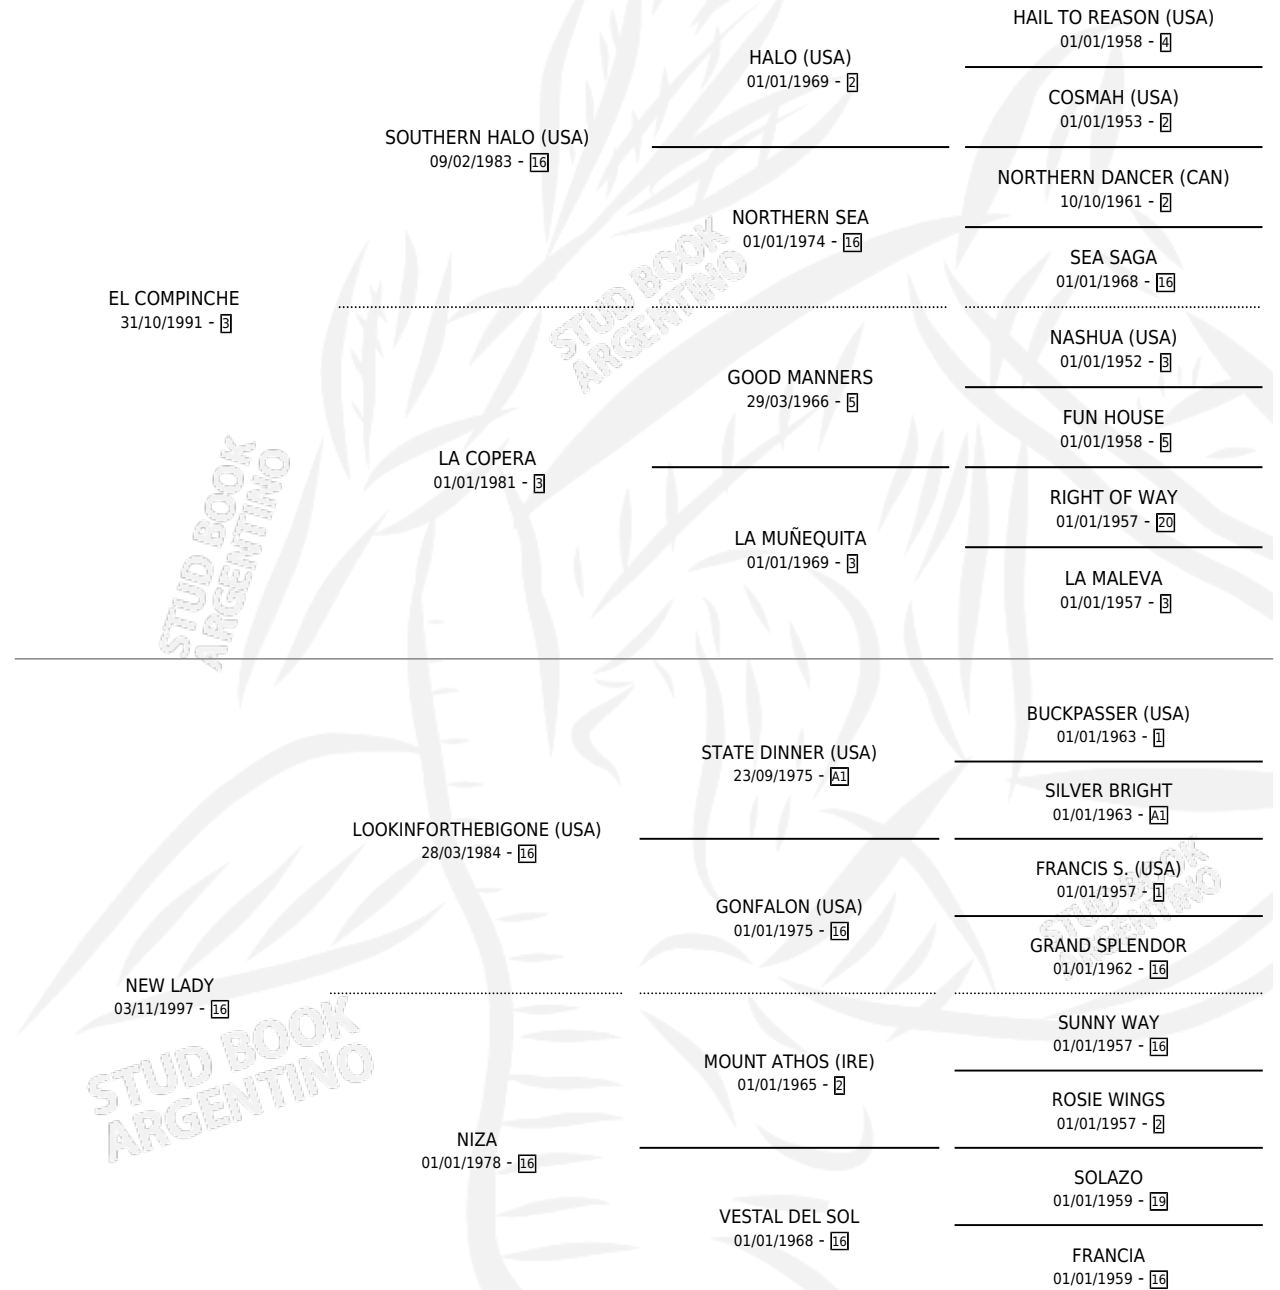

# NEWLY WED

por **EL COMPINCHE** y **NEW LADY** por  
**LOOKINFORTHEBIGONE (USA)**

Argentina · Hembra · Alazan · SP · 04/08/2003  
Familia 16-e · Volumen 38

## ESTADO

TIPIFICACIÓN SANGUÍNEA	✓
TIPIFICACIÓN POR ADN	✓
PASAPORTE	X
IDENTIFICACIÓN POR MICROCHIP	X
REPRODUCTOR	✓

**Lugar de nacimiento:** La Quebrada  
**Criador:** La Quebrada

~