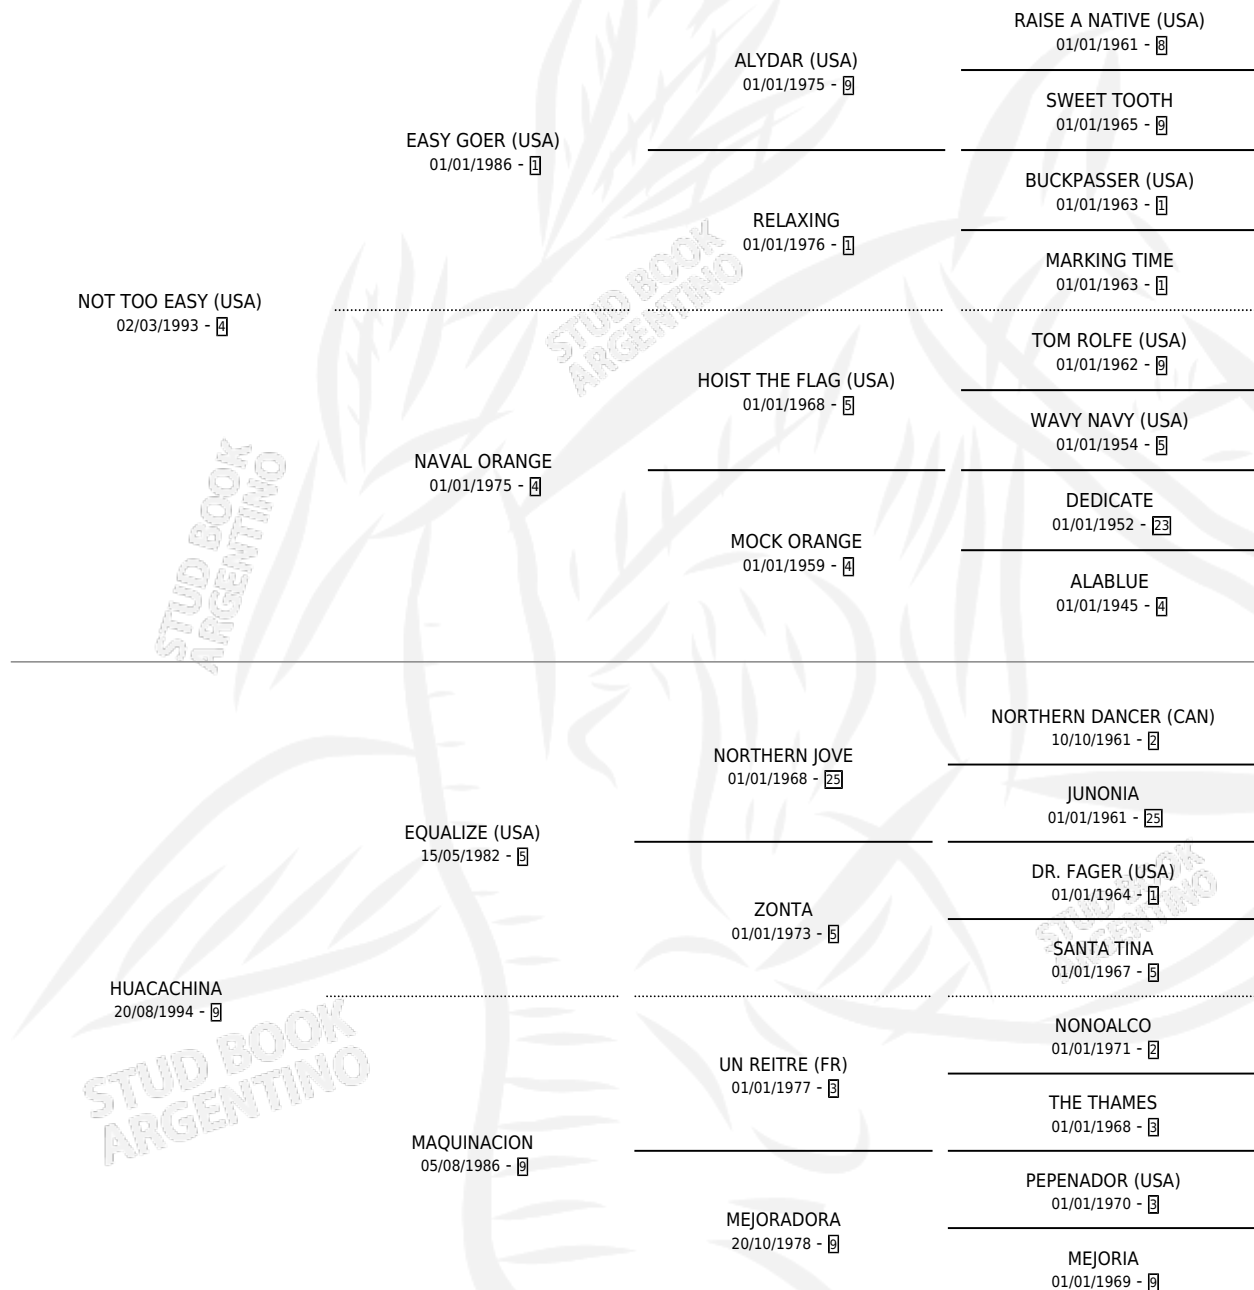

NIÑO PANCHO

por NOT TOO EASY (USA) y HUACACHINA por EQUALIZE (USA)

Argentina · Macho · Zaino · SP · 26/08/2003
Familia 9-g · Volumen 38

ESTADO

TIPIFICACIÓN SANGUÍNEA	✓
TIPIFICACIÓN POR ADN	X
PASAPORTE	X
IDENTIFICACIÓN POR MICROCHIP	X
REPRODUCTOR	X

Lugar de nacimiento: Alta Gracia Chica
Criador: Sin dato

PEDIGREE