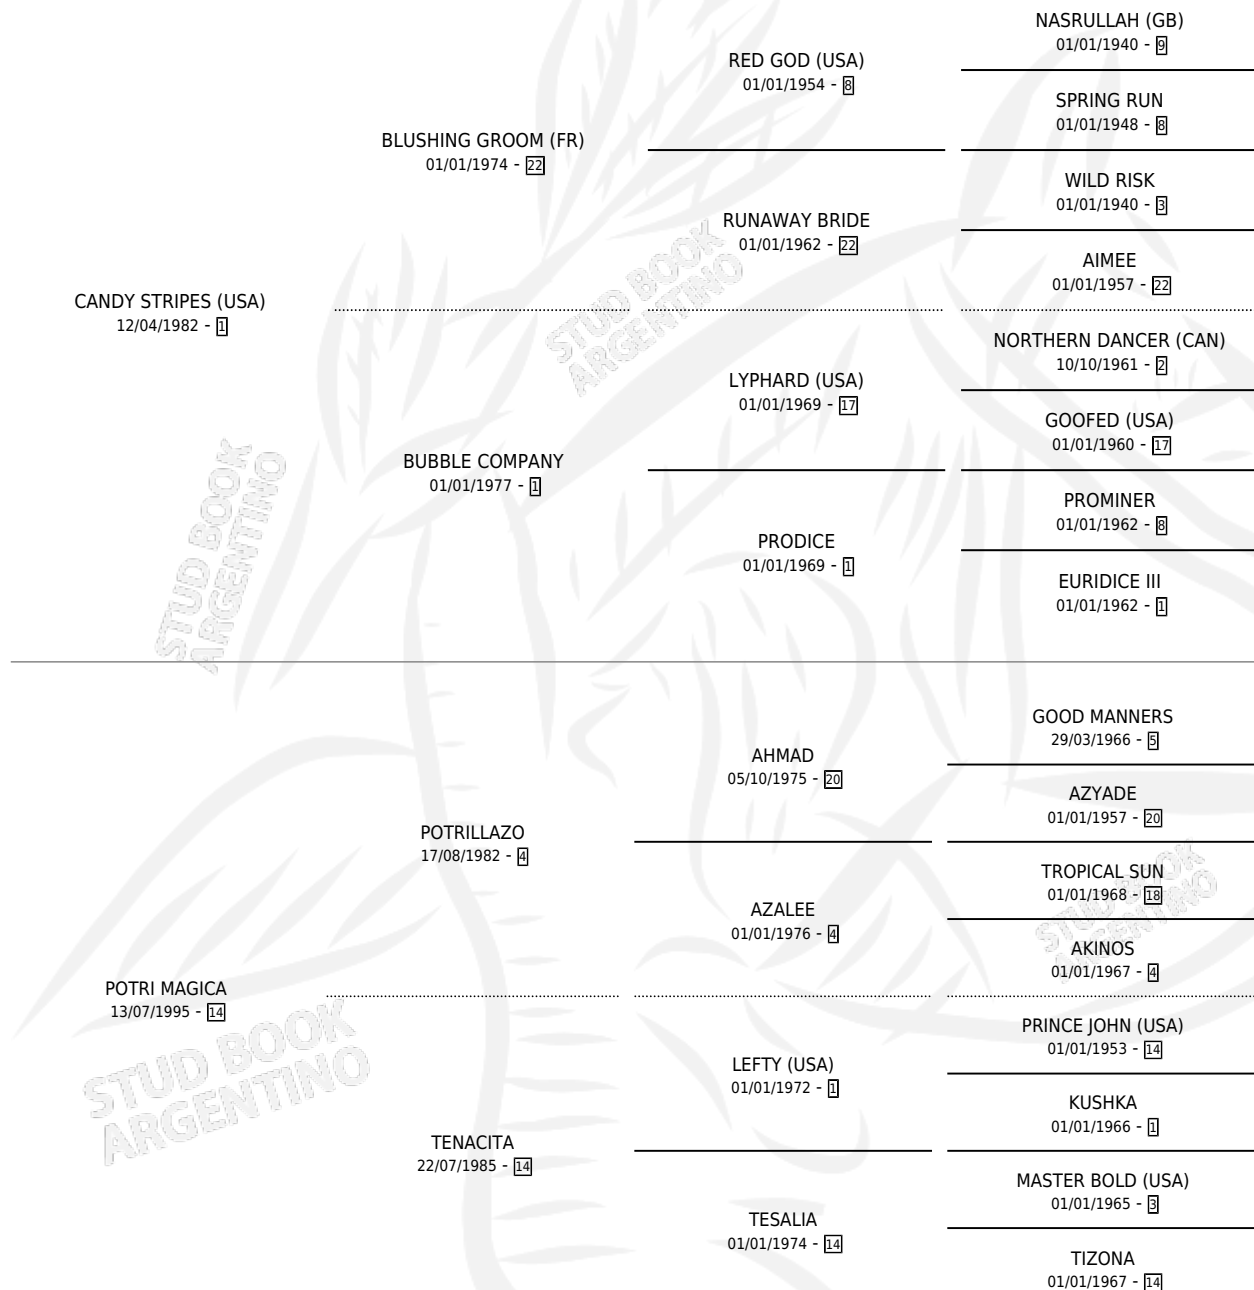

TEST STRIPE

por **CANDY STRIPES (USA)** y **POTRI MAGICA** por **POTRILLAZO**

Argentina · Macho · Zaino · SP · 28/08/2003
Familia 14-a · Volumen 38

ESTADO

TIPIFICACIÓN SANGUÍNEA	✓
TIPIFICACIÓN POR ADN	X
PASAPORTE	X
IDENTIFICACIÓN POR MICROCHIP	X
REPRODUCTOR	X

Lugar de nacimiento: Los Irlandeses
Criador: Sin dato

PEDIGREE

EXPORTACIÓN / IMPORTACIÓN

FECHA	MOVIMIENTO	PAÍS
30/06/2005	EXPORTADO	SUDAFRICA

TEST STRIPE

Datos oficiales del Stud Book Argentino

Documento generado el 15/05/2026