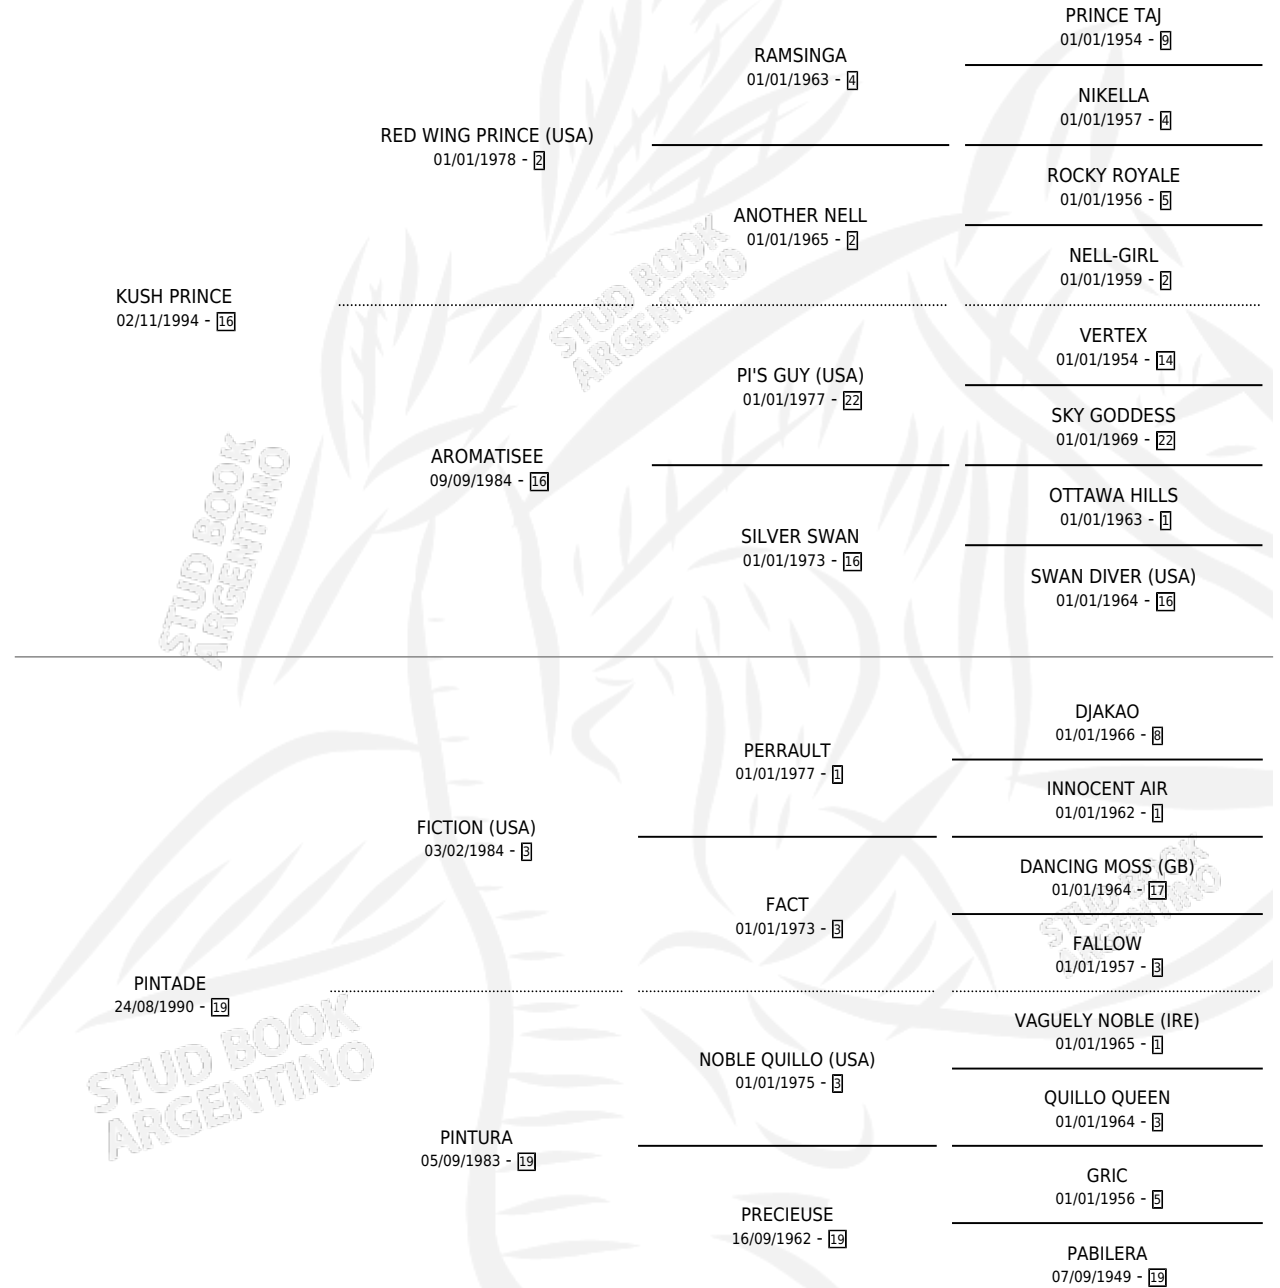

KUSHPRINCITO

por KUSH PRINCE y PINTADE por FICTION (USA)

Argentina · Macho · Zaino · SP · 14/08/2003
Familia 19-c · Volumen 38

ESTADO

TIPIFICACIÓN SANGUÍNEA	✓
TIPIFICACIÓN POR ADN	X
PASAPORTE	X
IDENTIFICACIÓN POR MICROCHIP	X
REPRODUCTOR	X

Lugar de nacimiento: Sr. Calixto
Criador: Eyheramoho Oscar Vicente

PEDIGREE

CAMPAÑA

Solo carreras oficiales de Argentina

POR EDAD

EDAD	CC	1°	2°	3°	4°	5°	NP	CLC	CLG	CLCG1	CLGG1	IMPORTE	GANANCIA / CC
3 AÑOS	5	1	0	0	0	1	3	0	0	0	0	\$15,370	\$3,074
4 AÑOS	12	0	0	3	1	0	8	0	0	0	0	\$9,920	\$827
5 AÑOS	1	0	0	0	0	0	1	0	0	0	0	\$0	\$0
TOTALES	18	1	0	3	1	1	12	0	0	0	0	\$25,290	\$1,405
%		5.6%	0.0%	16.7%	5.6%	5.6%	66.7%	0.0%	0.0%	0.0%	0.0%		

Ganador en La Plata - \$25,290, a los 3 años.

POR DISTANCIA

HIPODROMO	CC	1°	2°	3°	4°	5°	NP	CLC	CLG	CLCG1	CLGG1	IMPORTE
LA PLATA	15	1	0	3	0	1	10	0	0	0	0	\$23,690
1600 MTS	10	1	0	2	0	1	6	0	0	0	0	\$20,890
2000 MTS	2	0	0	1	0	0	1	0	0	0	0	\$2,800
1400 MTS	3	0	0	0	0	0	3	0	0	0	0	\$0
PALERMO	2	0	0	0	0	0	2	0	0	0	0	\$0
1400 MTS	2	0	0	0	0	0	2	0	0	0	0	\$0
SAN ISIDRO	1	0	0	0	1	0	0	0	0	0	0	\$1,600
1600 MTS	1	0	0	0	1	0	0	0	0	0	0	\$1,600