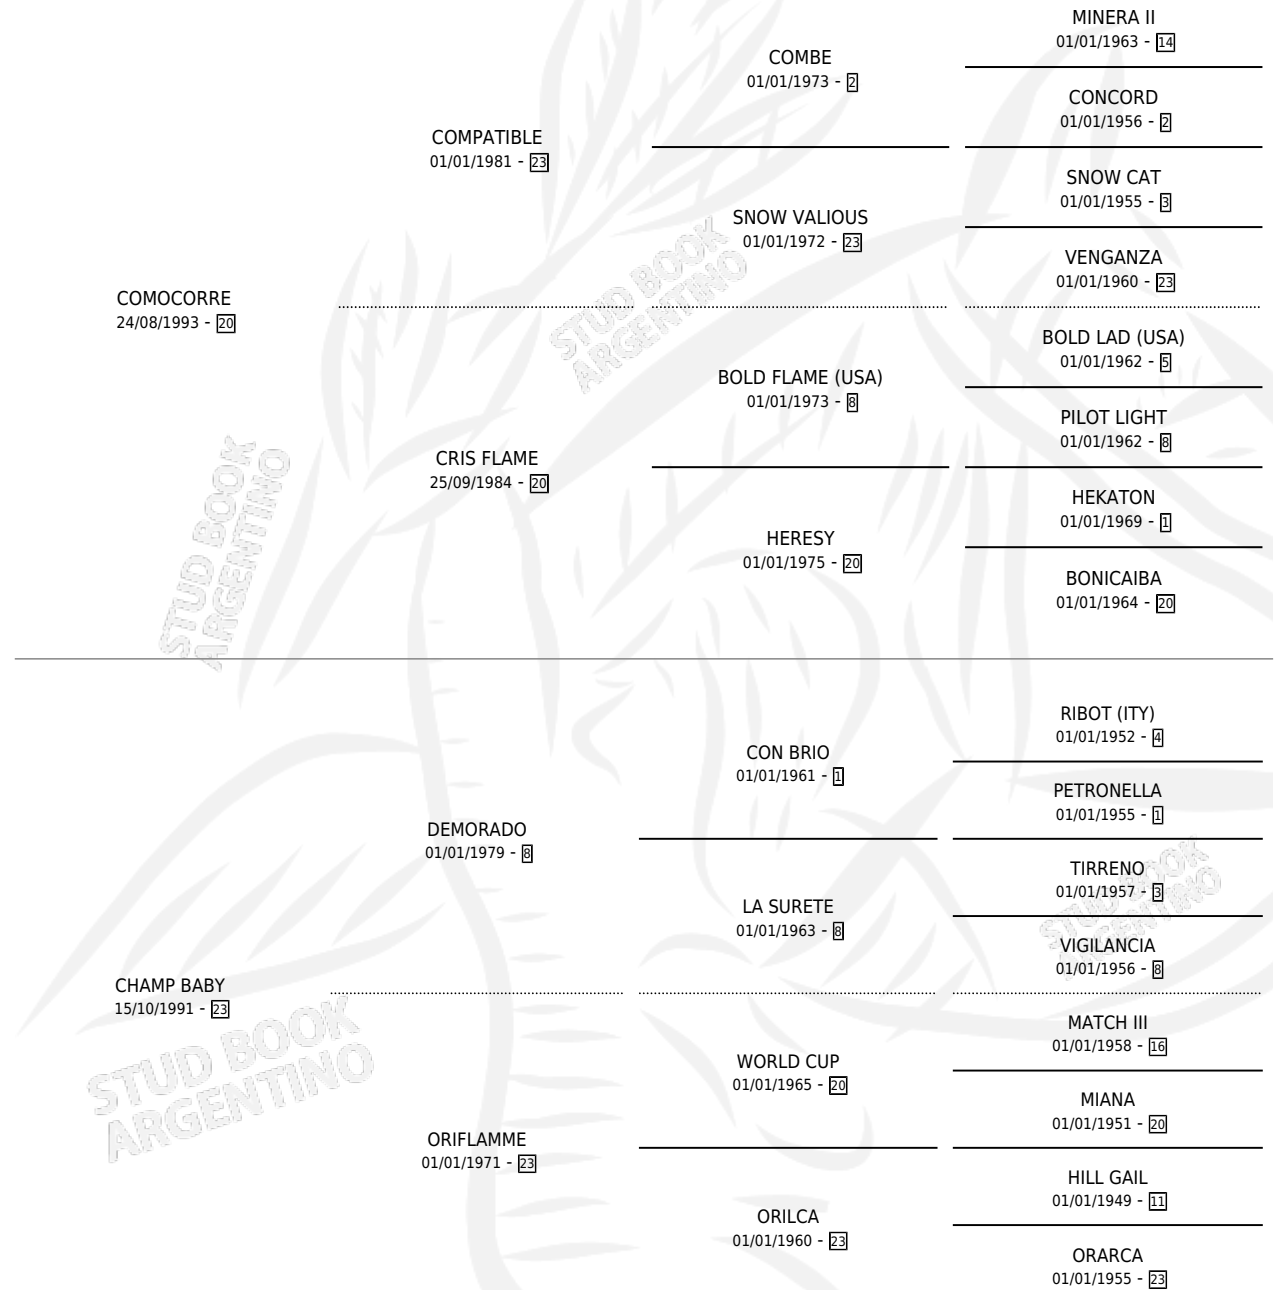

ROFIA

por COMOCORRE y CHAMP BABY por DEMORADO

Argentina · Hembra · Alazan · SP · 03/11/2002
Familia 23-a · Volumen 38

ESTADO

TIPIFICACIÓN SANGUÍNEA	X
TIPIFICACIÓN POR ADN	X
PASAPORTE	X
IDENTIFICACIÓN POR MICROCHIP	X
REPRODUCTOR	X

Lugar de nacimiento: El Doguito

Criador: Sin dato

PEDIGREE

ROFIA

Datos oficiales del Stud Book Argentino

Documento generado el 10/05/2026

studbook.org.ar