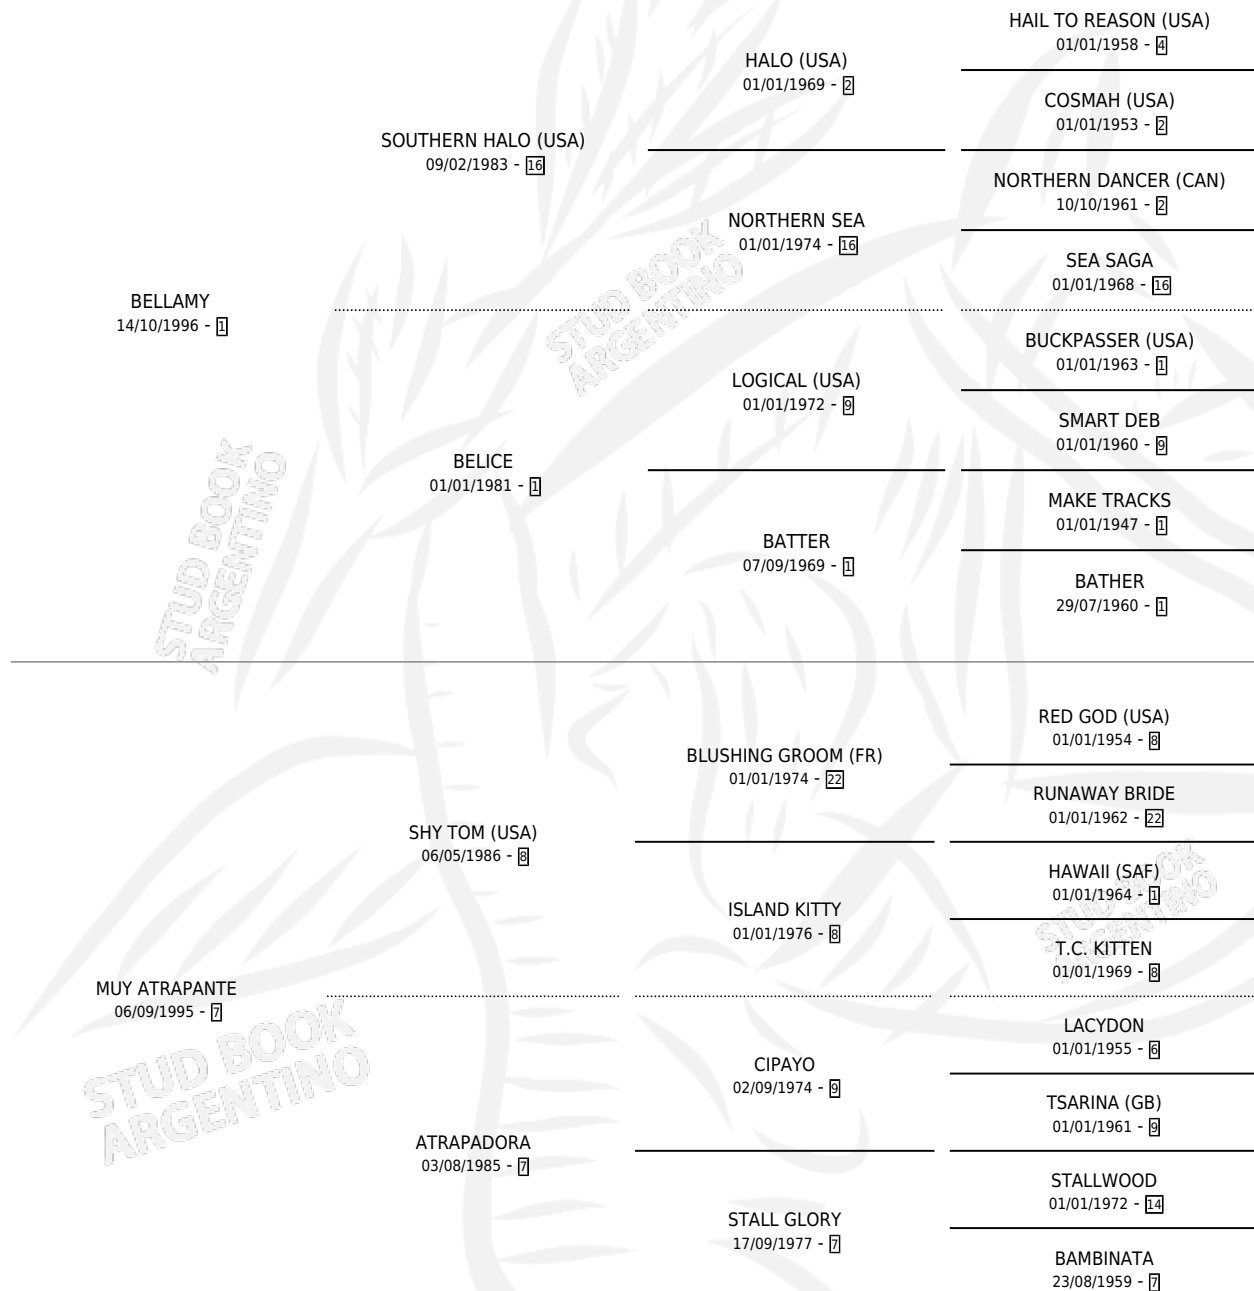

MOLTO BELLA

por **BELLAMY** y **MUY ATRAPANTE** por **SHY TOM (USA)**

Argentina · Hembra · Alazan · SP · 31/08/2003
Familia 7 · Volumen 38

ESTADO

TIPIFICACIÓN SANGUÍNEA	✓
TIPIFICACIÓN POR ADN	X
PASAPORTE	X
IDENTIFICACIÓN POR MICROCHIP	X
REPRODUCTOR	X

Lugar de nacimiento: Malin

Criador: Malin

PEDIGREE

CAMPAÑA

Solo carreras oficiales de Argentina

POR EDAD

EDAD	CC	1°	2°	3°	4°	5°	NP	CLC	CLG	CLCG1	CLGG1	IMPORTE	GANANCIA / CC
2 AÑOS	1	0	0	0	0	0	1	0	0	0	0	\$0	\$0
3 AÑOS	9	0	1	1	1	0	6	0	0	0	0	\$7,456	\$828
4 AÑOS	10	0	2	1	1	3	3	0	0	0	0	\$14,990	\$1,499
5 AÑOS	8	1	0	0	1	0	6	0	0	0	0	\$9,200	\$1,150
TOTALES	28	1	3	2	3	3	16	0	0	0	0	\$31,646	\$1,130
%		3.6%	10.7%	7.1%	10.7%	10.7%	57.1%	0.0%	0.0%	0.0%	0.0%		