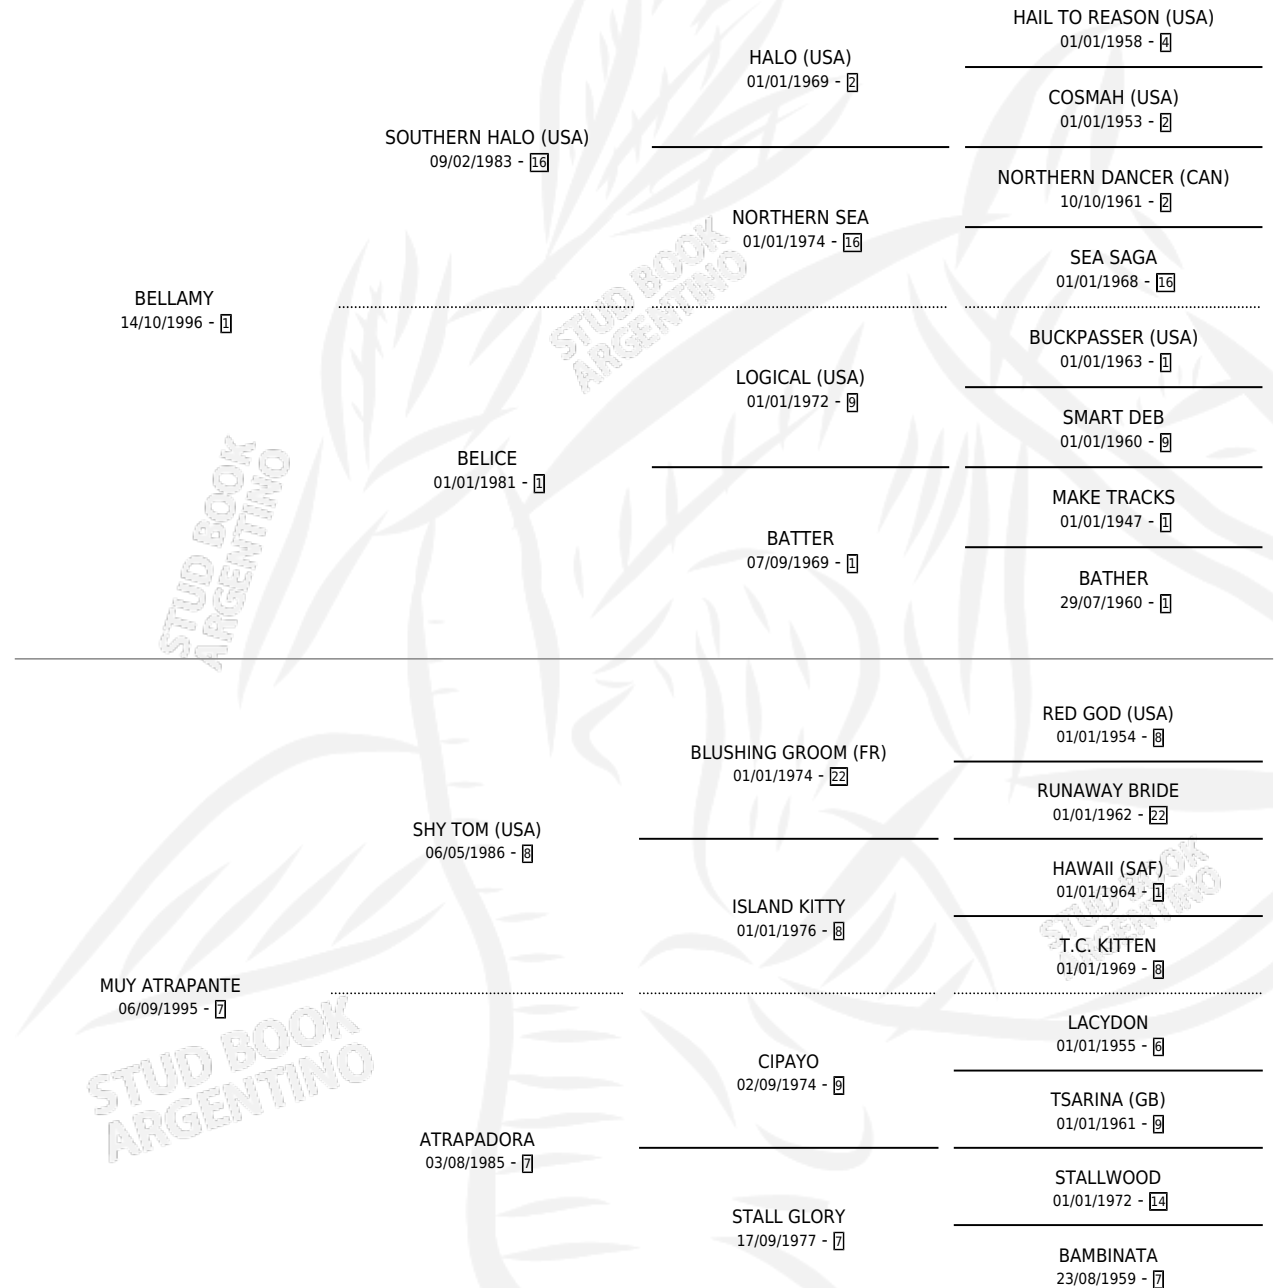

MOLTO BELLA

por BELLAMY y MUY ATRAPANTE por SHY TOM (USA)

Argentina · Hembra · Alazan · SP · 31/08/2003
Familia 7 · Volumen 38

ESTADO

TIPIFICACIÓN SANGUÍNEA	✓
TIPIFICACIÓN POR ADN	X
PASAPORTE	X
IDENTIFICACIÓN POR MICROCHIP	X
REPRODUCTOR	X

Lugar de nacimiento: Malin

Criador: Malin

PEDIGREE

CAMPAÑA

Solo carreras oficiales de Argentina

POR EDAD

EDAD	CC	1°	2°	3°	4°	5°	NP	CLC	CLG	CLCG1	CLGG1	IMPORTE	GANANCIA / CC
2 AÑOS	1	0	0	0	0	0	1	0	0	0	0	\$0	\$0
3 AÑOS	9	0	1	1	1	0	6	0	0	0	0	\$7,456	\$828
4 AÑOS	10	0	2	1	1	3	3	0	0	0	0	\$14,990	\$1,499
5 AÑOS	8	1	0	0	1	0	6	0	0	0	0	\$9,200	\$1,150
TOTALES	28	1	3	2	3	3	16	0	0	0	0	\$31,646	\$1,130
%		3.6%	10.7%	7.1%	10.7%	10.7%	57.1%	0.0%	0.0%	0.0%	0.0%		

Ganadora en San Isidro - \$31,646, a los 5 años.

POR DISTANCIA

HIPODROMO	CC	1°	2°	3°	4°	5°	NP	CLC	CLG	CLCG1	CLGG1	IMPORTE
SAN ISIDRO	8	1	2	0	0	1	4	0	0	0	0	\$17,750
1200 MTS	8	1	2	0	0	1	4	0	0	0	0	\$17,750
PALERMO	1	0	0	0	0	0	1	0	0	0	0	\$0
1200 MTS	1	0	0	0	0	0	1	0	0	0	0	\$0
LA PLATA	19	0	1	2	3	2	11	0	0	0	0	\$13,896
1200 MTS	15	0	1	2	3	2	7	0	0	0	0	\$13,896
1400 MTS	3	0	0	0	0	0	3	0	0	0	0	\$0
1000 MTS	1	0	0	0	0	0	1	0	0	0	0	\$0