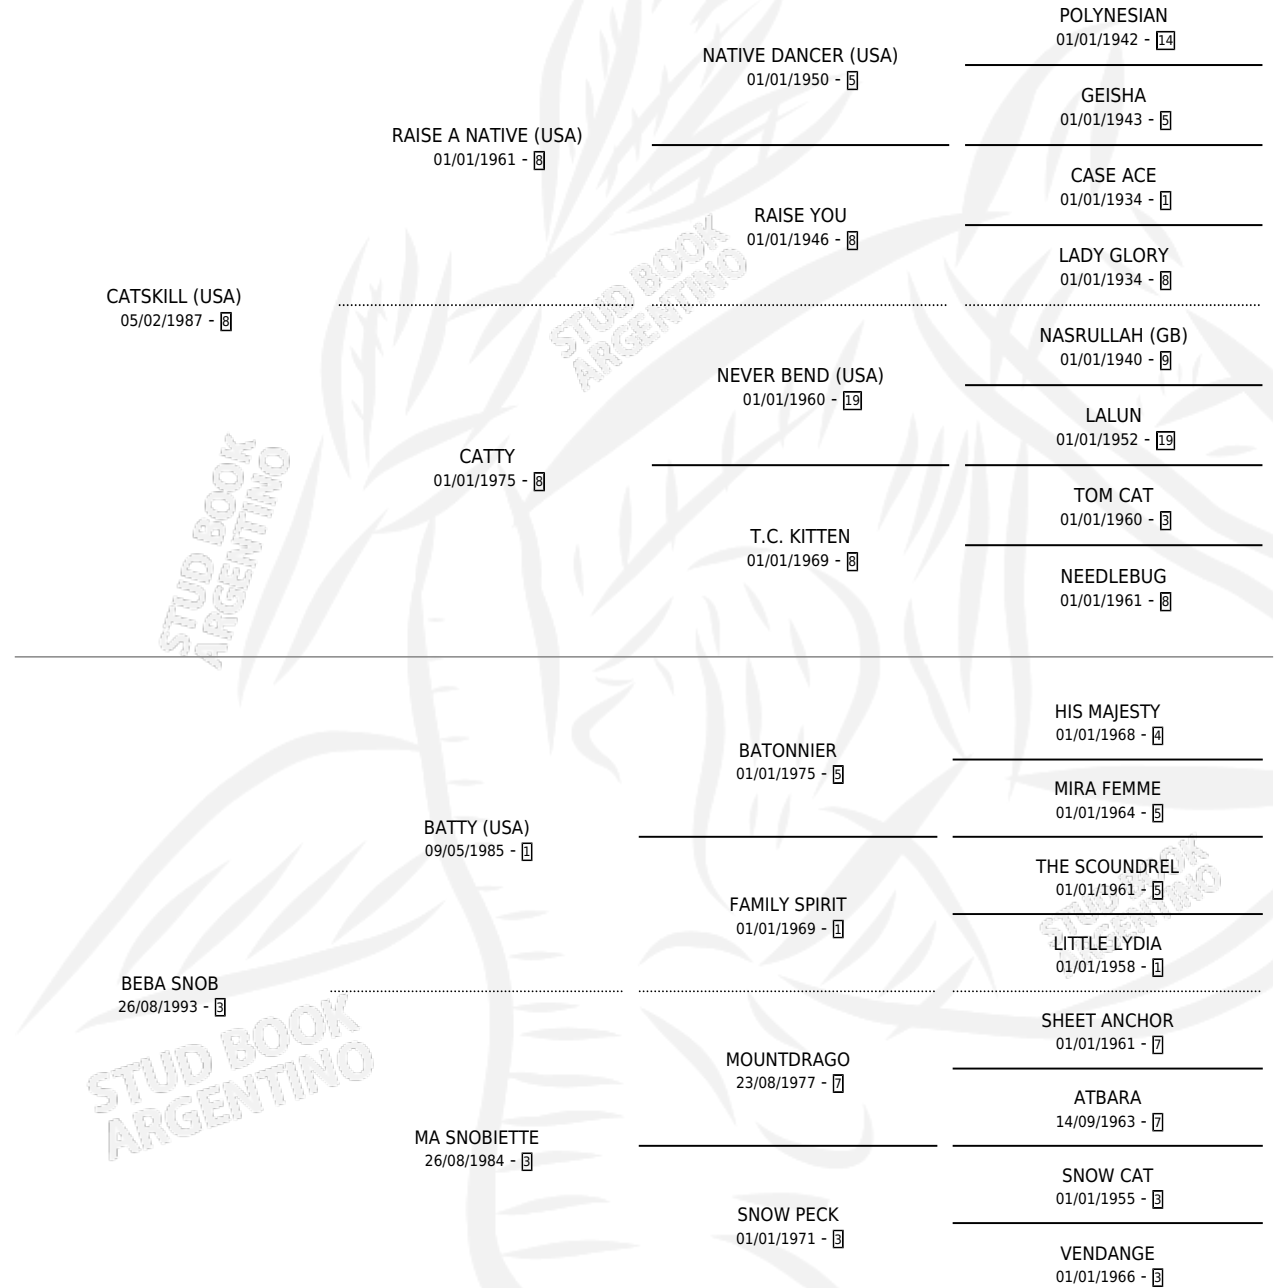

GATO CHICO

por CATSKILL (USA) y BEBA SNOB por BATTY (USA)

Argentina · Macho · Alazan · SP · 15/08/2003
Familia 3-I · Volumen 38

ESTADO

TIPIFICACIÓN SANGUÍNEA	✓
TIPIFICACIÓN POR ADN	✓
PASAPORTE	X
IDENTIFICACIÓN POR MICROCHIP	X
REPRODUCTOR	X

Lugar de nacimiento: Usasti

Criador: Usasti

PEDIGREE

CAMPAÑA

Solo carreras oficiales de Argentina

POR EDAD

EDAD	CC	1°	2°	3°	4°	5°	NP	CLC	CLG	CLCG1	CLGG1	IMPORTE	GANANCIA / CC
3 AÑOS	2	0	0	1	0	0	1	0	0	0	0	\$3,400	\$1,700
4 AÑOS	1	0	0	0	0	0	1	0	0	0	0	\$0	\$0
5 AÑOS	2	0	0	0	0	0	2	0	0	0	0	\$0	\$0
TOTALES	5	0	0	1	0	0	4	0	0	0	0	\$3,400	\$680
%		0.0%	0.0%	20.0%	0.0%	0.0%	80.0%	0.0%	0.0%	0.0%	0.0%		