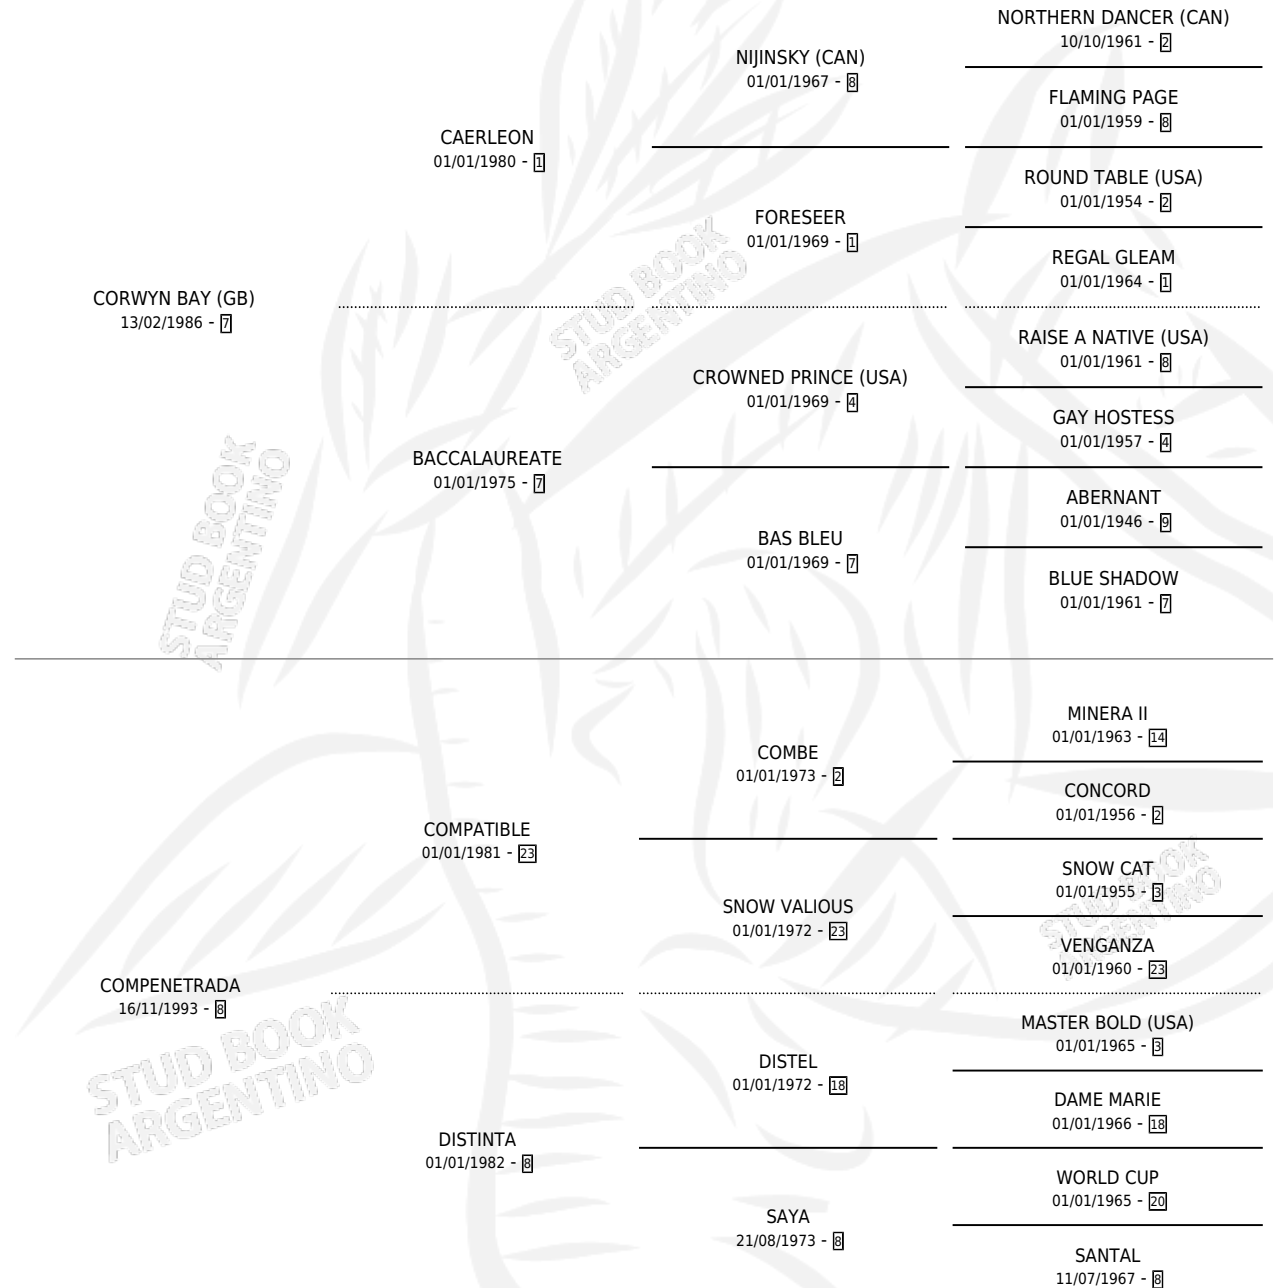

BALADA BAY

por **CORWYN BAY (GB)** y **COMPENETRADA** por **COMPATIBLE**

Argentina · Hembra · Alazan · SP · 23/08/2003
Familia 8-g · Volumen 38

ESTADO

TIPIFICACIÓN SANGUÍNEA	✓
TIPIFICACIÓN POR ADN	✓
PASAPORTE	X
IDENTIFICACIÓN POR MICROCHIP	X
REPRODUCTOR	✓

Lugar de nacimiento: El Alfalar

Criador: El Alfalar

~

HIJOS

	MACHOS	HEMBRAS
6 NACIERON	2	4
4 CORRIERON	1	3
3 GANARON	1	2
0 GANADORES CL	0 GANADORES GR	0 GANADORES G1

PEDIGREE

CAMPAÑA

Solo carreras oficiales de Argentina