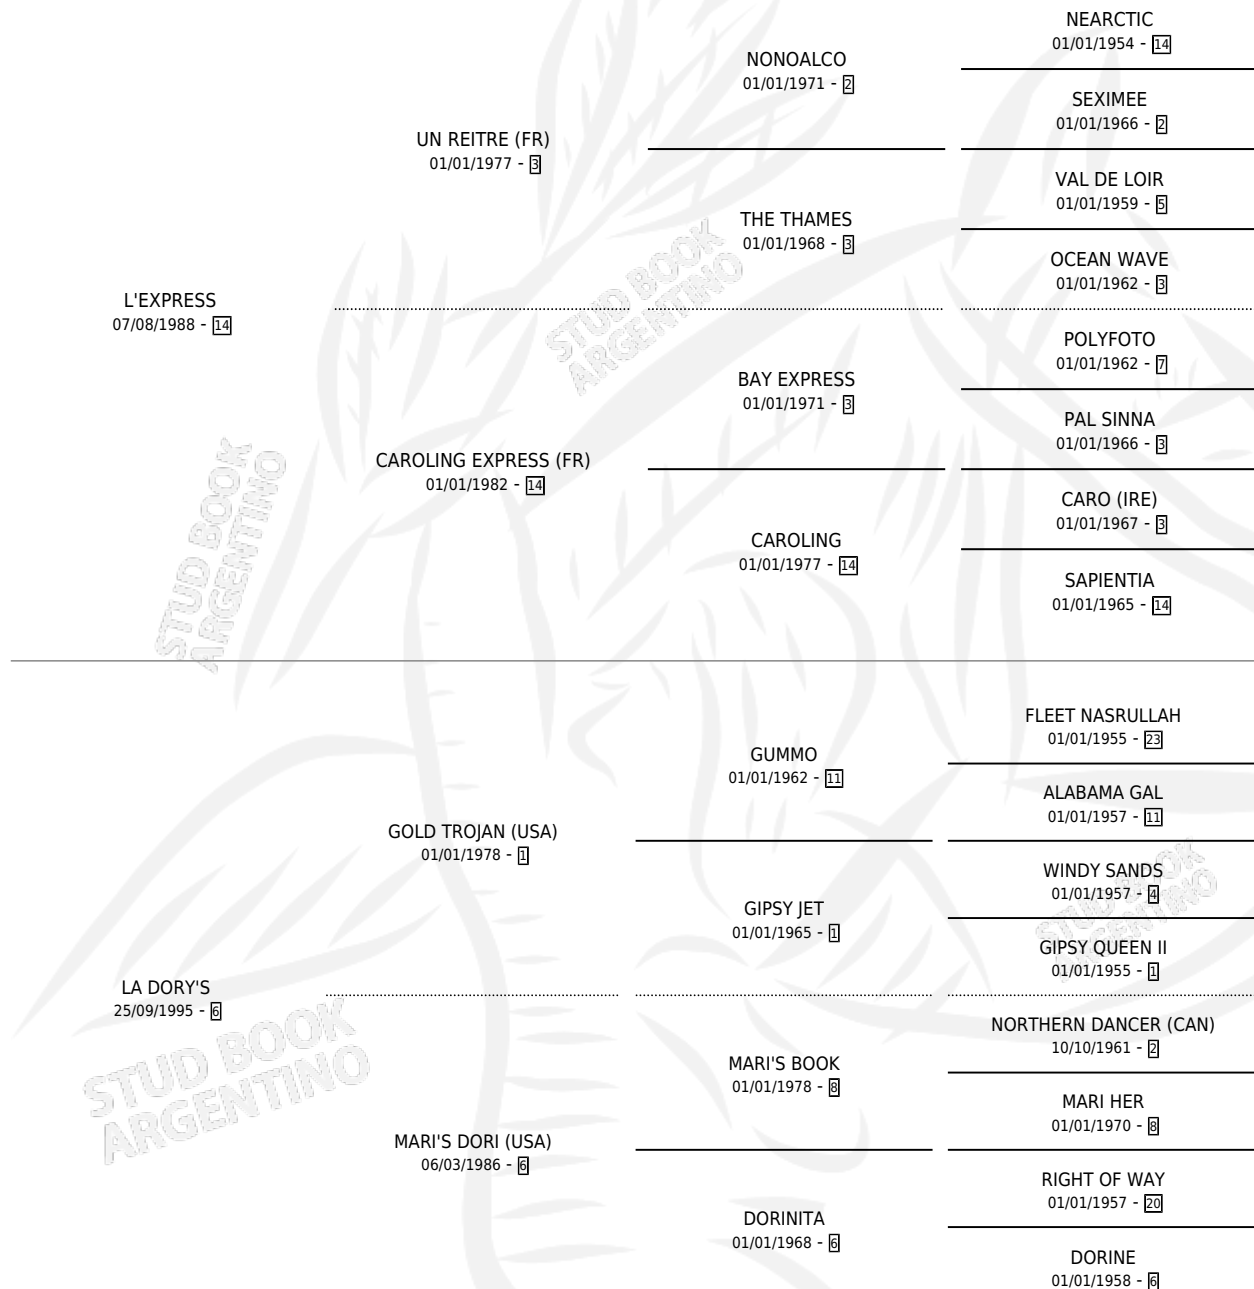

DORIAN EXPRESS

por L'EXPRESS y LA DORY'S por GOLD TROJAN (USA)

Argentina · Macho · Alazan · SP · 05/08/2003
Familia 6-a · Volumen 38

ESTADO

TIPIFICACIÓN SANGUÍNEA	✓
TIPIFICACIÓN POR ADN	X
PASAPORTE	X
IDENTIFICACIÓN POR MICROCHIP	X
REPRODUCTOR	X

Lugar de nacimiento: La Borinquena
Criador: Ayala Gustavo Gabriel

PEDIGREE