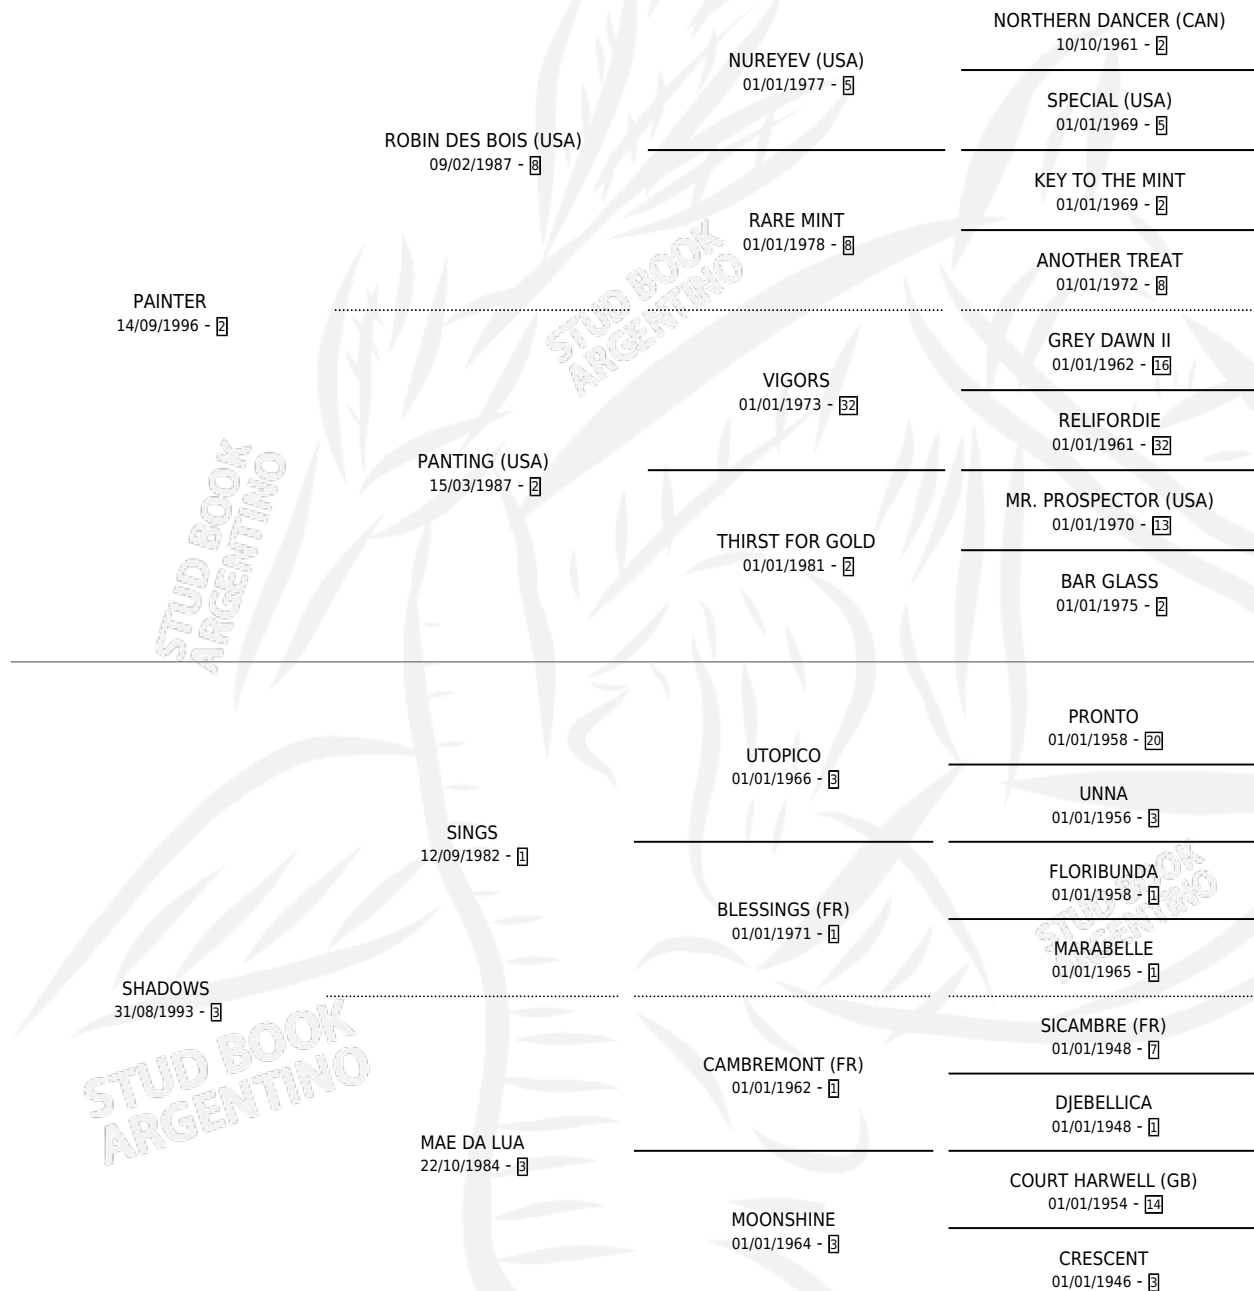

SECRET WAY

por PAINTER y SHADOWS por SINGS

Argentina · Hembra · Alazan · SP · 04/09/2003
Familia 3-o · Volumen 38

ESTADO

TIPIFICACIÓN SANGUÍNEA	✓
TIPIFICACIÓN POR ADN	X
PASAPORTE	X
IDENTIFICACIÓN POR MICROCHIP	X
REPRODUCTOR	X

Lugar de nacimiento: Orilla Del Monte

Criador: Garat Juan Martin

PEDIGREE

CAMPAÑA

Solo carreras oficiales de Argentina

POR EDAD

EDAD	CC	1°	2°	3°	4°	5°	NP	CLC	CLG	CLCG1	CLGG1	IMPORTE	GANANCIA / CC
3 AÑOS	6	1	0	0	0	0	5	0	0	0	0	\$15,000	\$2,500
TOTALES	6	1	0	0	0	0	5	0	0	0	0	\$15,000	\$2,500
%		16.7%	0.0%	0.0%	0.0%	0.0%	83.3%	0.0%	0.0%	0.0%	0.0%		