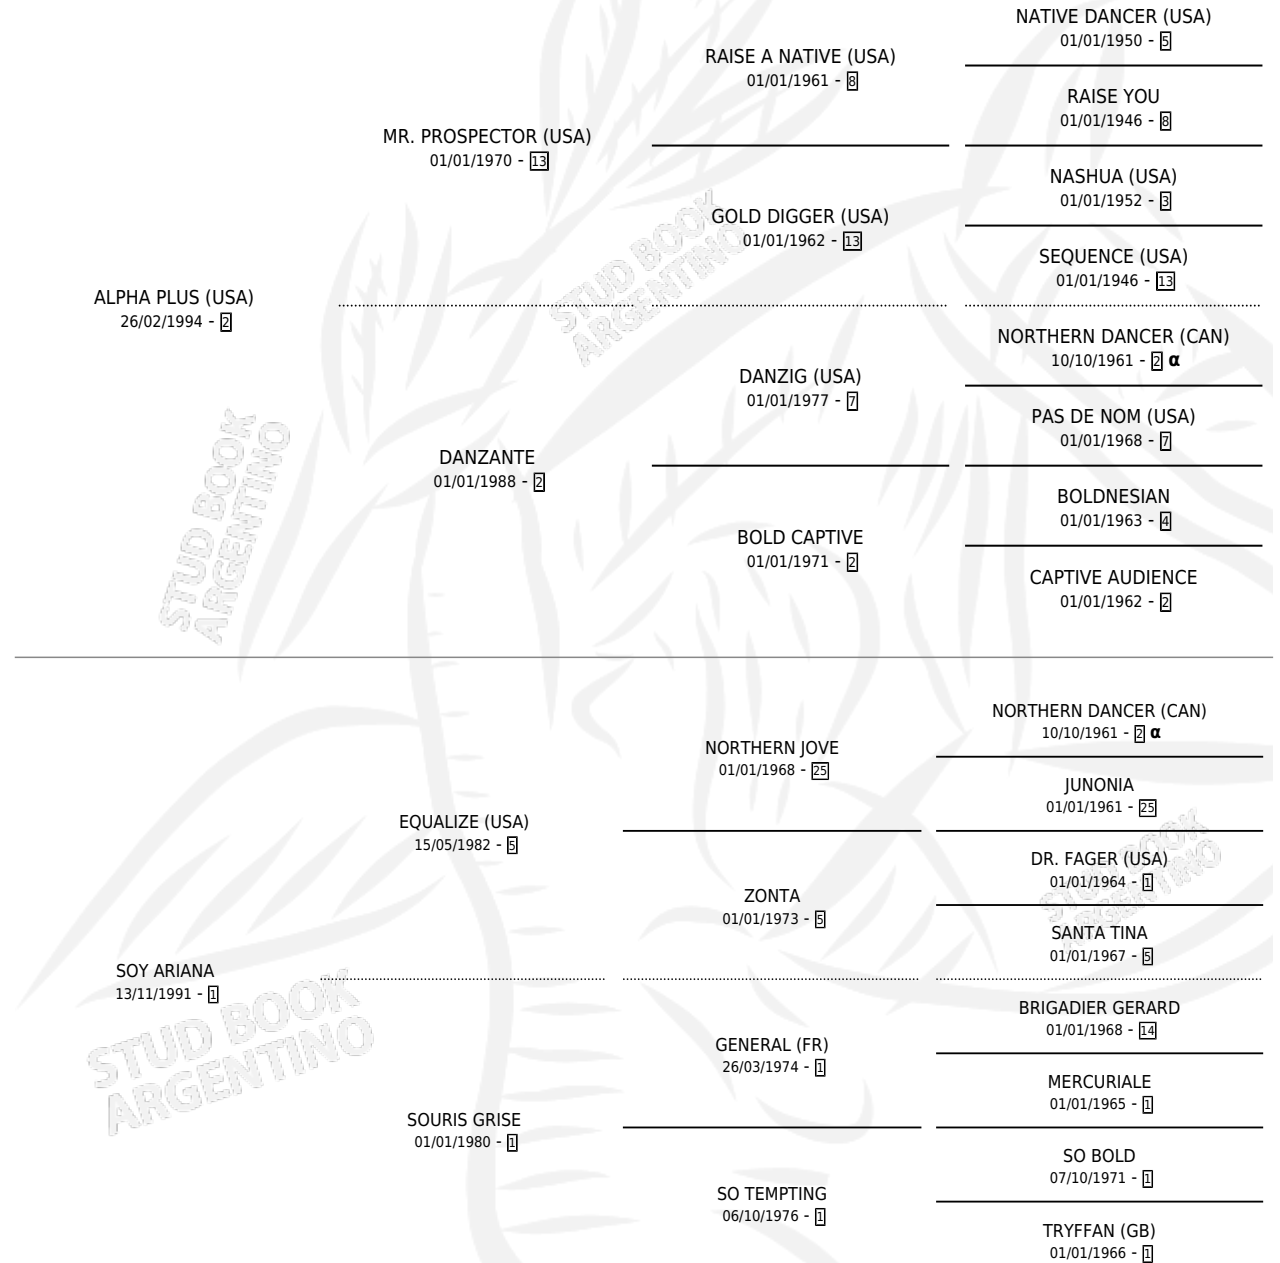

SOY SOCIABLE

por **ALPHA PLUS (USA)** y **SOY ARIANA** por **EQUALIZE (USA)**

Argentina · Hembra · Zaino Doradillo · SP · 24/08/2003
Familia 1-o · Volumen 38

ESTADO

TIPIFICACIÓN SANGUÍNEA	✓
TIPIFICACIÓN POR ADN	X
PASAPORTE	X
IDENTIFICACIÓN POR MICROCHIP	X
REPRODUCTOR	X

Lugar de nacimiento: Panamericano

Criador: Abolengo

PEDIGREE

INBREEDING : α

CAMPAÑA

Solo carreras oficiales de Argentina

POR EDAD

EDAD	CC	1°	2°	3°	4°	5°	NP	CLC	CLG	CLCG1	CLGG1	IMPORTE	GANANCIA / CC
4 AÑOS	2	0	0	0	0	0	2	0	0	0	0	\$0	\$0
TOTALES	2	0	0	0	0	0	2	0	0	0	0	\$0	\$0
%		0.0%	0.0%	0.0%	0.0%	0.0%	100%	0.0%	0.0%	0.0%	0.0%		