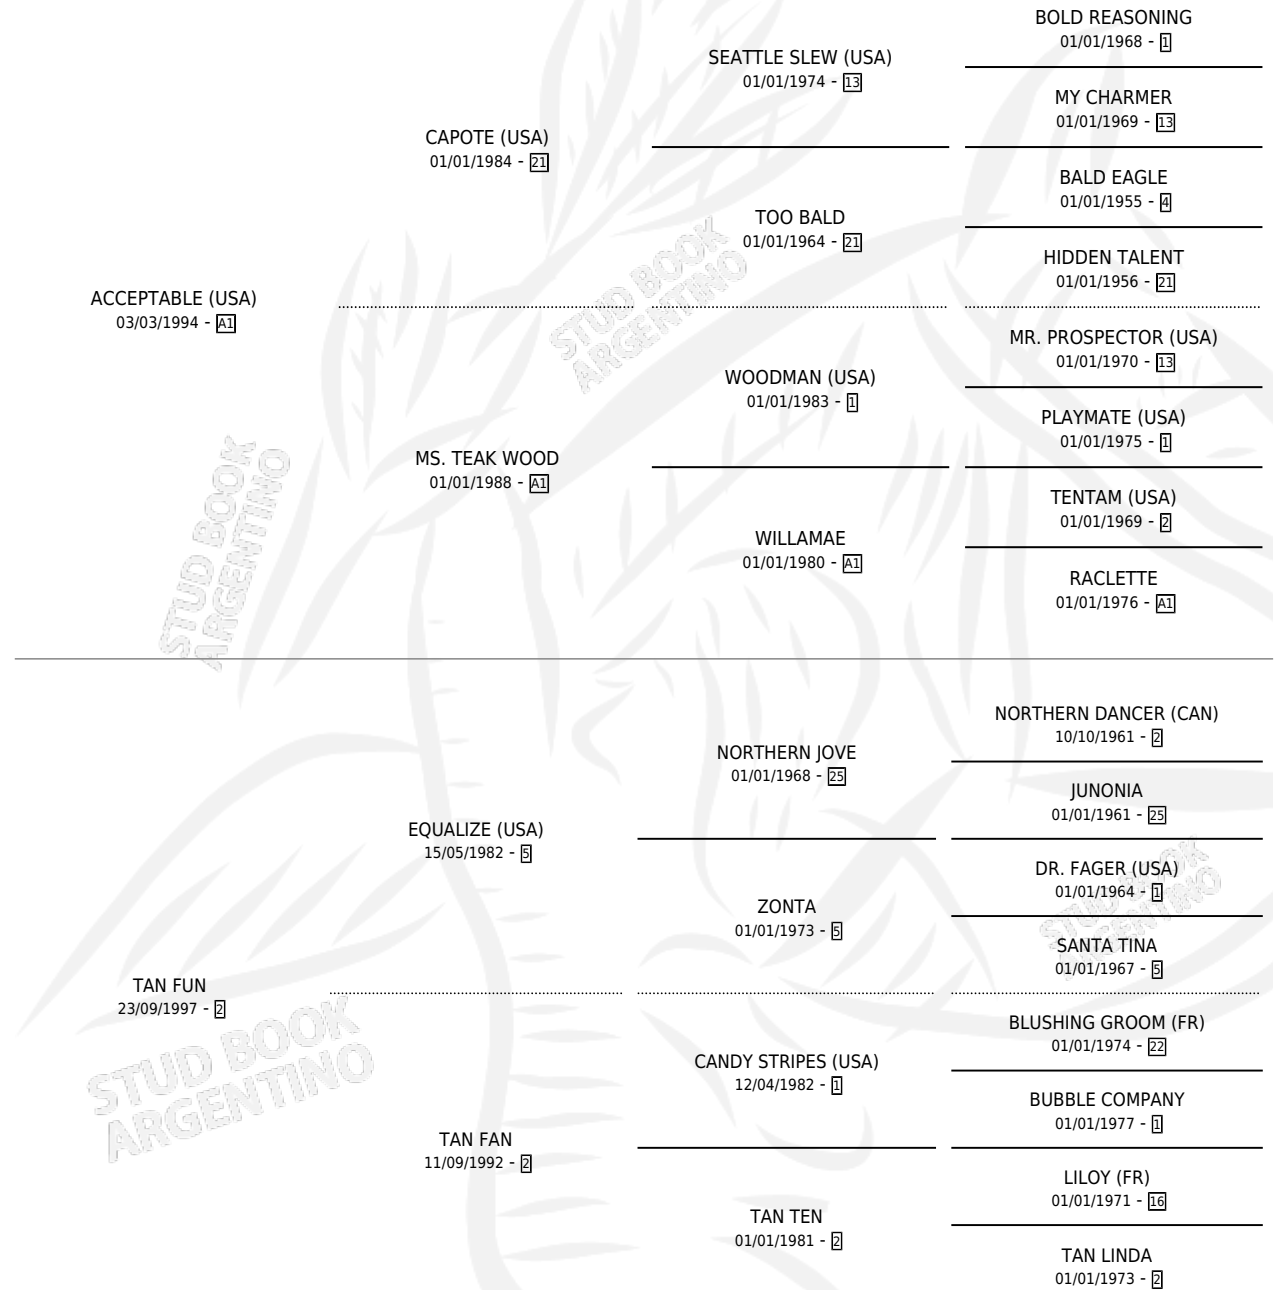

# TAN FORMAL

por **ACCEPTABLE (USA)** y **TAN FUN** por **EQUALIZE (USA)**

Argentina · Hembra · Tordillo · SP · 19/08/2003  
Familia 2-a · Volumen 38

## ESTADO

TIPIFICACIÓN SANGUÍNEA	✓
TIPIFICACIÓN POR ADN	X
PASAPORTE	X
IDENTIFICACIÓN POR MICROCHIP	X
REPRODUCTOR	X

**Lugar de nacimiento:** Abolengo

**Criador:** Abolengo

## PEDIGREE

## EXPORTACIÓN / IMPORTACIÓN

FECHA	MOVIMIENTO	PAÍS
01/05/2005	EXPORTADO	URUGUAY