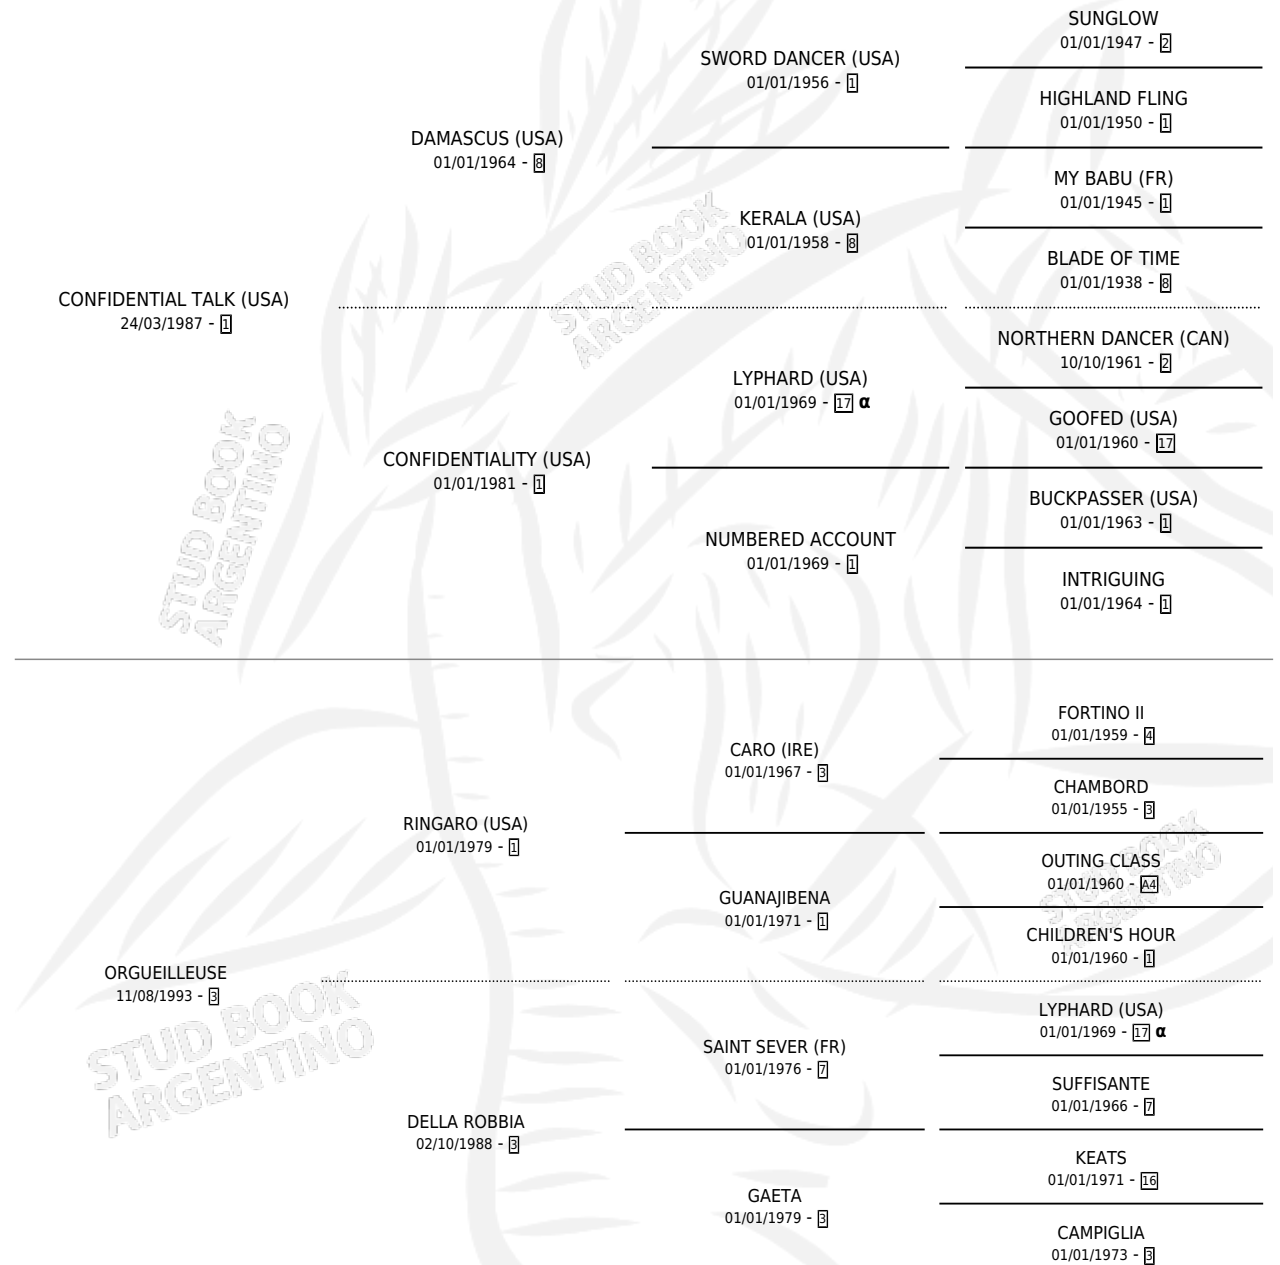

BRAZALETE

por **CONFIDENTIAL TALK (USA)** y **ORGUEILLEUSE** por **RINGARO (USA)**

Argentina · Macho · Zaino · SP · 27/08/2003
Familia 3-b · Volumen 38

ESTADO

TIPIFICACIÓN SANGUÍNEA	✓
TIPIFICACIÓN POR ADN	X
PASAPORTE	X
IDENTIFICACIÓN POR MICROCHIP	X
REPRODUCTOR	X

Lugar de nacimiento: Santa Victoria
Criador: Haras Santa Victoria S.A.

PEDIGREE

INBREEDING : α

CAMPAÑA

Solo carreras oficiales de Argentina

POR EDAD

EDAD	CC	1°	2°	3°	4°	5°	NP	CLC	CLG	CLCG1	CLGG1	IMPORTE	GANANCIA / CC
2 AÑOS	1	0	0	0	0	0	1	0	0	0	0	\$0	\$0
3 AÑOS	3	0	1	0	0	0	2	1	0	0	0	\$4,750	\$1,583
TOTALES	4	0	1	0	0	0	3	1	0	0	0	\$4,750	\$1,188
%		0.0%	25.0%	0.0%	0.0%	0.0%	75.0%	25.0%	0.0%	0.0%	0.0%		

Placés en Palermo en 4 carreras disputadas.

POR DISTANCIA

HIPODROMO	CC	1°	2°	3°	4°	5°	NP	CLC	CLG	CLCG1	CLGG1	IMPORTE
PALERMO	4	0	1	0	0	0	3	1	0	0	0	\$4,750
2200 MTS	1	0	0	0	0	0	1	1	0	0	0	\$0
1400 MTS	1	0	1	0	0	0	0	0	0	0	0	\$4,750
1600 MTS	2	0	0	0	0	0	2	0	0	0	0	\$0