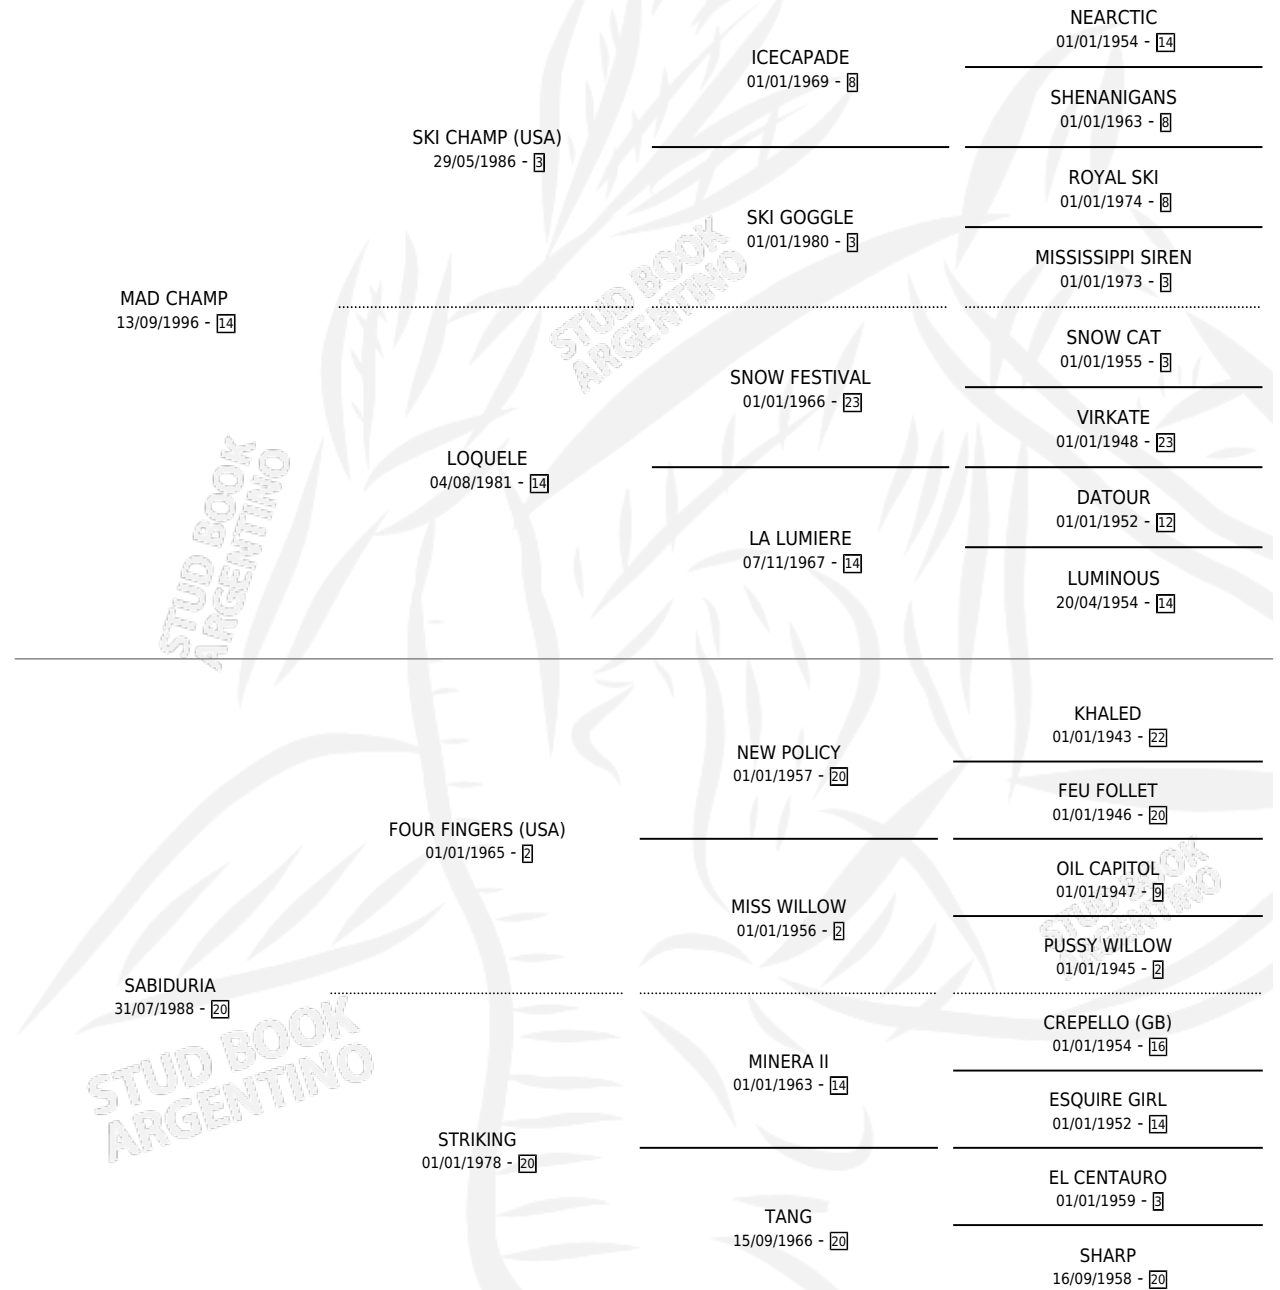

SABIOLIN

por MAD CHAMP y SABIDURIA por FOUR FINGERS (USA)

Argentina · Macho · Zaino Colorado · SP · 23/08/2003
Familia 20-a · Volumen 38

ESTADO

TIPIFICACIÓN SANGUÍNEA	✓
TIPIFICACIÓN POR ADN	X
PASAPORTE	X
IDENTIFICACIÓN POR MICROCHIP	X
REPRODUCTOR	X

Lugar de nacimiento: El Tala

Criador: El Tala

PEDIGREE

CAMPAÑA

Solo carreras oficiales de Argentina

POR EDAD

EDAD	CC	1°	2°	3°	4°	5°	NP	CLC	CLG	CLCG1	CLGG1	IMPORTE	GANANCIA / CC
3 AÑOS	7	0	0	0	0	3	4	0	0	0	0	\$2,380	\$340
4 AÑOS	7	1	2	1	1	0	2	0	0	0	0	\$25,500	\$3,643
5 AÑOS	3	0	0	1	1	0	1	0	0	0	0	\$5,600	\$1,867
TOTALES	17	1	2	2	2	3	7	0	0	0	0	\$33,480	\$1,969
%		5.9%	11.8%	11.8%	11.8%	17.6%	41.2%	0.0%	0.0%	0.0%	0.0%		