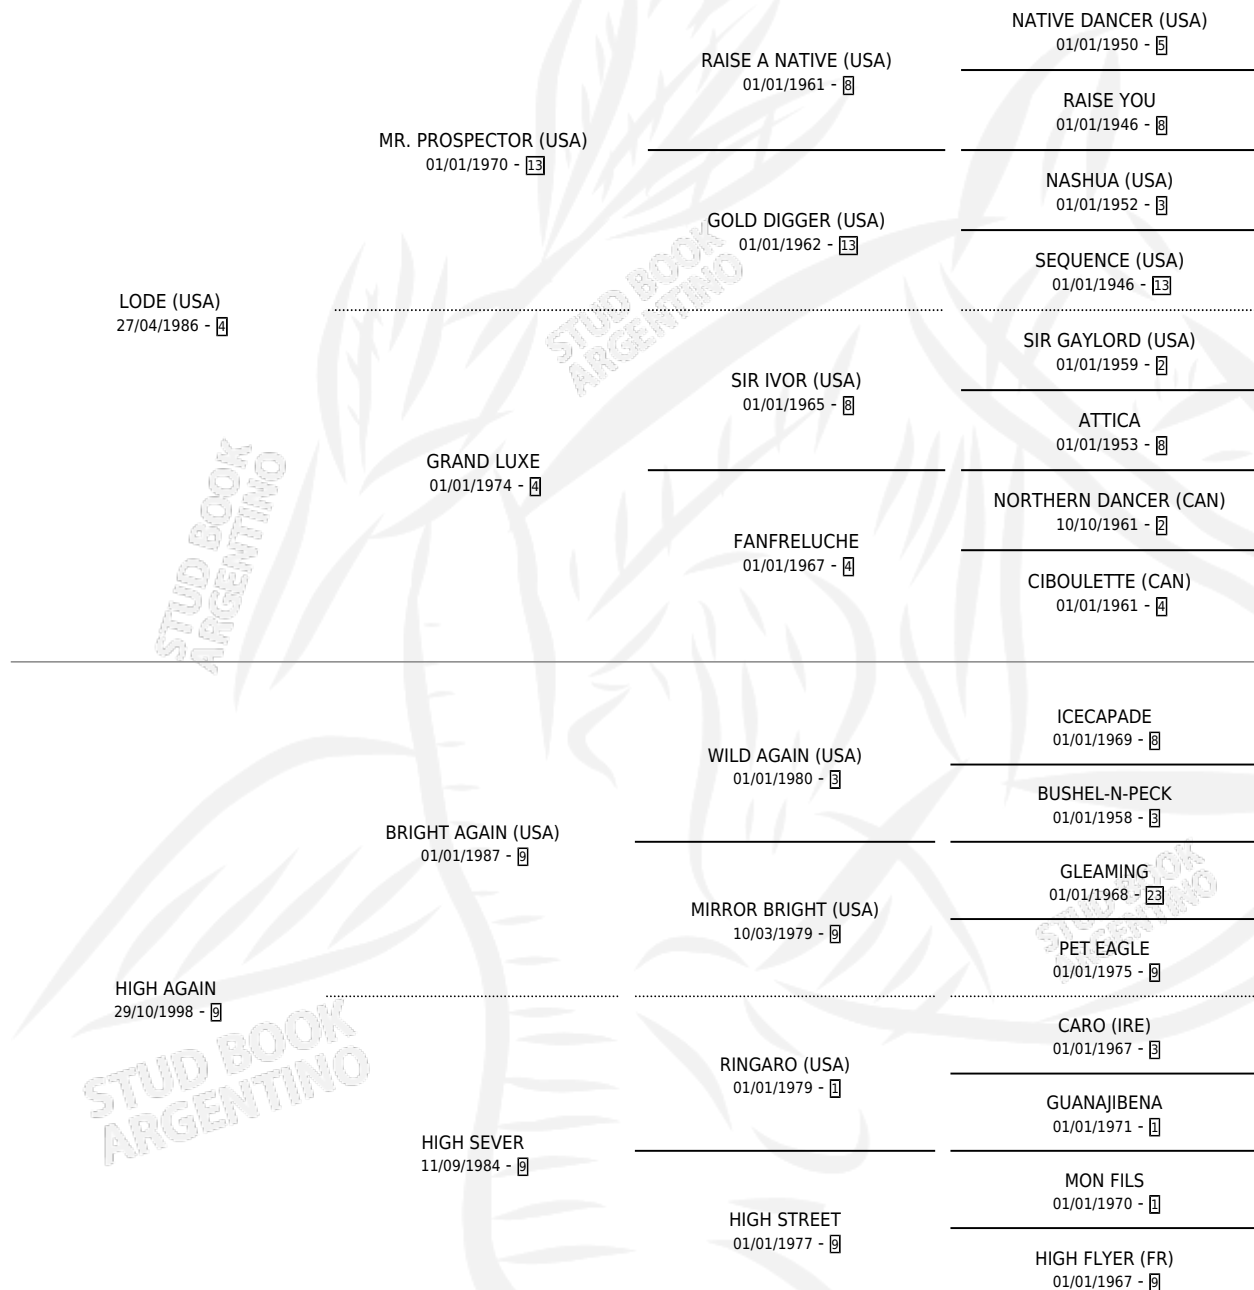

HIGH VELOCITY

por **LODE (USA)** y **HIGH AGAIN** por **BRIGHT AGAIN (USA)**

Argentina · Hembra · Zaino · SP · 02/09/2003
Familia 9-f · Volumen 38

ESTADO

TIPIFICACIÓN SANGUÍNEA	✓
TIPIFICACIÓN POR ADN	✓
PASAPORTE	X
IDENTIFICACIÓN POR MICROCHIP	X
REPRODUCTOR	✓

Lugar de nacimiento: Santa Maria De Araras

Criador: Santa Maria De Araras

~

HIJOS

	MACHOS	HEMBRAS
1 NACIERON	0	1
1 CORRIERON	0	1
1 GANARON	0	1
0 GANADORES CL	0 GANADORES GR	0 GANADORES G1

PEDIGREE

CAMPAÑA

Solo carreras oficiales de Argentina