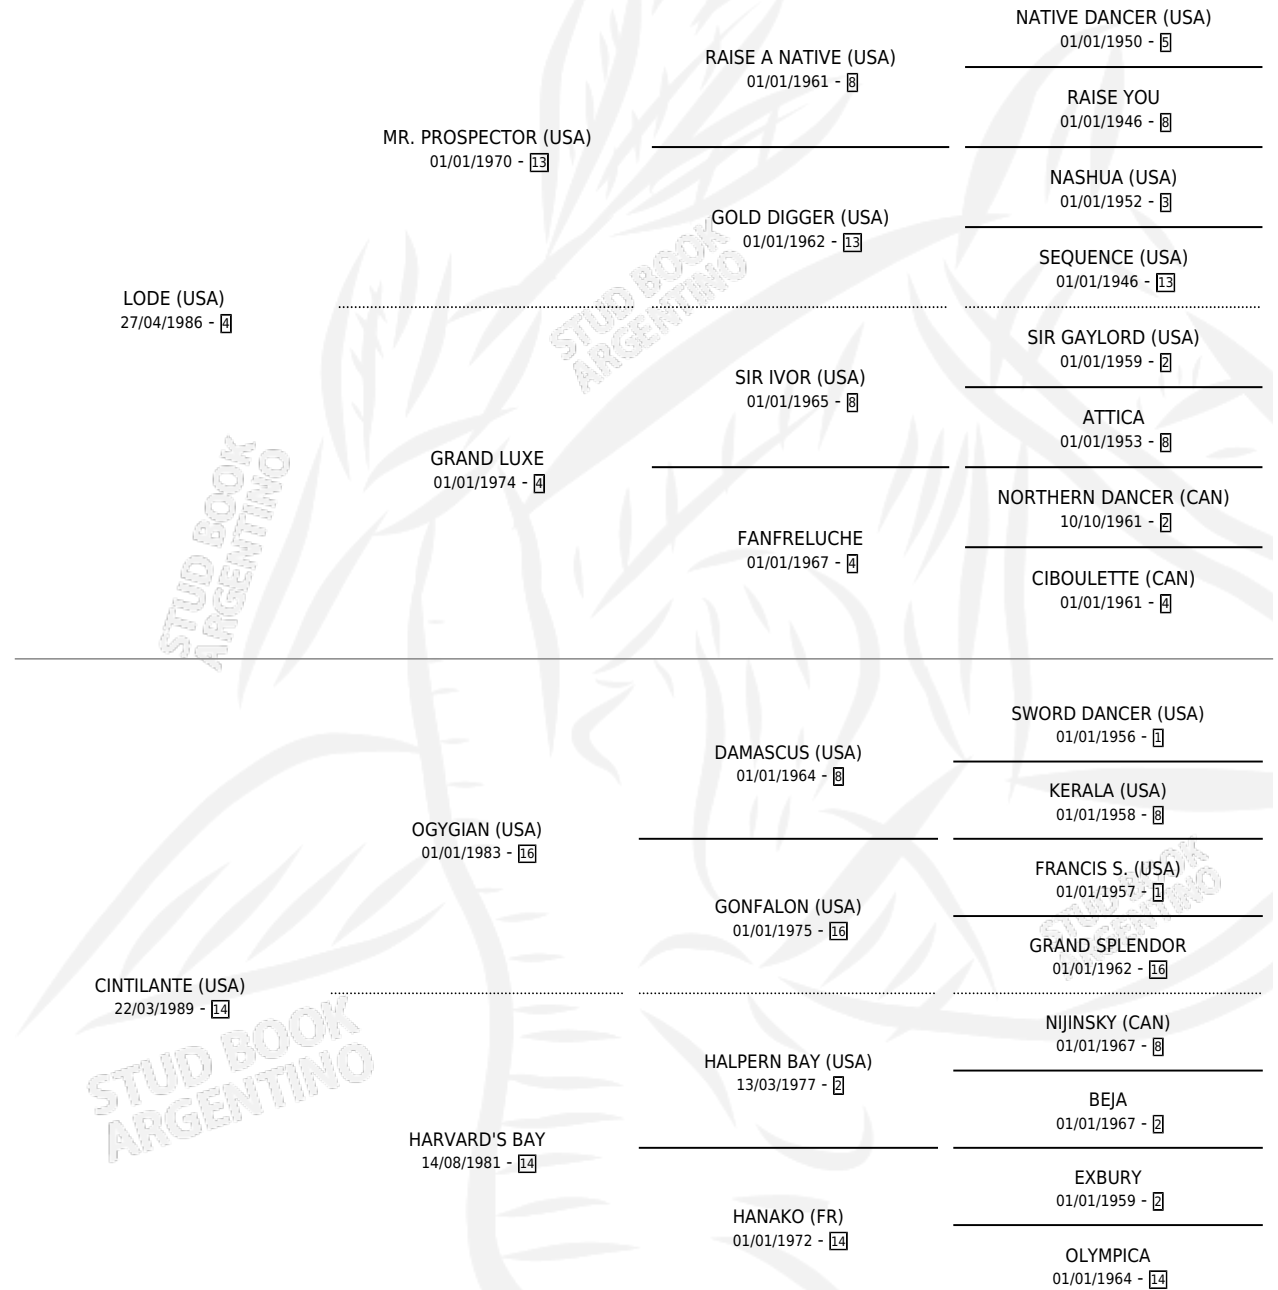

# CIRQUE DU SOLEIL

por **LODE (USA)** y **CINTILANTE (USA)** por **OGYGIAN (USA)**

Argentina · Macho · Alazan Tostado · SP · 28/08/2003  
Familia 14 · Volumen 38

## ESTADO

TIPIFICACIÓN SANGUÍNEA	✓
TIPIFICACIÓN POR ADN	✓
PASAPORTE	X
IDENTIFICACIÓN POR MICROCHIP	X
REPRODUCTOR	X

**Lugar de nacimiento:** Santa Maria De Araras

**Criador:** Santa Maria De Araras

## PEDIGREE

**EXPORTACIÓN / IMPORTACIÓN**

FECHA	MOVIMIENTO	PAÍS
05/06/2007	EXPORTADO	ESTADOS UNIDOS

~

**CAMPAÑA**

Solo carreras oficiales de Argentina