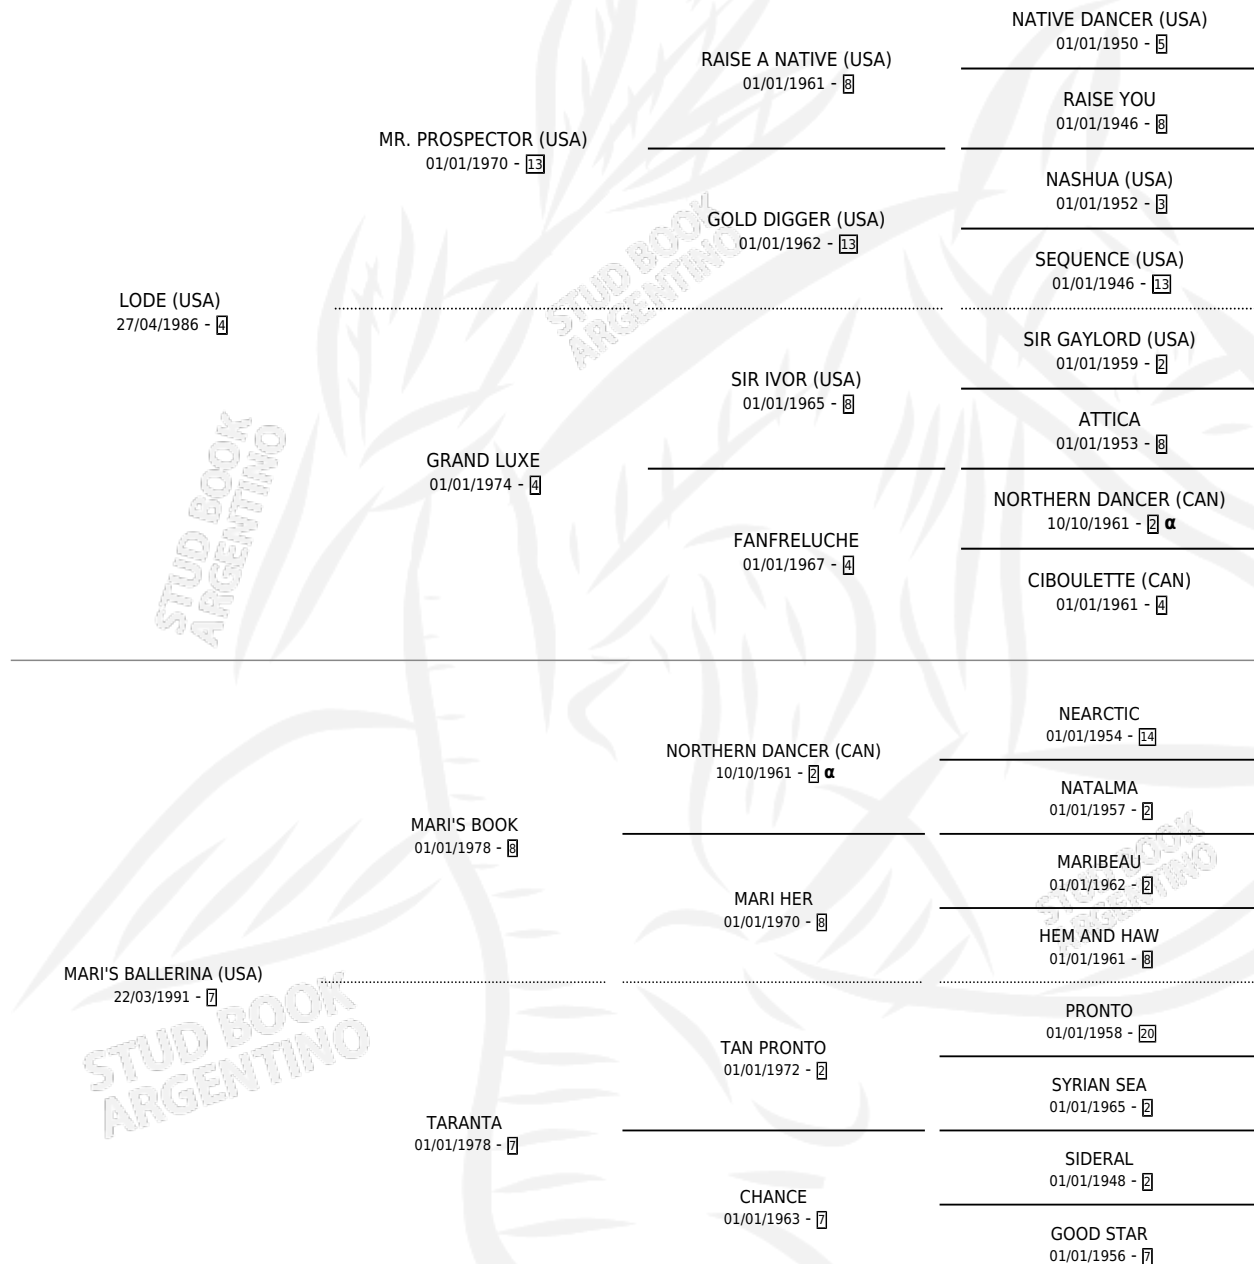

MARROCHINO

por **LODE (USA)** y **MARI'S BALLERINA (USA)** por **MARI'S BOOK**

Argentina · Macho · Alazan · SP · 03/09/2003
Familia 7 · Volumen 38

ESTADO

TIPIFICACIÓN SANGUÍNEA	✓
TIPIFICACIÓN POR ADN	X
PASAPORTE	X
IDENTIFICACIÓN POR MICROCHIP	X
REPRODUCTOR	X

Lugar de nacimiento: Santa María De Araras
Criador: Santa María De Araras

PEDIGREE

INBREEDING : α

CAMPAÑA

Solo carreras oficiales de Argentina

POR EDAD

EDAD	CC	1°	2°	3°	4°	5°	NP	CLC	CLG	CLCG1	CLGG1	IMPORTE	GANANCIA / CC
3 AÑOS	2	0	0	0	1	0	1	0	0	0	0	\$1,500	\$750
4 AÑOS	13	0	4	1	1	2	5	0	0	0	0	\$35,250	\$2,712
5 AÑOS	5	1	2	0	0	1	1	0	0	0	0	\$26,650	\$5,330
TOTALES	20	1	6	1	2	3	7	0	0	0	0	\$63,400	\$3,170
%		5.0%	30.0%	5.0%	10.0%	15.0%	35.0%	0.0%	0.0%	0.0%	0.0%		

Ganador en San Isidro - \$63,400, a los 5 años.

POR DISTANCIA

HIPODROMO	CC	1°	2°	3°	4°	5°	NP	CLC	CLG	CLCG1	CLGG1	IMPORTE
SAN ISIDRO	12	1	5	0	2	2	2	0	0	0	0	\$55,200
2200 MTS	1	0	0	0	0	0	1	0	0	0	0	\$0
1600 MTS	4	0	2	0	1	1	0	0	0	0	0	\$16,650
1800 MTS	3	1	2	0	0	0	0	0	0	0	0	\$29,500
1400 MTS	4	0	1	0	1	1	1	0	0	0	0	\$9,050
PALERMO	8	0	1	1	0	1	5	0	0	0	0	\$8,200
1800 MTS	2	0	1	0	0	0	1	0	0	0	0	\$3,500
1400 MTS	5	0	0	1	0	1	3	0	0	0	0	\$4,700
1200 MTS	1	0	0	0	0	0	1	0	0	0	0	\$0