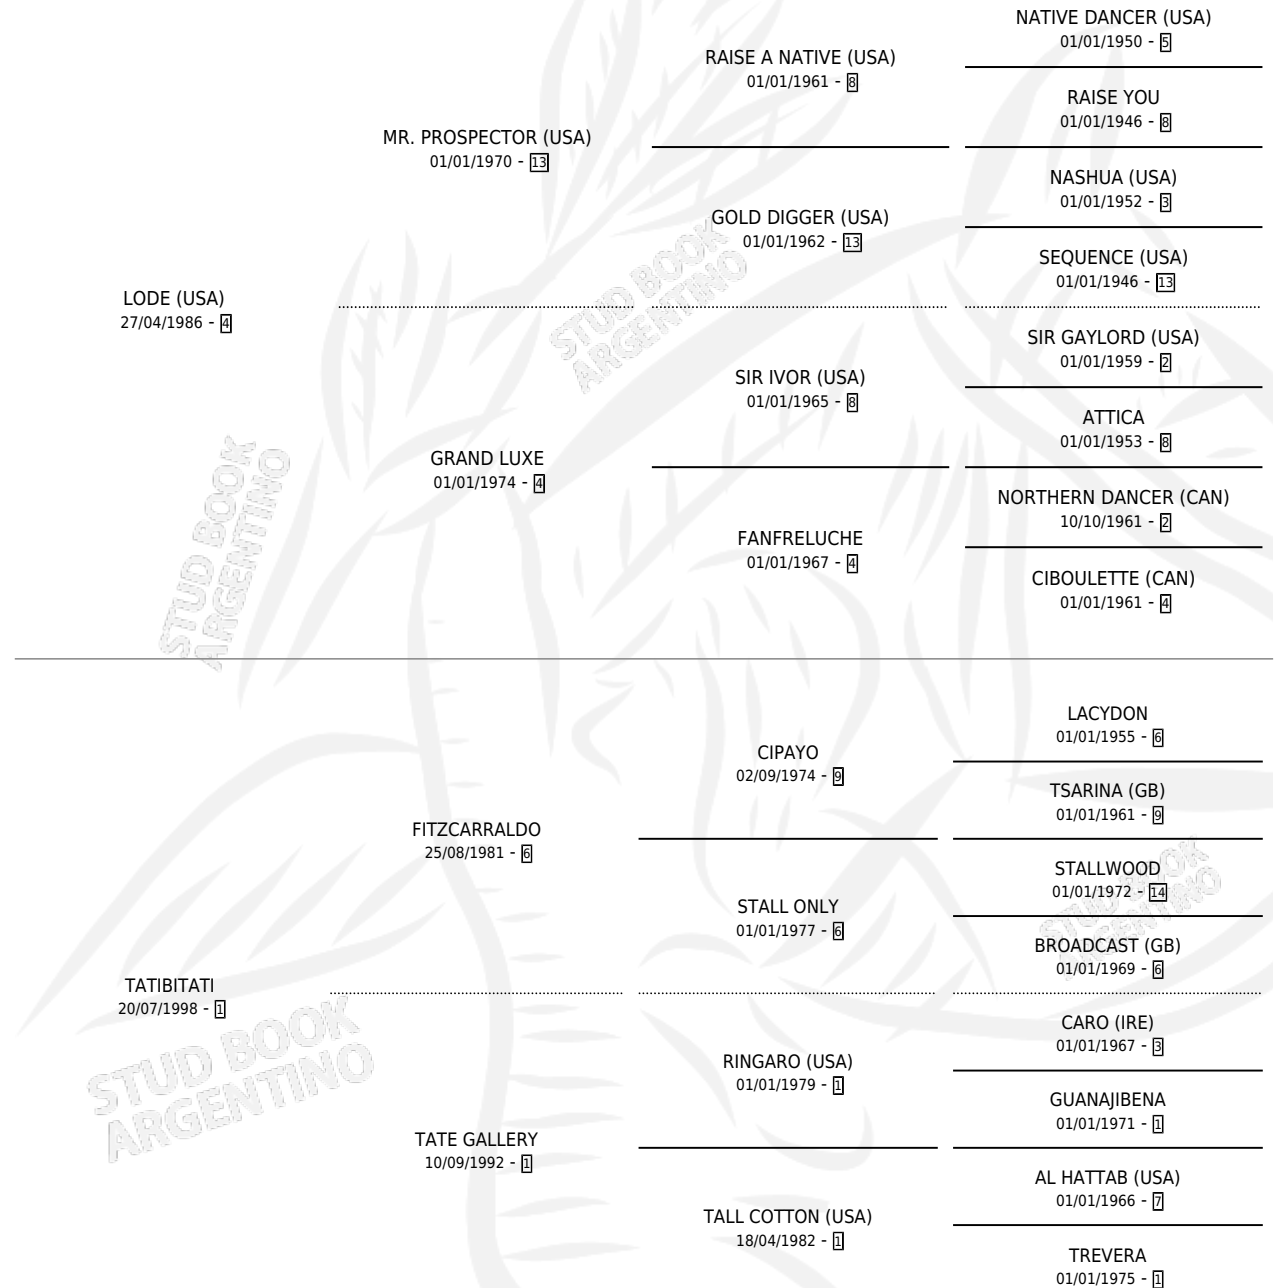

TAMBURELLO

por **LODE (USA)** y **TATIBITATI** por **FITZCARRALDO**

Argentina · Macho · Zaino Colorado · SP · 24/08/2003
Familia 1-x · Volumen 38

ESTADO

TIPIFICACIÓN SANGUÍNEA	✓
TIPIFICACIÓN POR ADN	✓
PASAPORTE	X
IDENTIFICACIÓN POR MICROCHIP	X
REPRODUCTOR	X

Lugar de nacimiento: Santa Maria De Araras

Criador: Santa Maria De Araras

PEDIGREE

EXPORTACIÓN / IMPORTACIÓN

FECHA	MOVIMIENTO	PAÍS
27/09/2007	EXPORTADO	SUECIA

~

CAMPAÑA

Solo carreras oficiales de Argentina