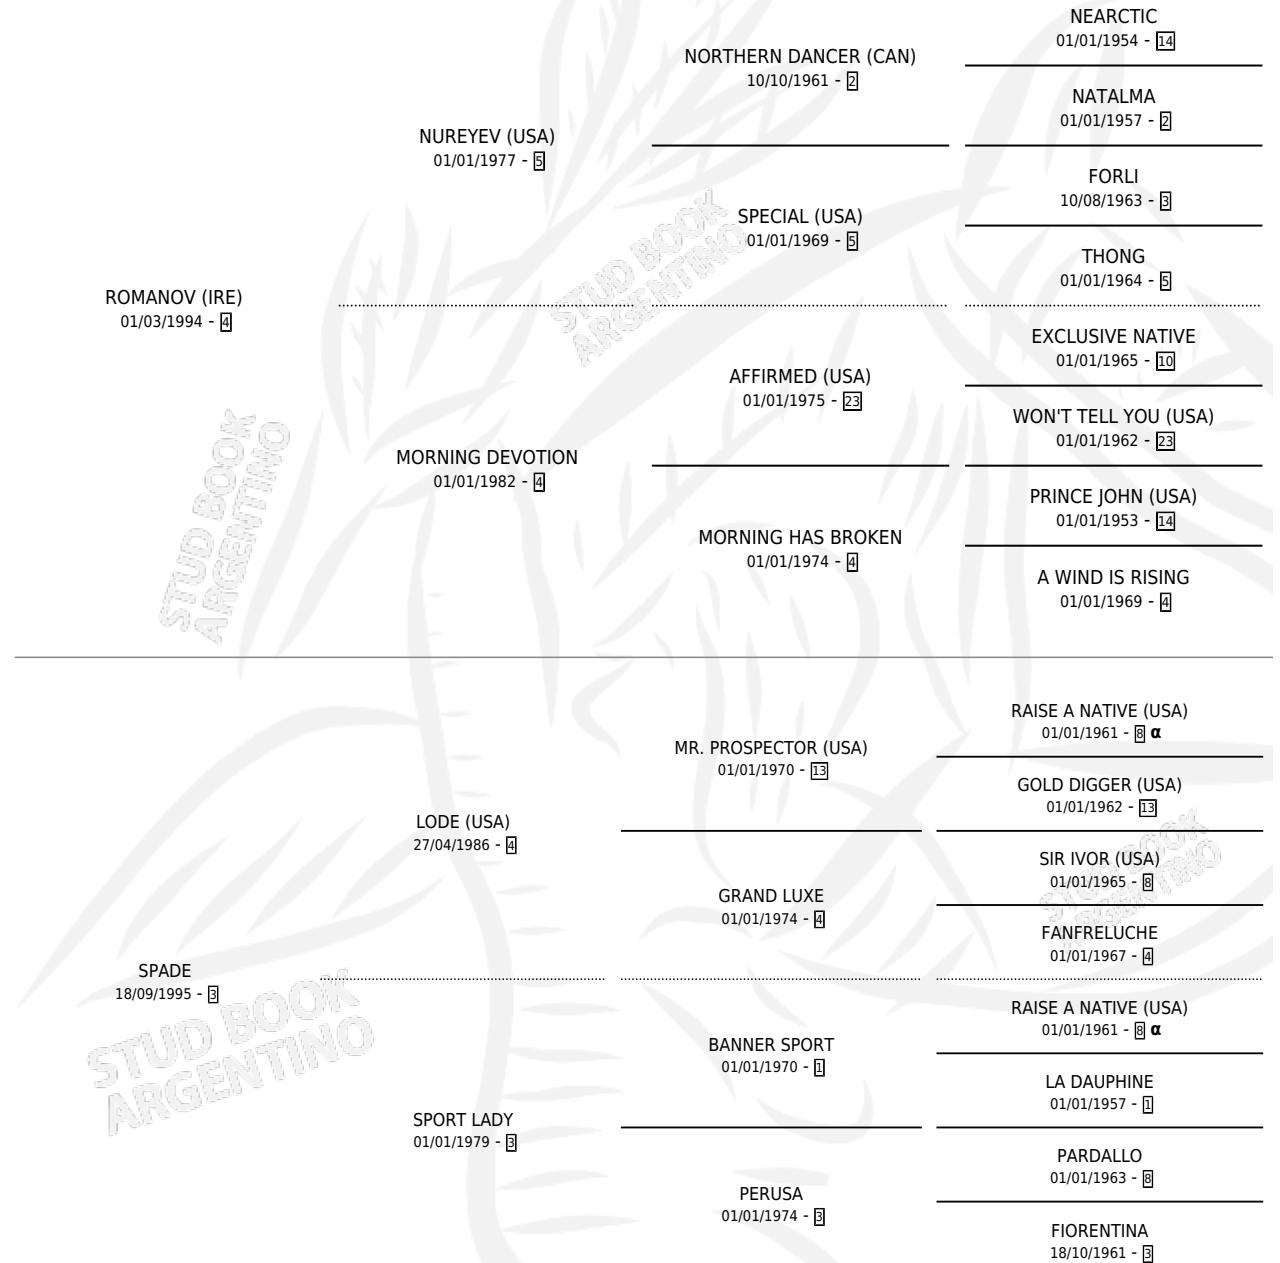

SPECIAL FLOWER

por ROMANOV (IRE) y SPADE por LODE (USA)

Argentina · Hembra · Alazan · SP · 21/08/2003
Familia 3-b · Volumen 38

ESTADO

TIPIFICACIÓN SANGUÍNEA	✓
TIPIFICACIÓN POR ADN	✓
PASAPORTE	X
IDENTIFICACIÓN POR MICROCHIP	X
REPRODUCTOR	✓

Lugar de nacimiento: Santa Maria De Araras

Criador: Santa Maria De Araras

~

HIJOS

	MACHOS	HEMBRAS
1 NACIERON	1	0
SIN ACTUACIONES		

PEDIGREE

INBREEDING : α