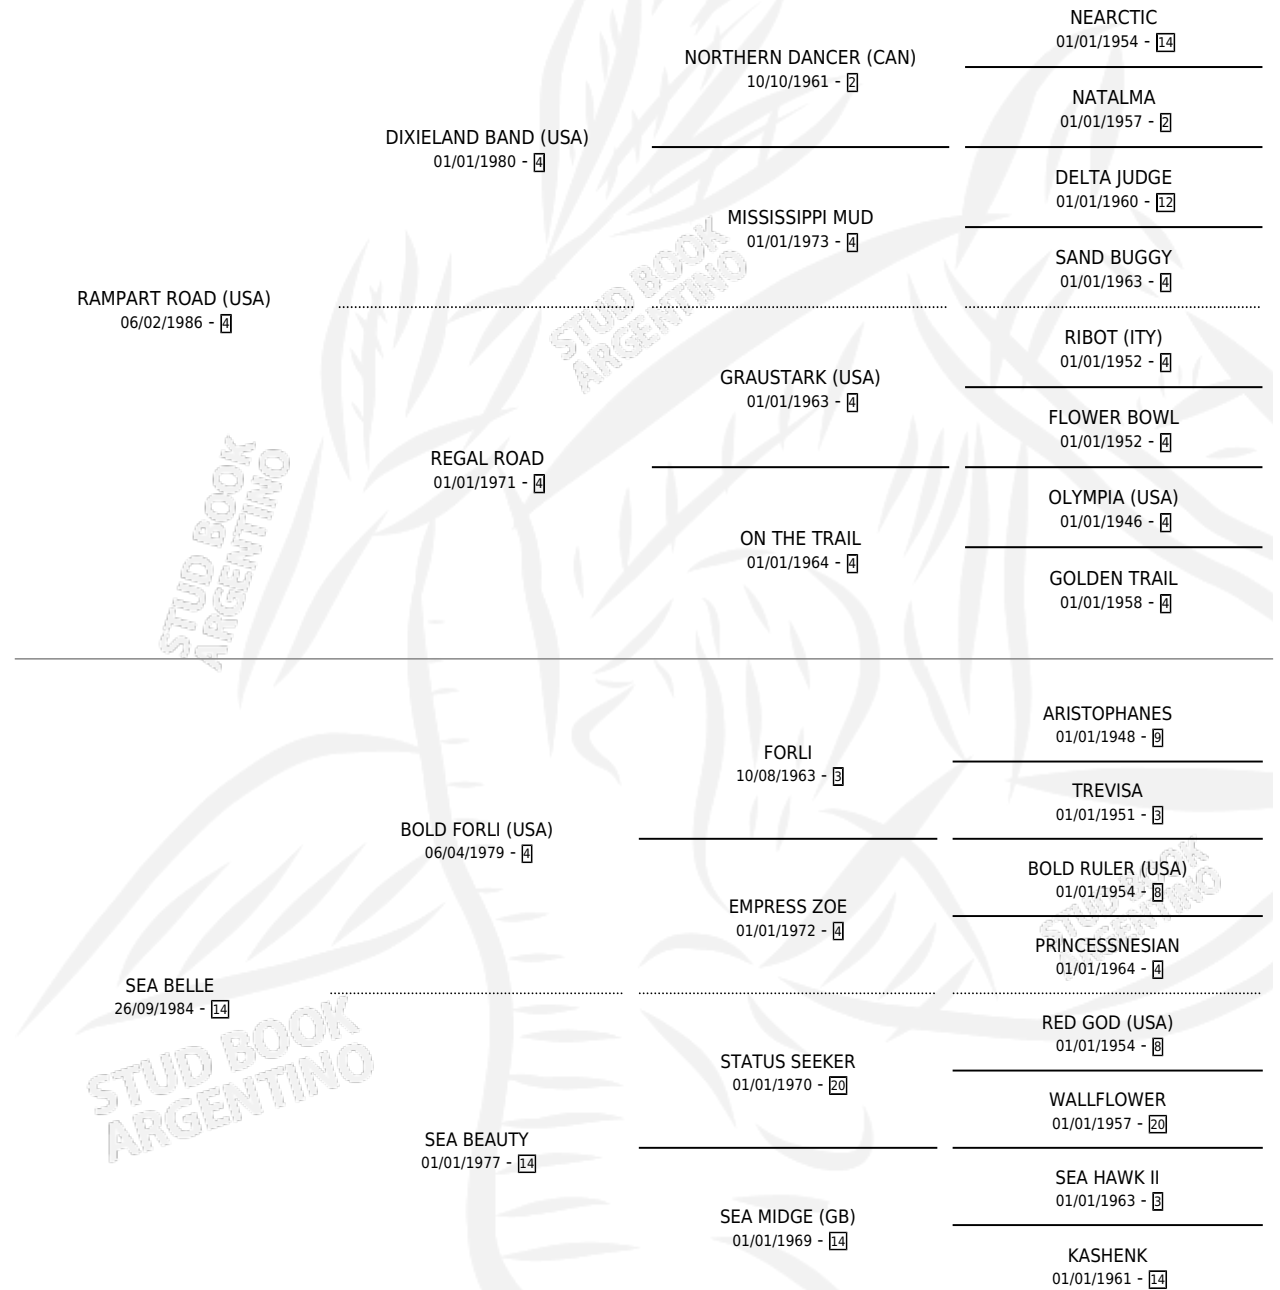

SEA ROAD

por **RAMPART ROAD (USA)** y **SEA BELLE** por **BOLD FORLI (USA)**

Argentina · Macho · Zaino Colorado · SP · 06/09/2003
Familia 14-c · Volumen 38

ESTADO

TIPIFICACIÓN SANGUÍNEA	✓
TIPIFICACIÓN POR ADN	X
PASAPORTE	X
IDENTIFICACIÓN POR MICROCHIP	X
REPRODUCTOR	X

Lugar de nacimiento: Don Florentino
Criador: Haras Don Florentino S.A.

PEDIGREE