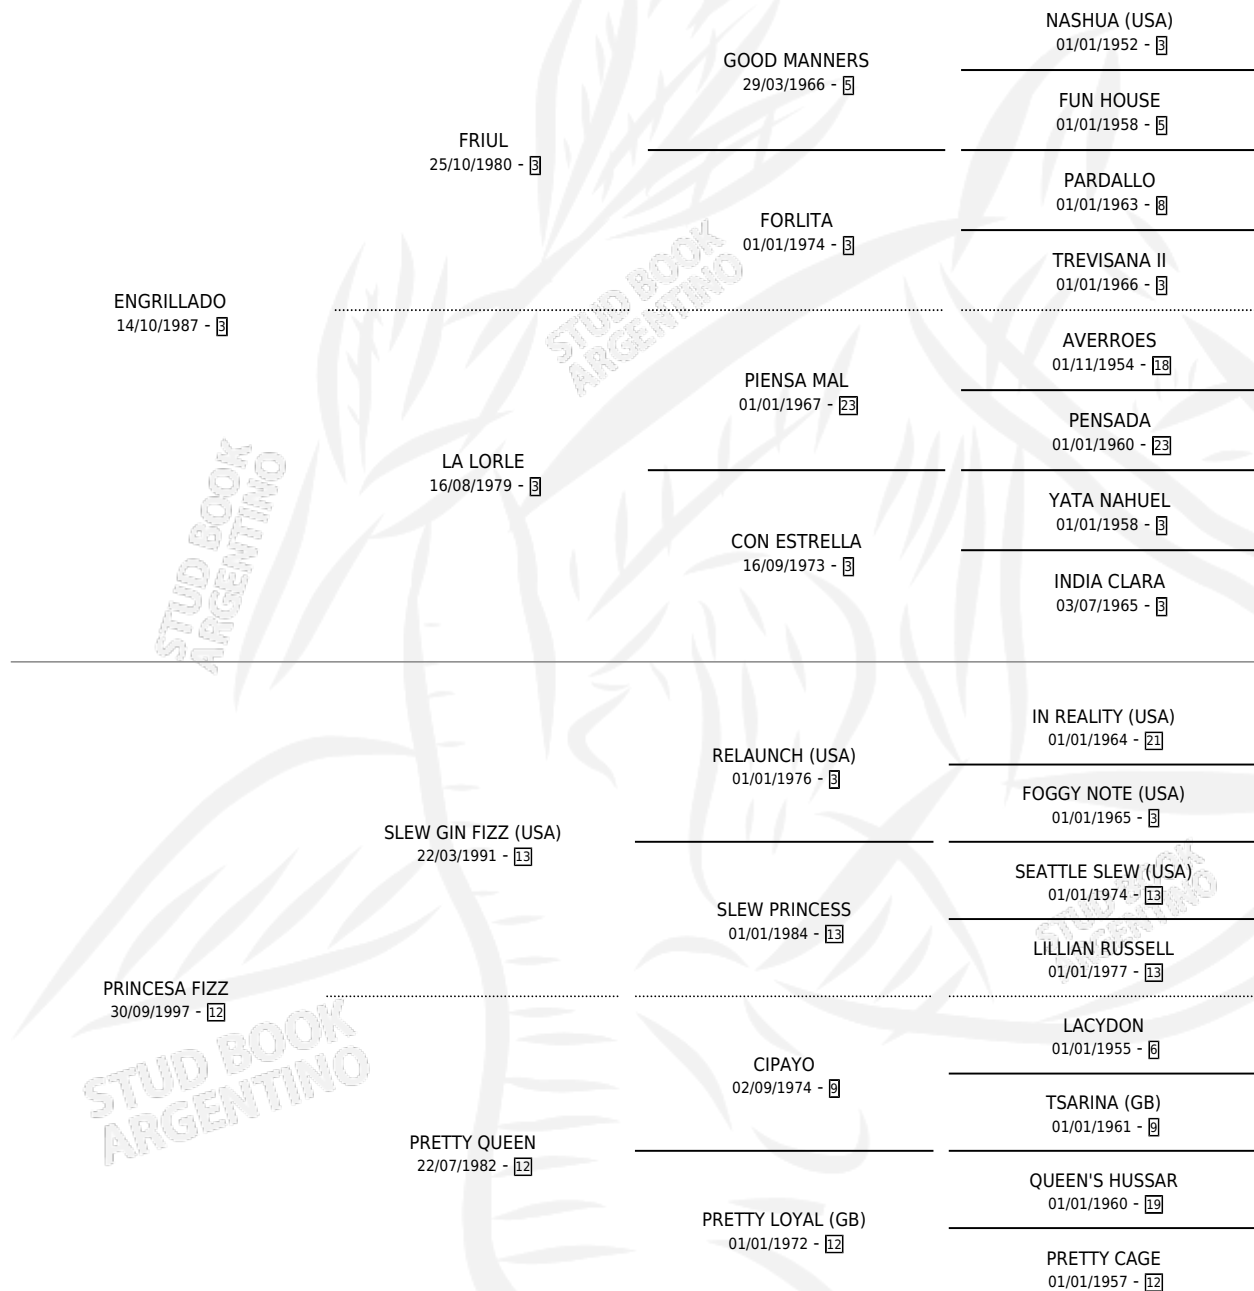

# ENCAFETADA

por ENGRILLADO y PRINCESA FIZZ por SLEW GIN FIZZ (USA)

Argentina · Hembra · Zaino · SP · 05/09/2003  
Familia 12 · Volumen 38

## ESTADO

TIPIFICACIÓN SANGUÍNEA	✓
TIPIFICACIÓN POR ADN	✓
PASAPORTE	X
IDENTIFICACIÓN POR MICROCHIP	X
REPRODUCTOR	✓

**Lugar de nacimiento:** Don Florentino

**Criador:** Sin dato

~

## PEDIGREE

S

mientos 5 / Efectividad 71.43%

PADRILLO	PRODUCTO	CRIADOR	1ER SERVICIO	ÚLTIMO SERVICIO
ALDEANO NOV	∅		26/10/2012	26/10/2012
<b>ENCAFETADA</b>	CASO FORTUITO ALD (M Z, 19/10/2012)	LAS CUATRO REINAS	26/10/2011	28/10/2011
<b>Datos oficiales del Stud Book Argentino</b>	∅		03/11/2010	25/11/2010
<b>Documentó generado el 05/05/2026</b>				
RUFUS	ABUSIVA RUFUS (H A, 25/10/2010)	LAS CUATRO REINAS	27/10/2009	27/10/2009
studbook.org.ar				
ROBIN'S SON	DESDE EL VAMOS (M Z, 02/10/2009)	DON FLORENTINO	27/10/2008	27/10/2008
ALPHA PLUS (USA)	CAFETIN PLUS (M Z, 23/07/2008) •MURIÓ EL 17/12/2008•	DON FLORENTINO	21/08/2007	21/08/2007
JOHNNY'S PROSPECT (USA)	MATEADA (H Z, 09/08/2007)	DON FLORENTINO	09/09/2006	09/09/2006