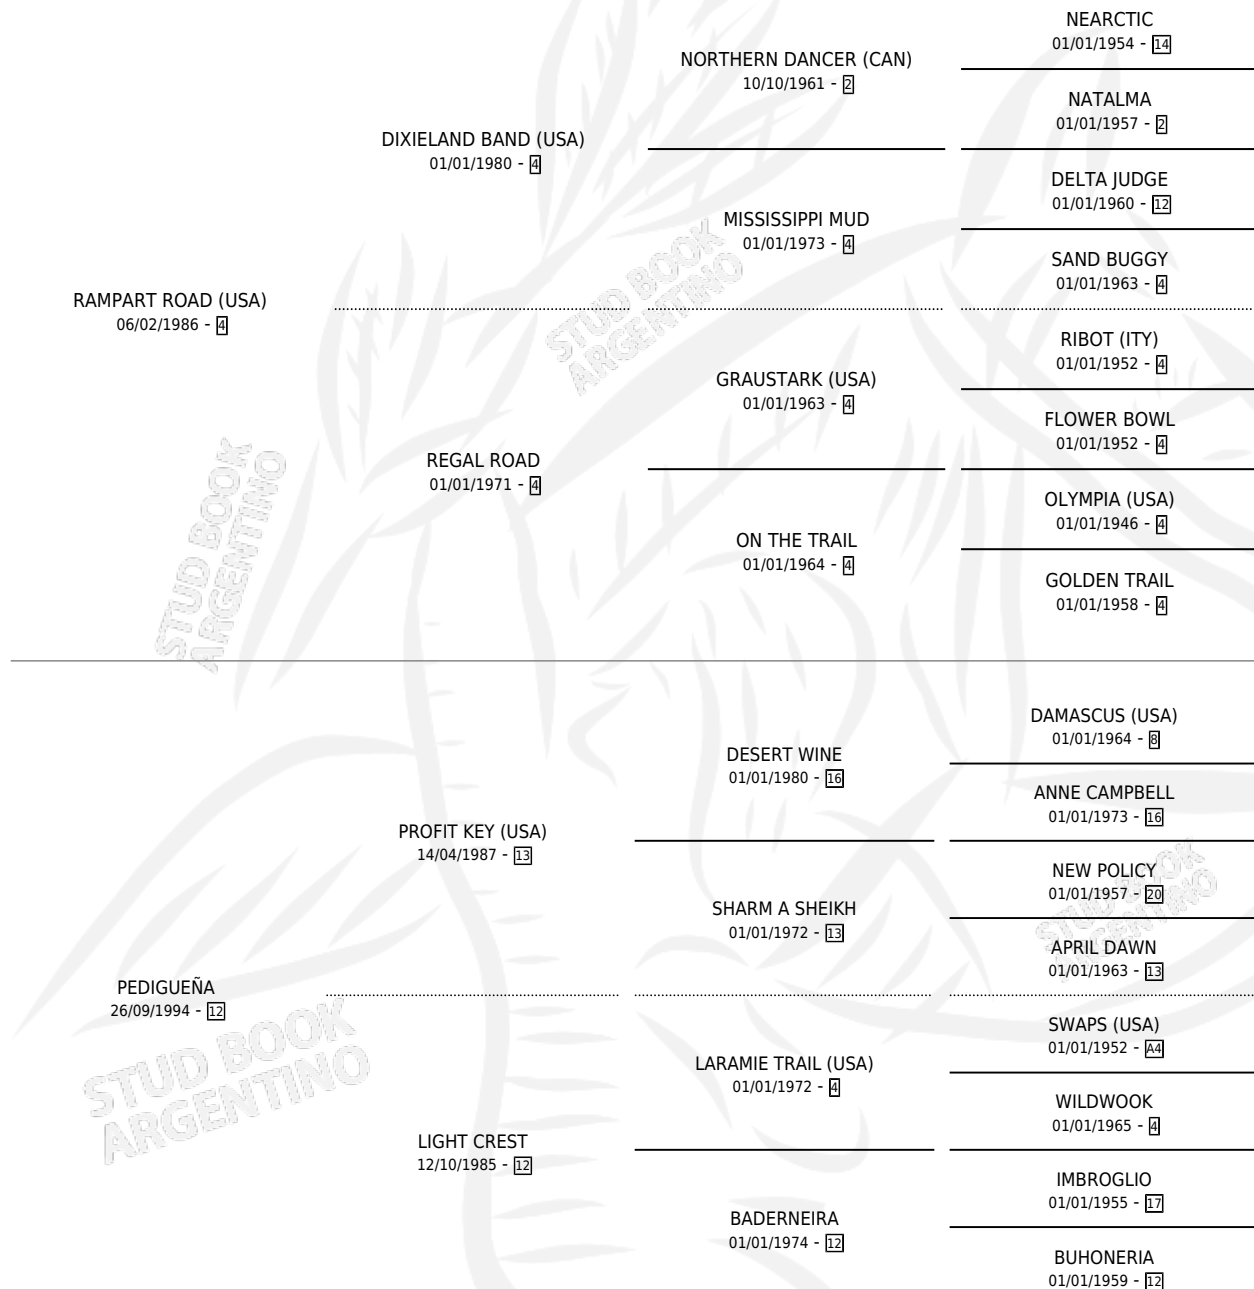

PERSEGUIDA

por **RAMPART ROAD (USA)** y **PEDIGUEÑA** por **PROFIT KEY (USA)**

Argentina · Hembra · Zaino · SP · 10/09/2003
Familia 12-d · Volumen 38

ESTADO

TIPIFICACIÓN SANGUÍNEA	✓
TIPIFICACIÓN POR ADN	✓
PASAPORTE	X
IDENTIFICACIÓN POR MICROCHIP	X
REPRODUCTOR	✓

Lugar de nacimiento: Don Florentino
Criador: Haras Don Florentino S.A.

~

HIJOS

	MACHOS	HEMBRAS
1 NACIERON	1	0
1 CORRIERON	1	0

SIN ACTUACIONES

PEDIGREE

CAMPAÑA

Solo carreras oficiales de Argentina