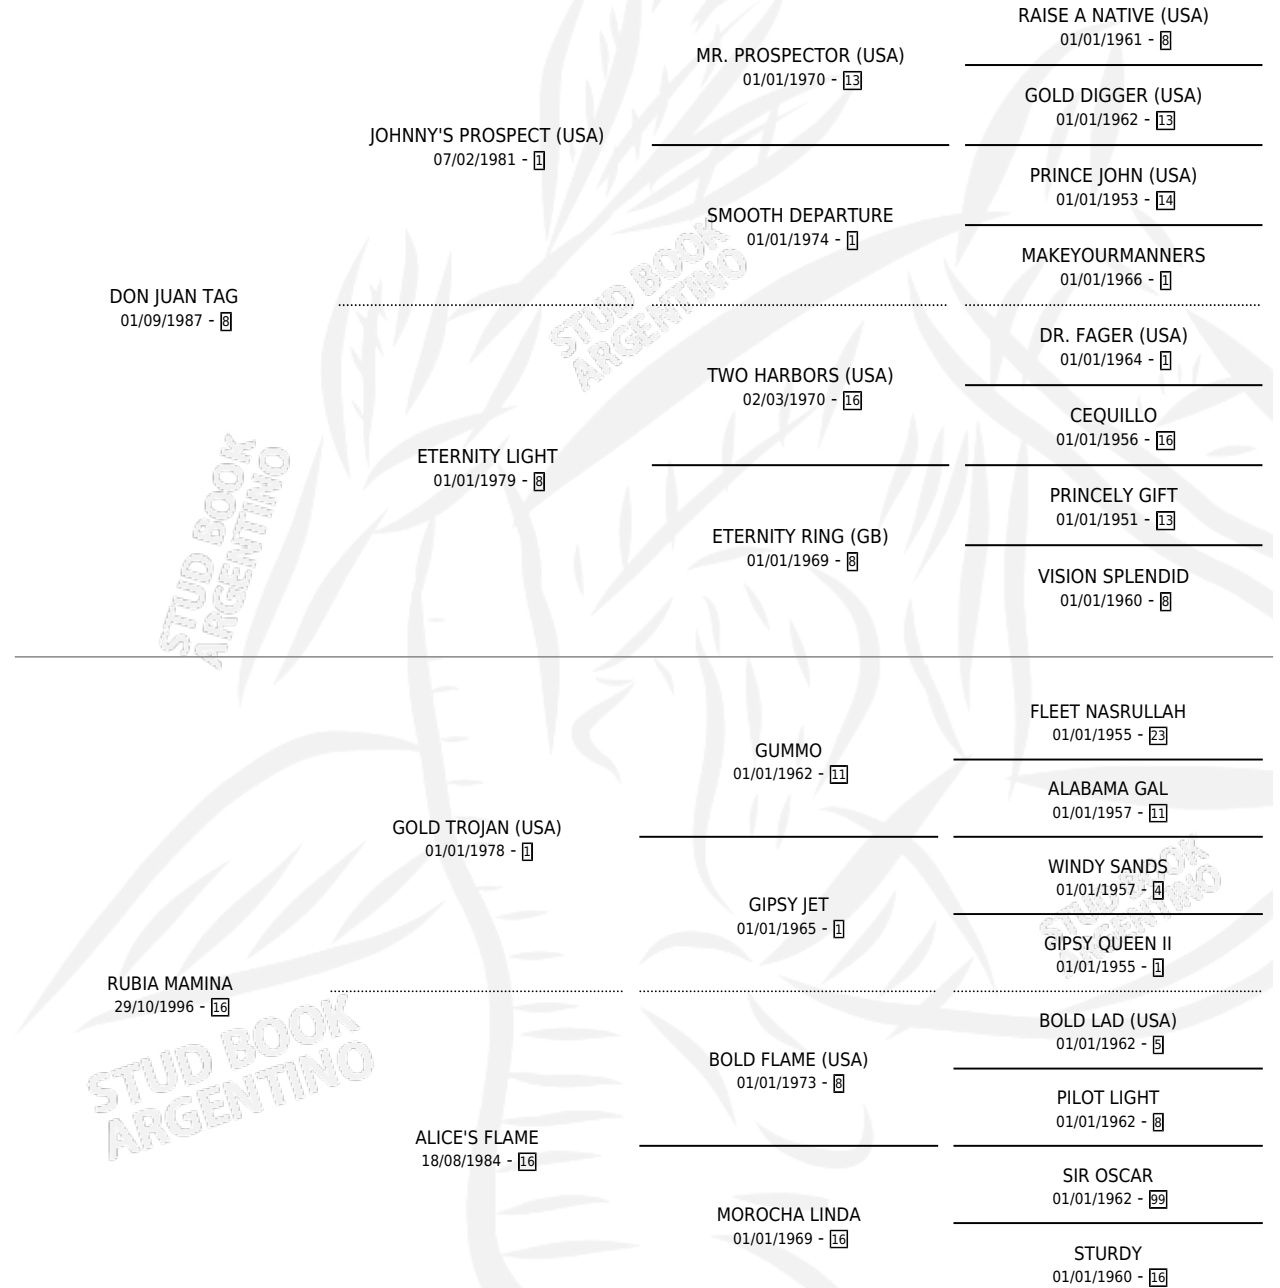

JUANA LA MOROCHA

por **DON JUAN TAG** y **RUBIA MAMINA** por **GOLD TROJAN (USA)**

Argentina · Hembra · Zaino Negro · SP · 04/09/2003
Familia 16-e · Volumen 38

ESTADO

TIPIFICACIÓN SANGUÍNEA	✓
TIPIFICACIÓN POR ADN	✓
PASAPORTE	X
IDENTIFICACIÓN POR MICROCHIP	X
REPRODUCTOR	✓

Lugar de nacimiento: Alborada
Criador: Alborada

~

HIJOS

	MACHOS	HEMBRAS
8 NACIERON	3	5
2 CORRIERON	1	1
2 GANARON	1	1

0	0	0
GANADORES CL	GANADORES GR	GANADORES G1

PEDIGREE

CAMPAÑA

Solo carreras oficiales de Argentina