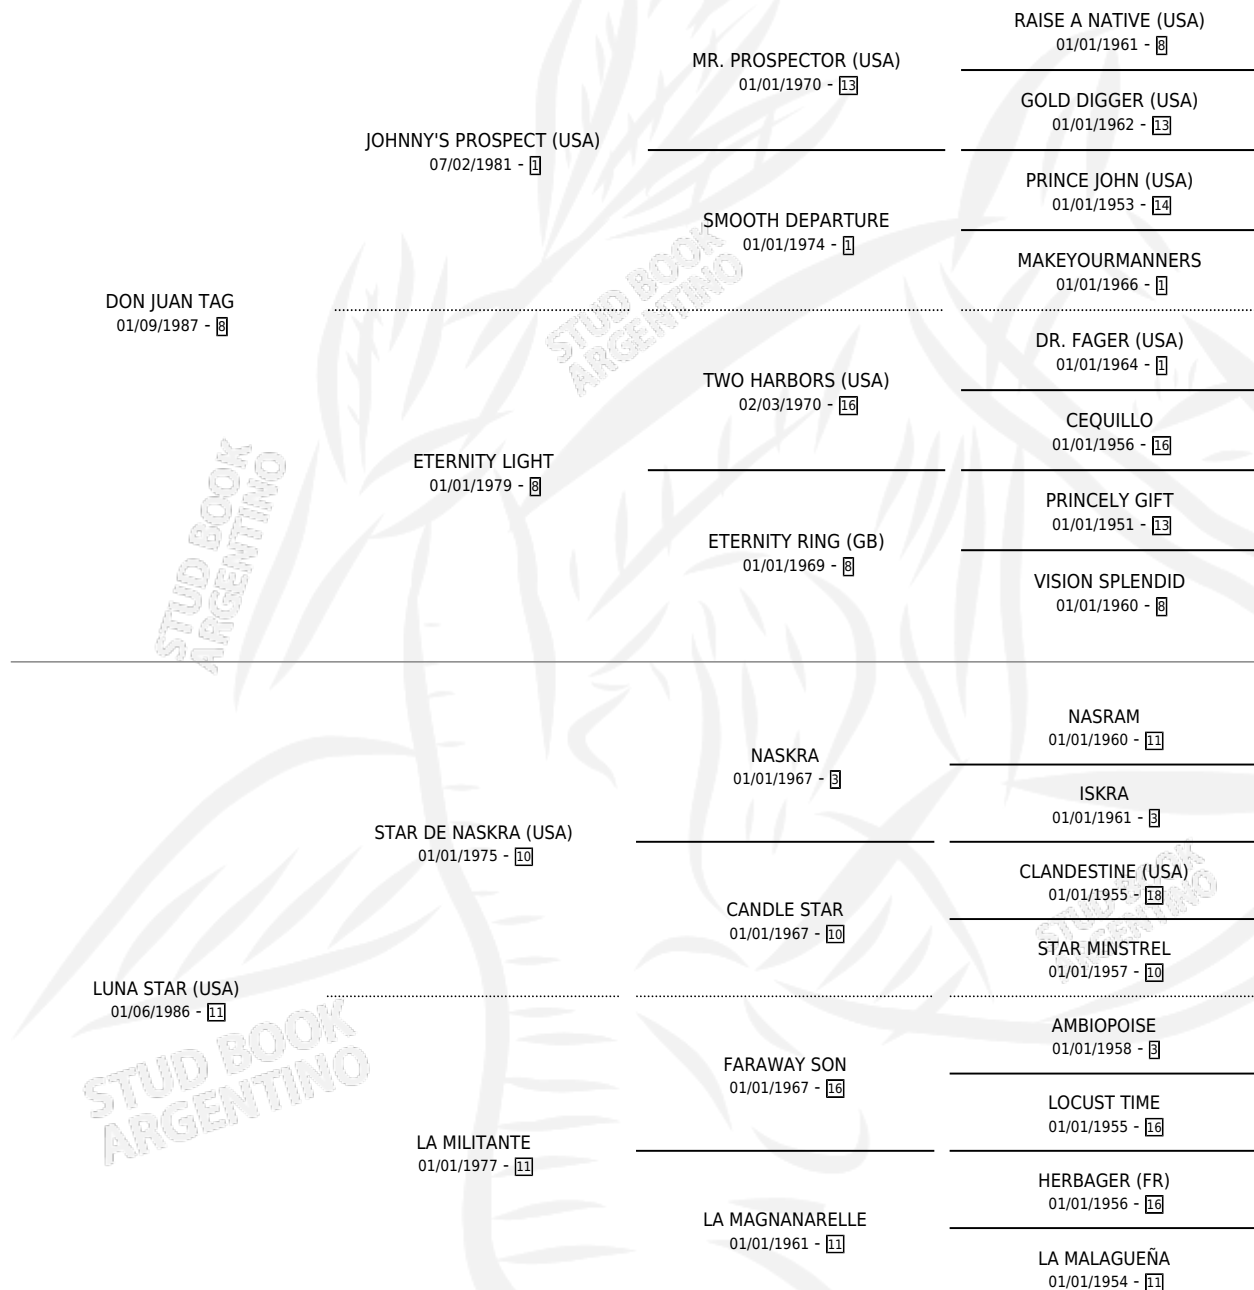

JUANA ESTRELLA

por **DON JUAN TAG** y **LUNA STAR (USA)** por **STAR DE NASKRA (USA)**

Argentina · Hembra · Alazan Tostado · SP · 03/09/2003
Familia 11-d · Volumen 38

ESTADO

TIPIFICACIÓN SANGUÍNEA	✓
TIPIFICACIÓN POR ADN	✓
PASAPORTE	X
IDENTIFICACIÓN POR MICROCHIP	X
REPRODUCTOR	✓

Lugar de nacimiento: Alborada
Criador: Alborada

~

HIJOS

	MACHOS	HEMBRAS
3 NACIERON	2	1
2 CORRIERON	2	0
1 GANARON	1	0
0 GANADORES CL	0 GANADORES GR	0 GANADORES G1

PEDIGREE

CAMPAÑA

Solo carreras oficiales de Argentina