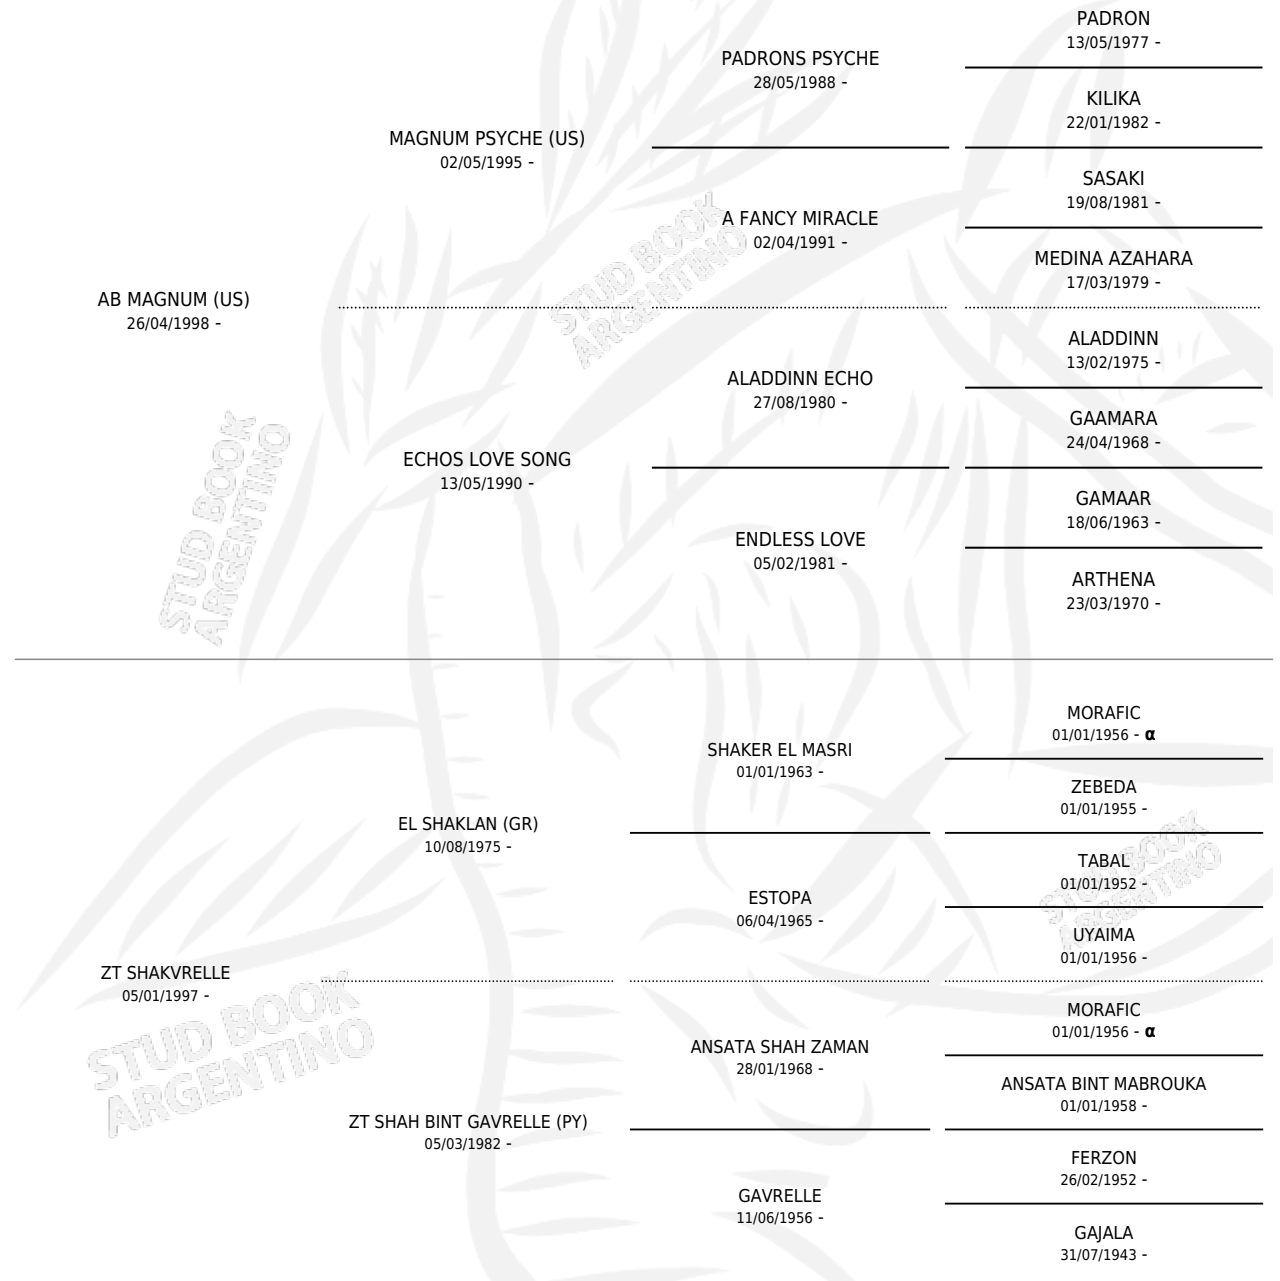

BH SHAIK

por **AB MAGNUM (US)** y **ZT SHAKVRELLE** por **EL SHAKLAN (GR)**

Argentina · Macho · Alazan · AP · 19/08/2003
Familia · Volumen 38

ESTADO

TIPIFICACIÓN SANGUÍNEA	✓
TIPIFICACIÓN POR ADN	X
PASAPORTE	X
IDENTIFICACIÓN POR MICROCHIP	X
REPRODUCTOR	X

Lugar de nacimiento: El Atalaya
Criador: Sin dato

PEDIGREE

INBREEDING : α

EXPORTACIÓN / IMPORTACIÓN

FECHA	MOVIMIENTO	PAÍS
13/05/2004	EXPORTADO	URUGUAY

BH SHAIK

Datos oficiales del Stud Book Argentino

Documento generado el 15/05/2026