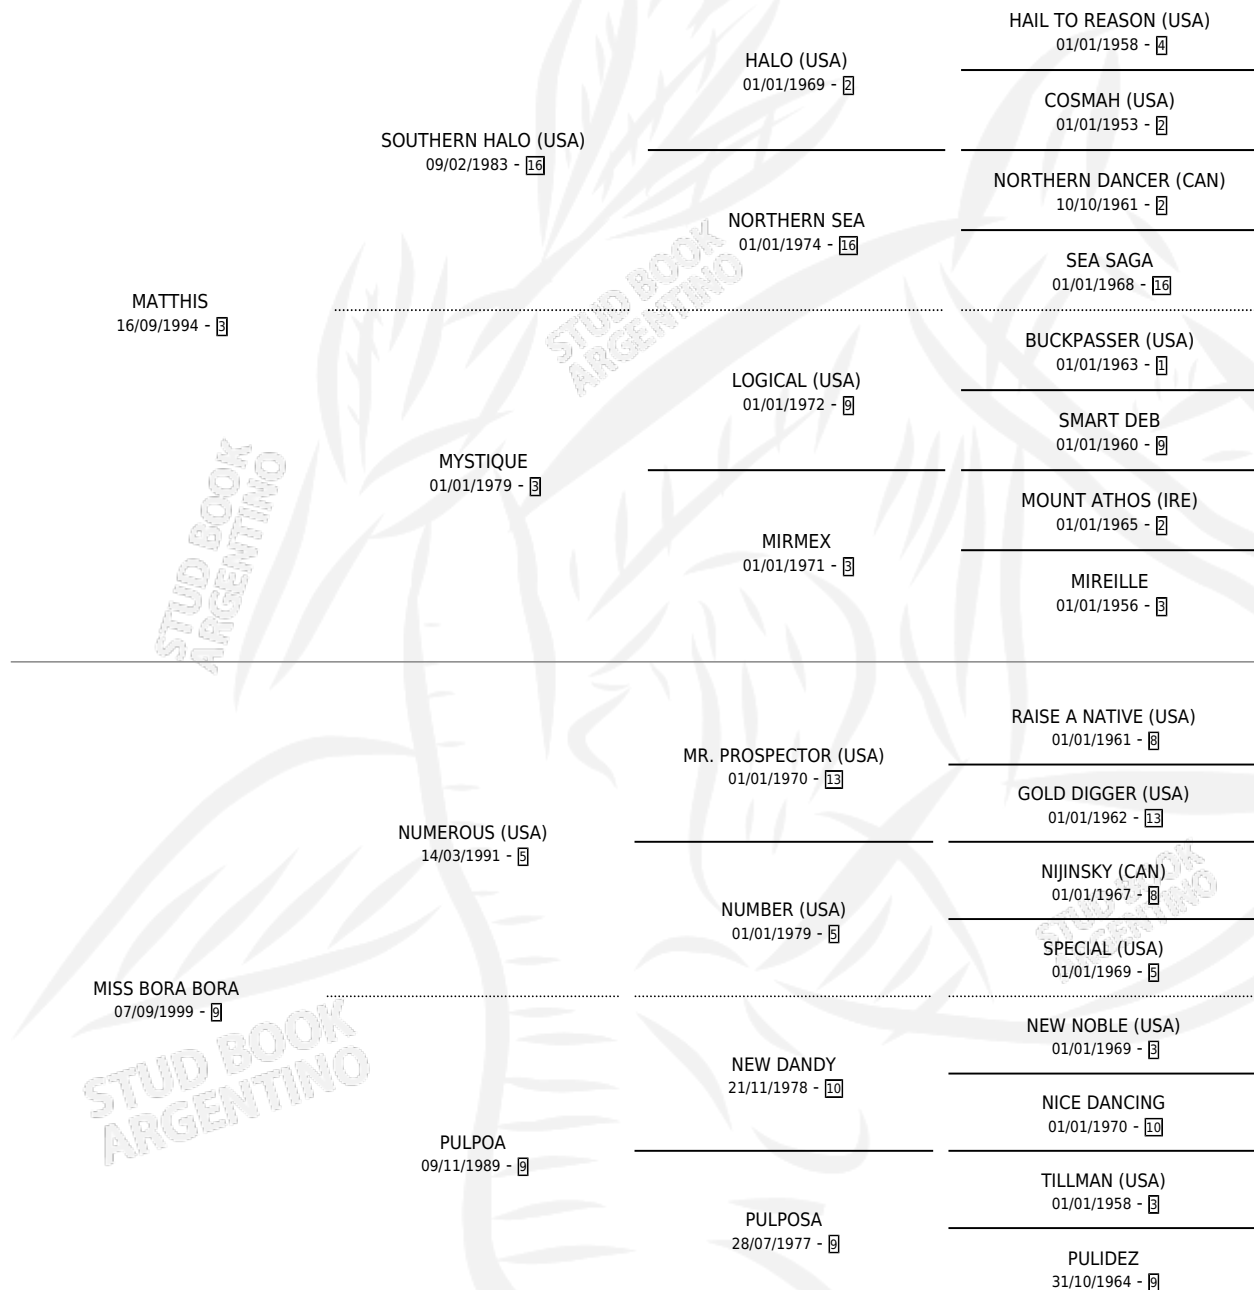

MATTY BLUE

por **MATTHIS** y **MISS BORA BORA** por **NUMEROUS (USA)**

Argentina · Hembra · Tordillo · SP · 10/08/2003
Familia 9-g · Volumen 38

ESTADO

TIPIFICACIÓN SANGUÍNEA	✓
TIPIFICACIÓN POR ADN	✓
PASAPORTE	X
IDENTIFICACIÓN POR MICROCHIP	X
REPRODUCTOR	✓

Lugar de nacimiento: Vadarkblar

Criador: Firmamento

~

HIJOS

	MACHOS	HEMBRAS
7 NACIERON	4	3
5 CORRIERON	3	2
2 GANARON	1	1
0 GANADORES CL	0 GANADORES GR	0 GANADORES G1

PEDIGREE

CAMPAÑA

Solo carreras oficiales de Argentina