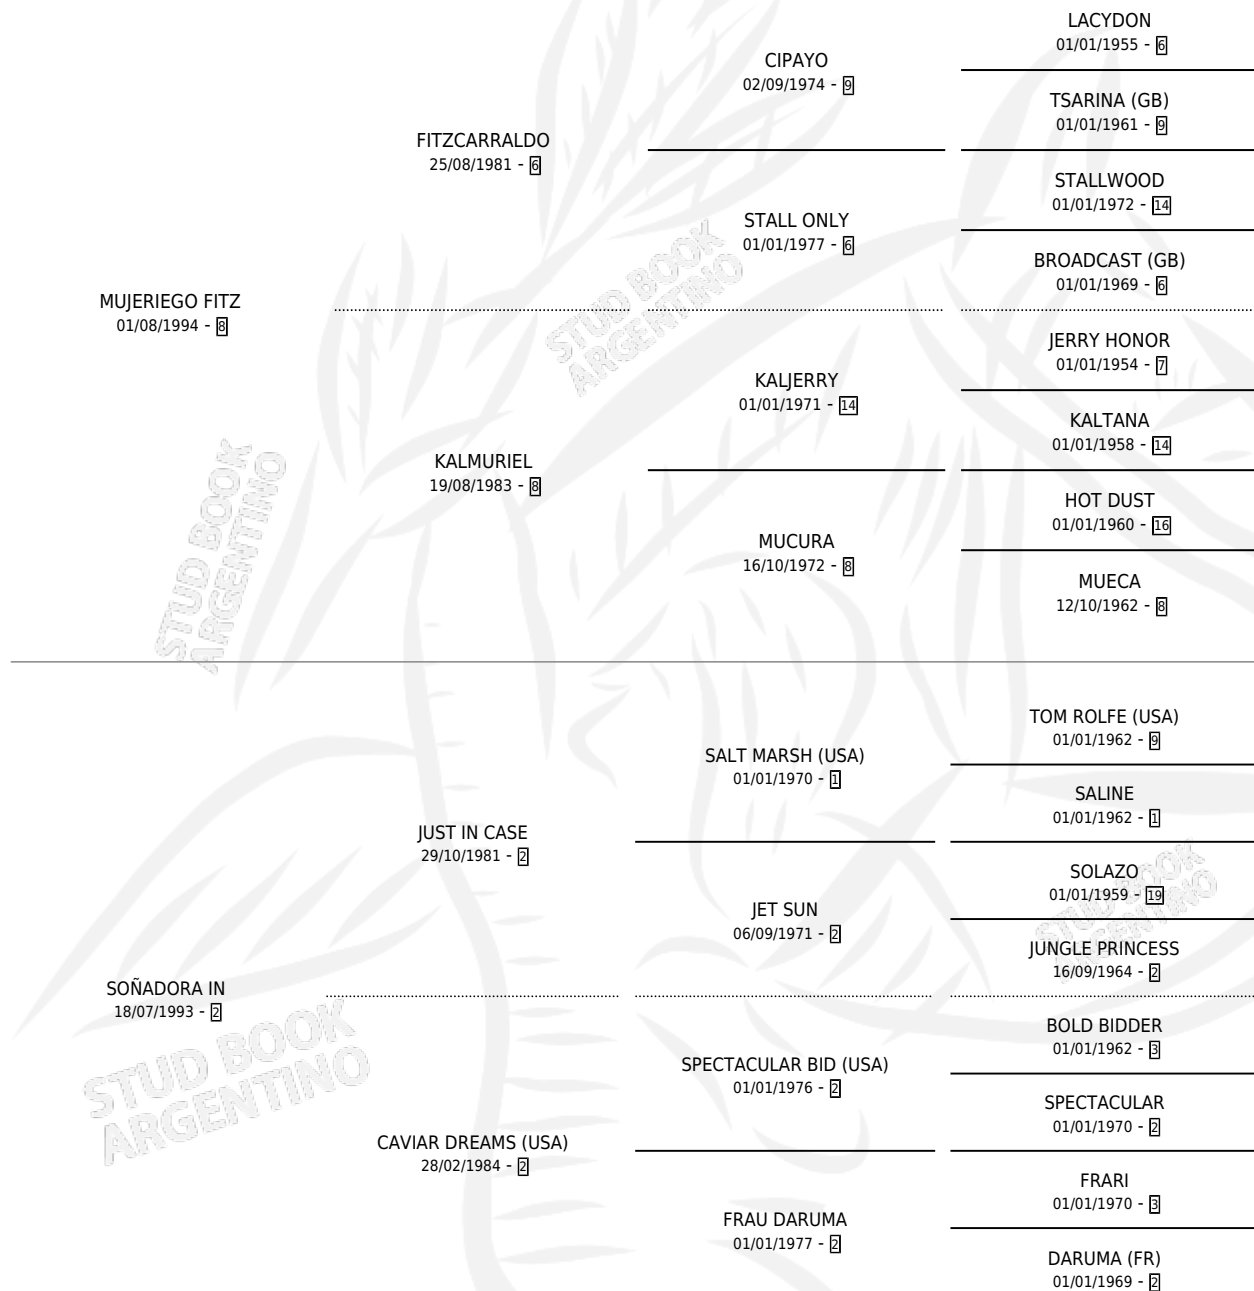

MUJERZUELA

por MUJERIEGO FITZ y SOÑADORA IN por JUST IN CASE

Argentina · Hembra · Alazan · SP · 04/09/2003
Familia 2-o · Volumen 38

ESTADO

TIPIFICACIÓN SANGUÍNEA	✓
TIPIFICACIÓN POR ADN	X
PASAPORTE	X
IDENTIFICACIÓN POR MICROCHIP	X
REPRODUCTOR	X

Lugar de nacimiento: Firmamento

Criador: Firmamento

PEDIGREE

EXPORTACIÓN / IMPORTACIÓN

FECHA	MOVIMIENTO	PAÍS
30/08/2004	EXPORTADO	URUGUAY

MUJERZUELA

Datos oficiales del Stud Book Argentino

Documento generado el 04/05/2026