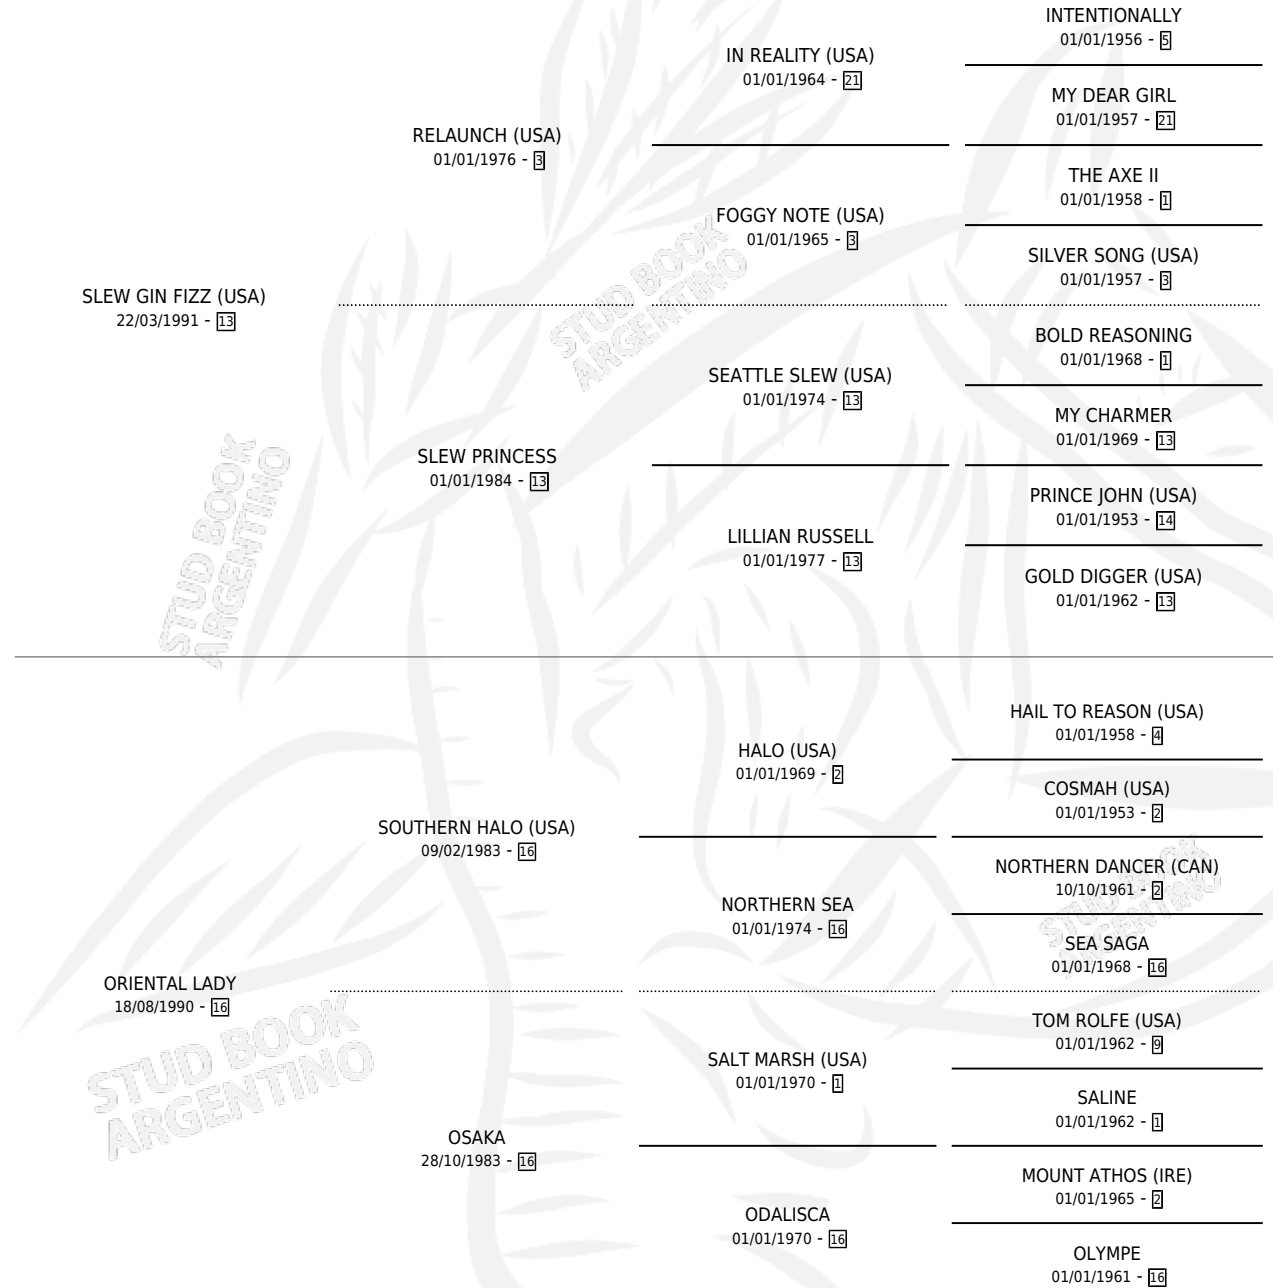

PIÑON FIJO

por **SLEW GIN FIZZ (USA)** y **ORIENTAL LADY** por **SOUTHERN HALO (USA)**

Argentina · Macho · Tordillo · SP · 31/08/2003
Familia 16-d · Volumen 38

ESTADO

TIPIFICACIÓN SANGUÍNEA	X
TIPIFICACIÓN POR ADN	✓
PASAPORTE	X
IDENTIFICACIÓN POR MICROCHIP	X
REPRODUCTOR	X

Lugar de nacimiento: Santa Victoria
Criador: Santa Victoria

PEDIGREE