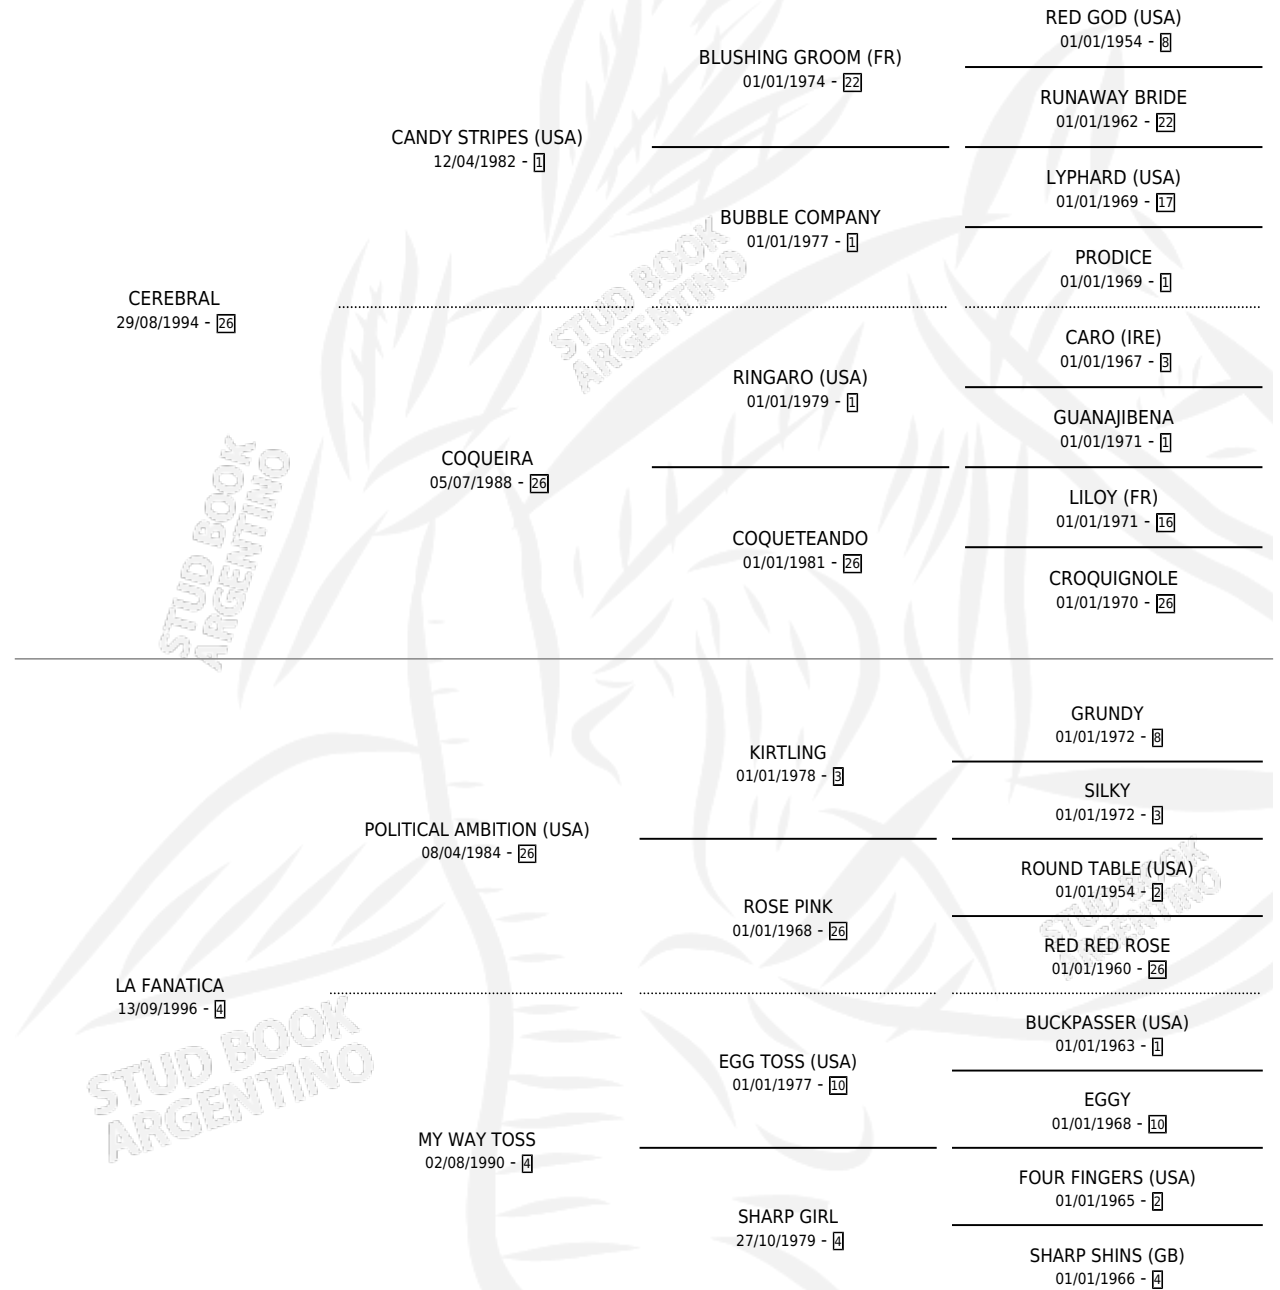

Lugar de nacimiento: Santa Victoria
Criador: Haras Santa Victoria S.A.

~

HIJOS

	MACHOS	HEMBRAS
3 NACIERON	1	2
1 CORRIERON	1	0

SIN ACTUACIONES

PEDIGREE

S

mientos 3 / Efectividad 75.00%