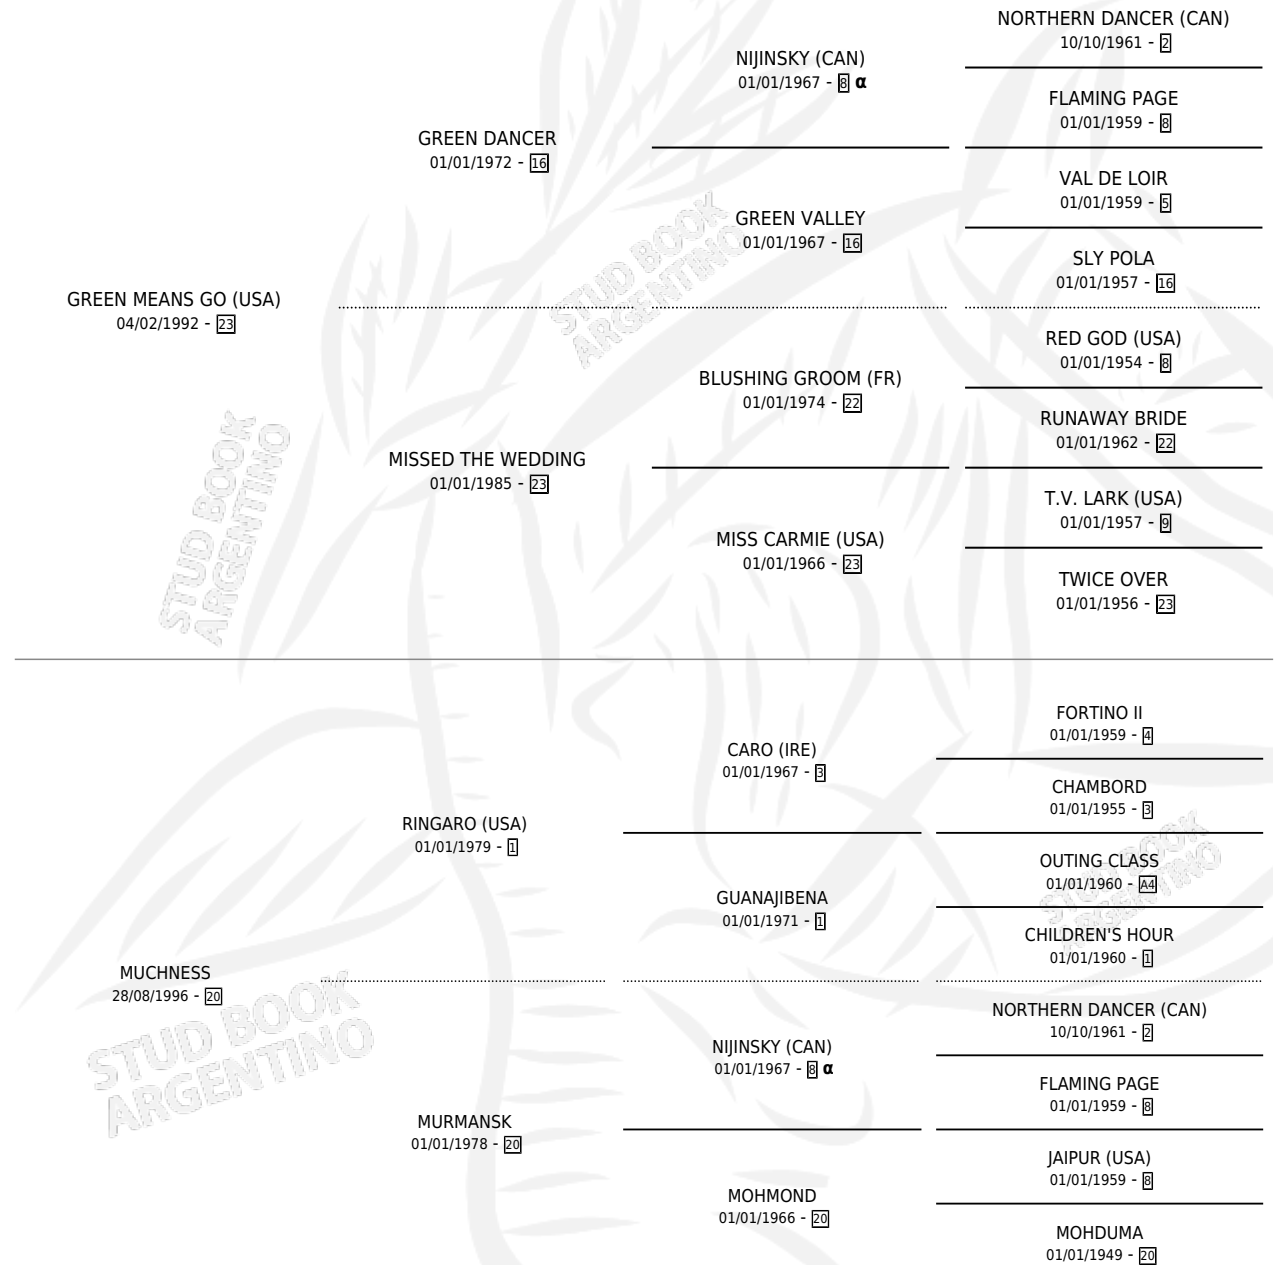

PURA PILCHA

por GREEN MEANS GO (USA) y MUCHNESS por RINGARO (USA)

Argentina · Hembra · Alazan · SP · 07/09/2003
Familia 20-a · Volumen 38

ESTADO

TIPIFICACIÓN SANGUÍNEA	X
TIPIFICACIÓN POR ADN	X
PASAPORTE	X
IDENTIFICACIÓN POR MICROCHIP	X
REPRODUCTOR	X

Lugar de nacimiento: Santa Victoria
Criador: Haras Santa Victoria S.A.

PEDIGREE

INBREEDING : α

PURA PILCHA

Datos oficiales del Stud Book Argentino

Documento generado el 12/05/2026

studbook.org.ar