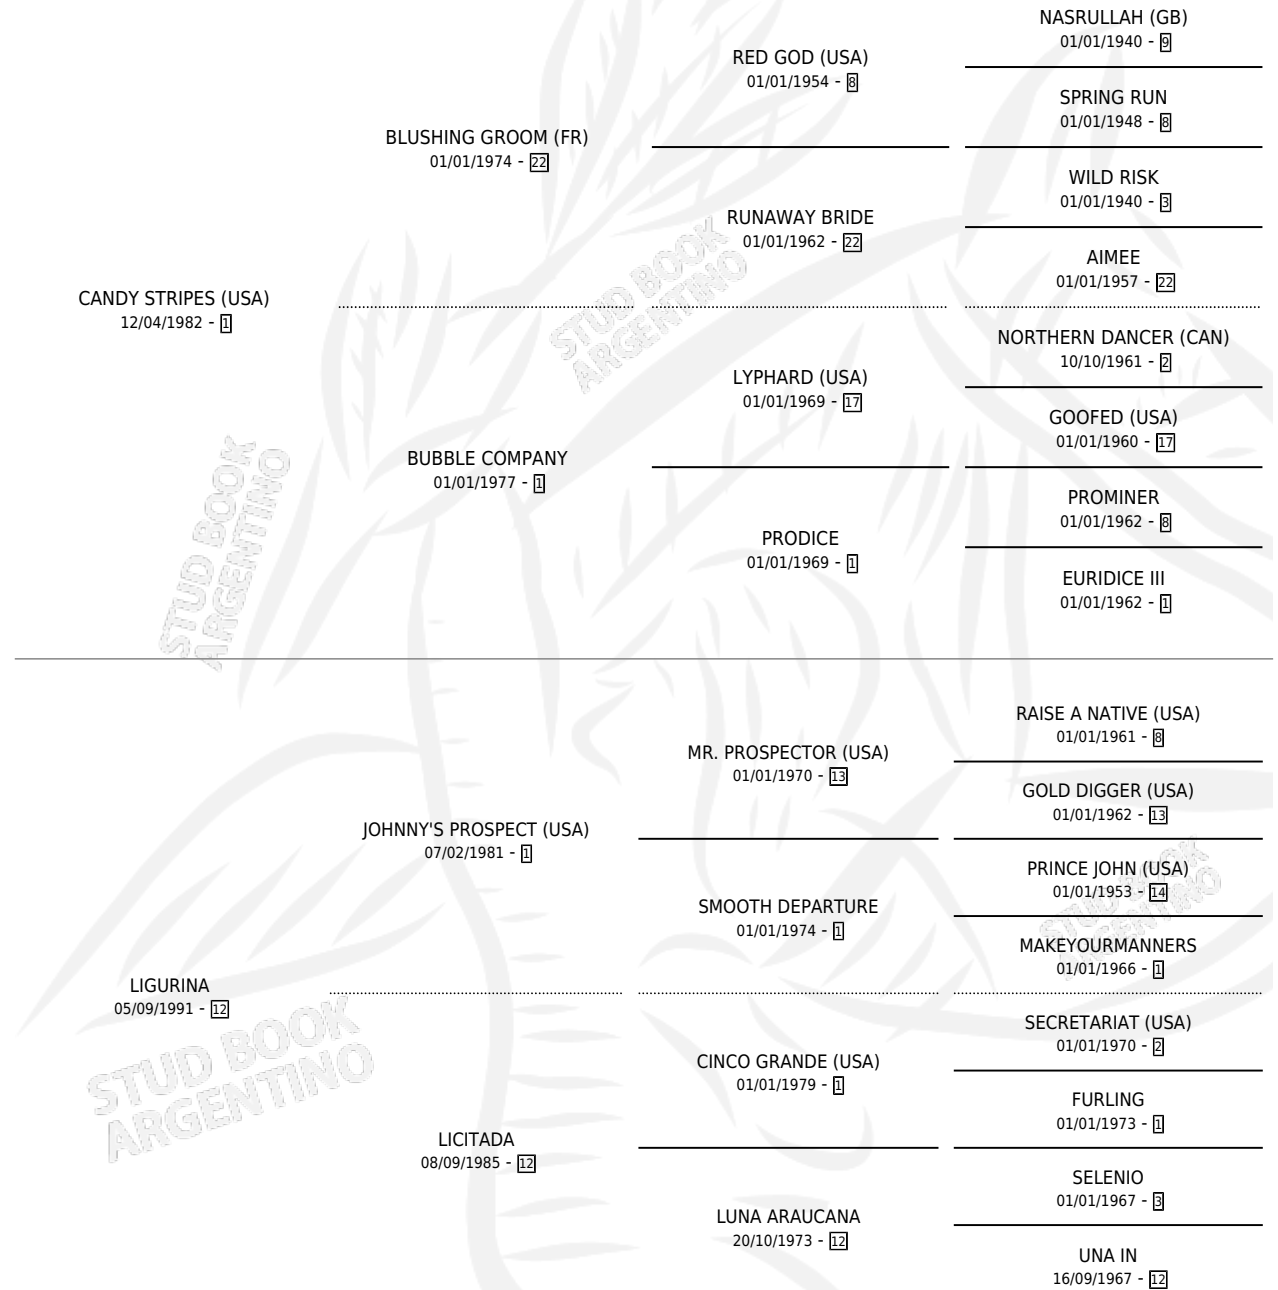

LIGURI

por **CANDY STRIPES (USA)** y **LIGURINA** por **JOHNNY'S PROSPECT (USA)**

Argentina · Macho · Alazan Tostado · SP · 06/09/2003
Familia 12-d · Volumen 38

ESTADO

TIPIFICACIÓN SANGUÍNEA	✓
TIPIFICACIÓN POR ADN	X
PASAPORTE	X
IDENTIFICACIÓN POR MICROCHIP	X
REPRODUCTOR	X

Lugar de nacimiento: Vacacion

Criador: Vacacion

PEDIGREE

CAMPAÑA

Solo carreras oficiales de Argentina

POR EDAD

EDAD	CC	1°	2°	3°	4°	5°	NP	CLC	CLG	CLCG1	CLGG1	IMPORTE	GANANCIA / CC
4 AÑOS	1	0	0	0	0	0	1	0	0	0	0	\$0	\$0
TOTALES	1	0	0	0	0	0	1	0	0	0	0	\$0	\$0
%		0.0%	0.0%	0.0%	0.0%	0.0%	100%	0.0%	0.0%	0.0%	0.0%		