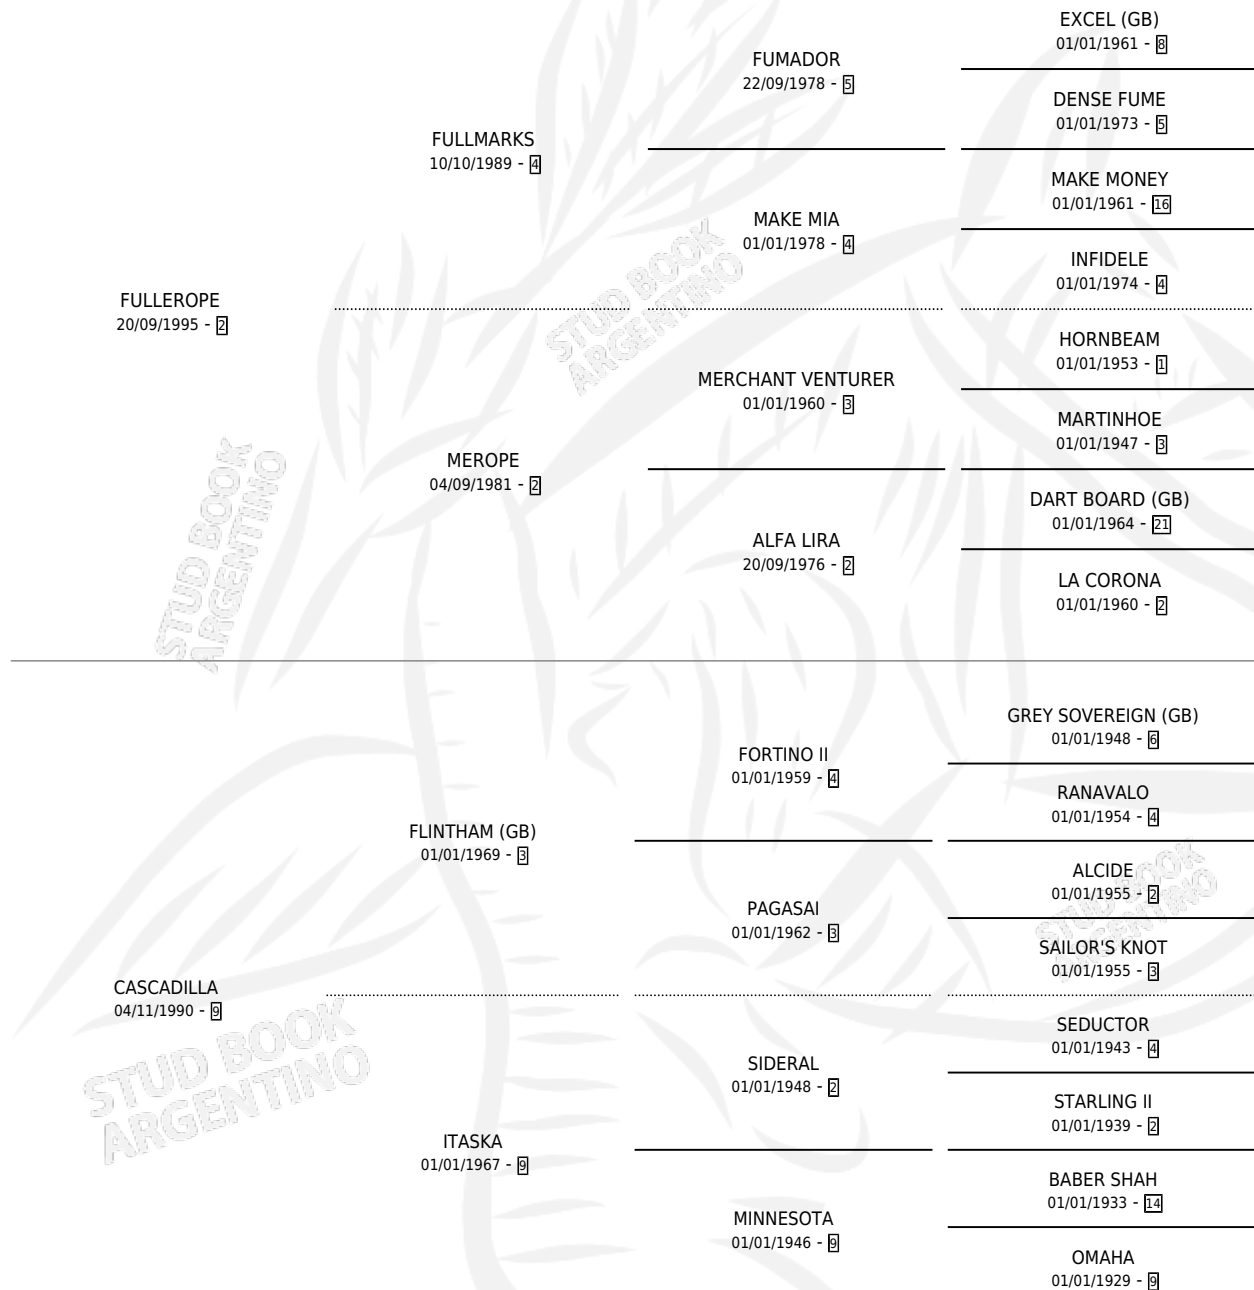

FULLER FLINTH

por FULLEROPE y CASCADILLA por FLINTHAM (GB)

Argentina · Macho · Alazan · SP · 28/08/2003
Familia 9-g · Volumen 38

ESTADO

TIPIFICACIÓN SANGUÍNEA	✓
TIPIFICACIÓN POR ADN	X
PASAPORTE	X
IDENTIFICACIÓN POR MICROCHIP	X
REPRODUCTOR	X

Lugar de nacimiento: El Tordillo

Criador: Sin dato

PEDIGREE