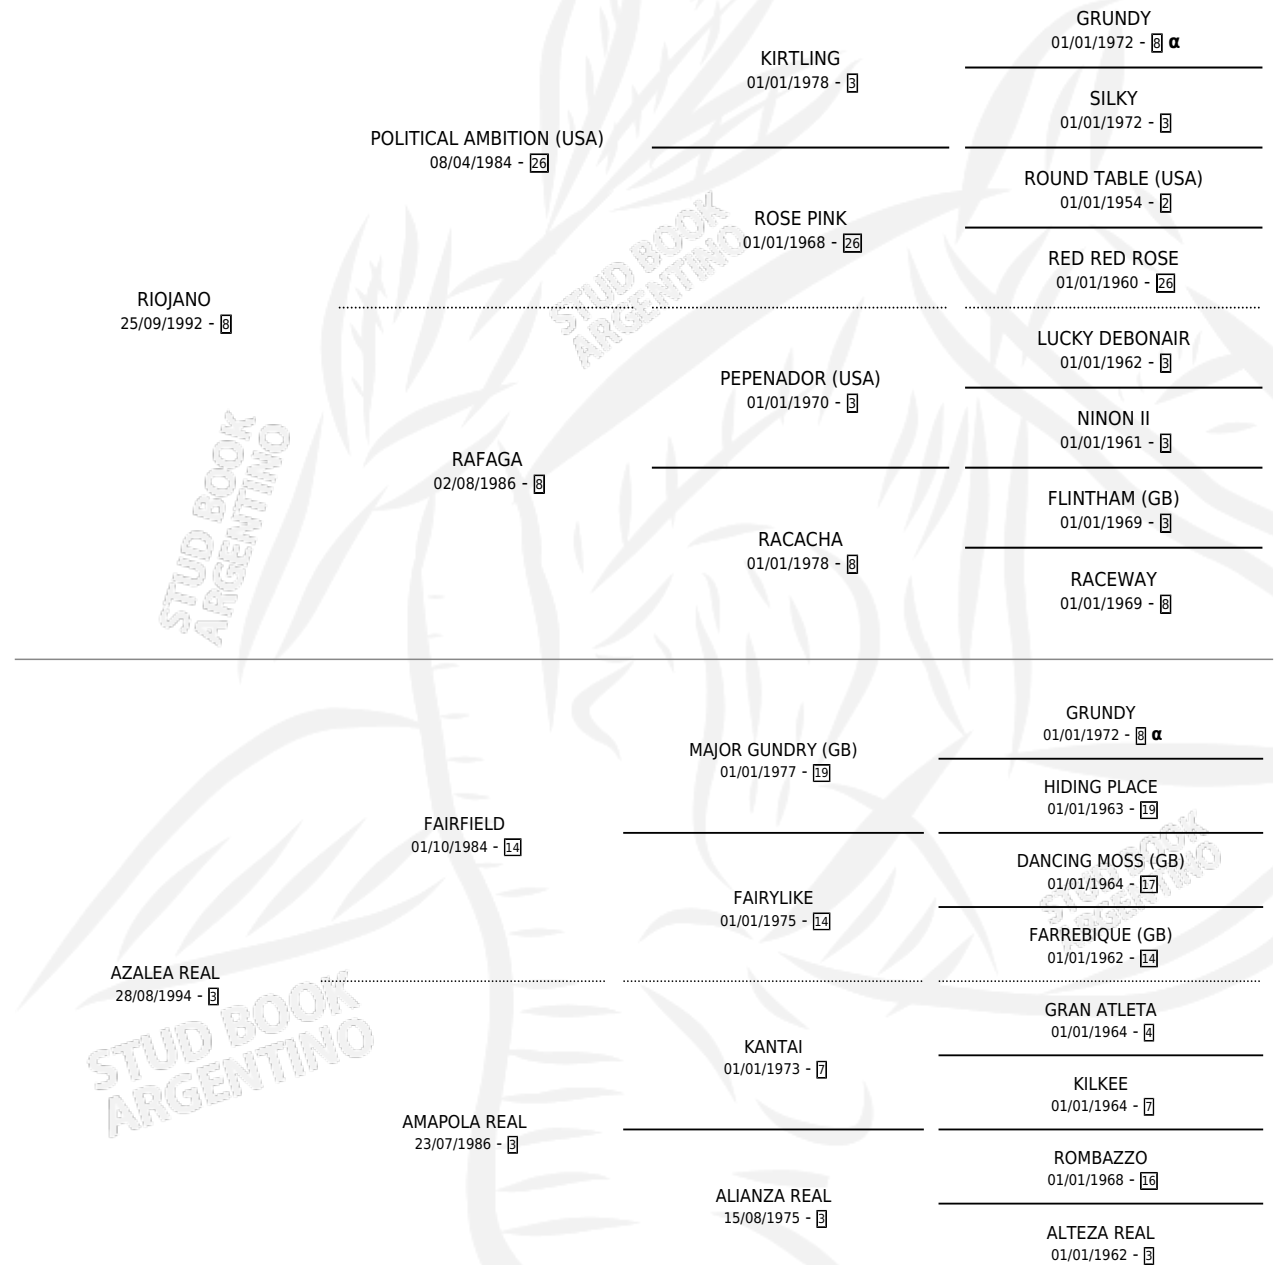

# ACHIRA REAL

por RIOJANO y AZALEA REAL por FAIRFIELD

Argentina · Hembra · Zaino · SP · 09/09/2003  
Familia 3-j · Volumen 38

## ESTADO

TIPIFICACIÓN SANGUÍNEA	X
TIPIFICACIÓN POR ADN	X
PASAPORTE	X
IDENTIFICACIÓN POR MICROCHIP	X
REPRODUCTOR	X

**Lugar de nacimiento:** Rauquen  
**Criador:** Cendoya Jose N

## PEDIGREE

INBREEDING : α