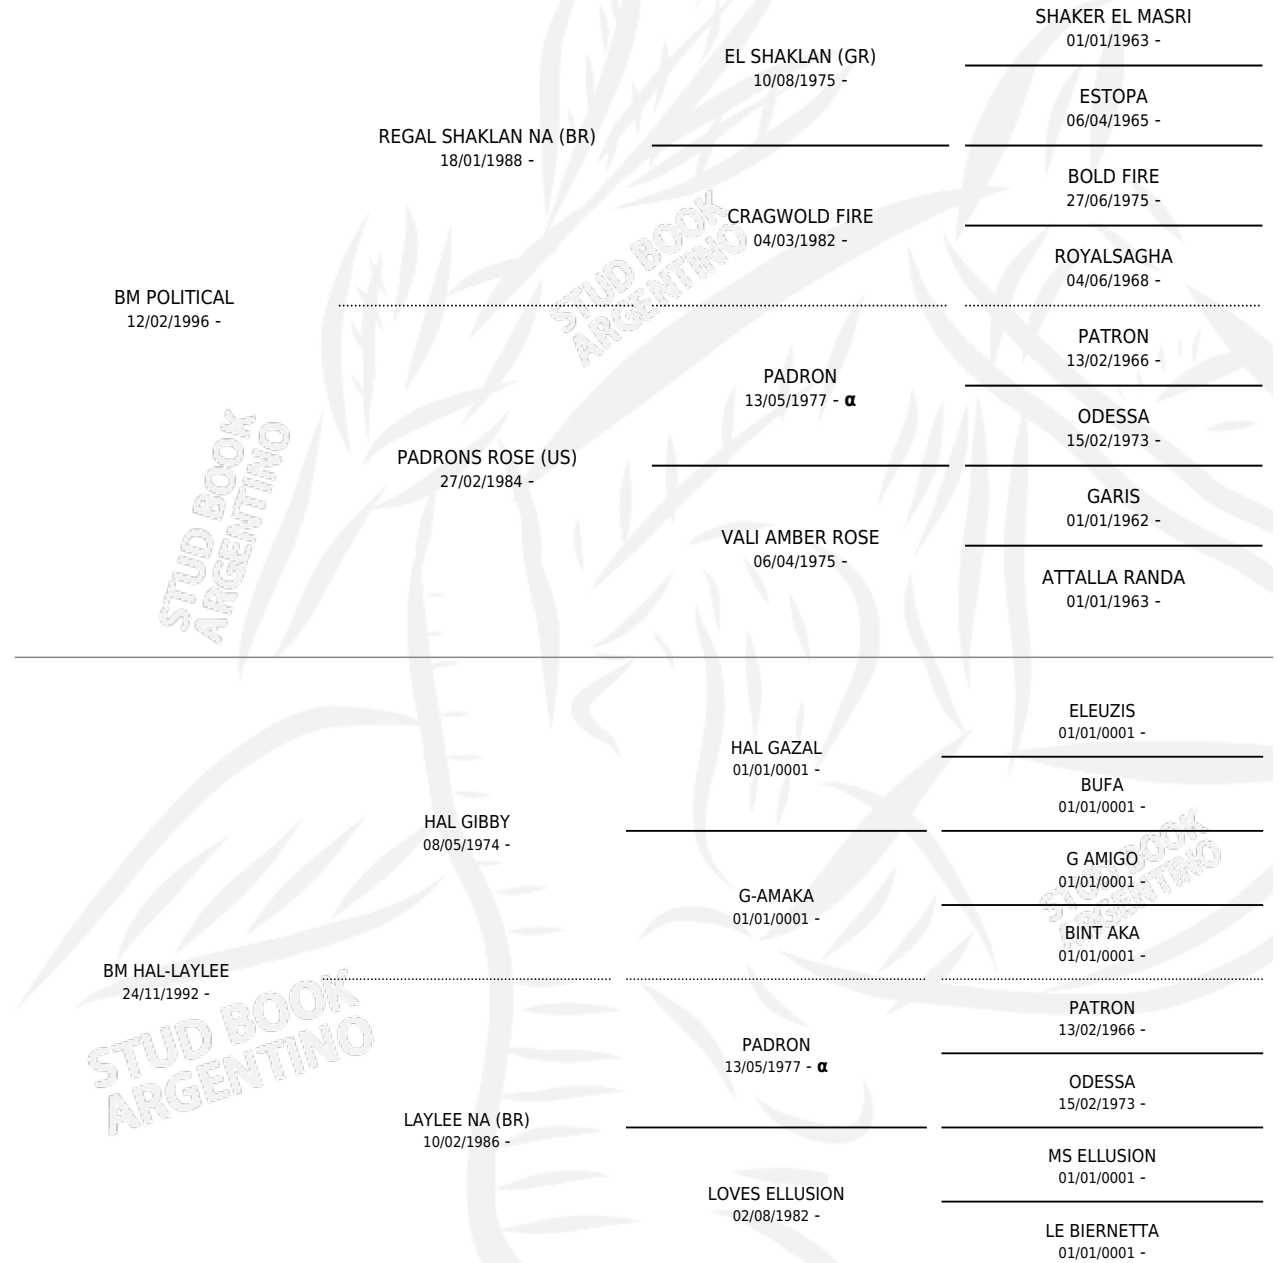

CK SELMA

por **BM POLITICAL** y **BM HAL-LAYLEE** por **HAL GIBBY**

Argentina · Hembra · Zaino Doradillo · AP · 24/08/2003
Familia · Volumen 38

ESTADO

TIPIFICACIÓN SANGUÍNEA	✓
TIPIFICACIÓN POR ADN	✓
PASAPORTE	✓
IDENTIFICACIÓN POR MICROCHIP	X
REPRODUCTOR	✓

Lugar de nacimiento: Los Platanos

Criador: Sin dato

PEDIGREE

INBREEDING : α

S

mientos 0 / Efectividad 0.00%

PADRILLO	PRODUCTO	CRIADOR	1ER SERVICIO	ÚLTIMO SERVICIO
RO CENTURION	∅		07/12/2013	07/12/2013

CK SELMA