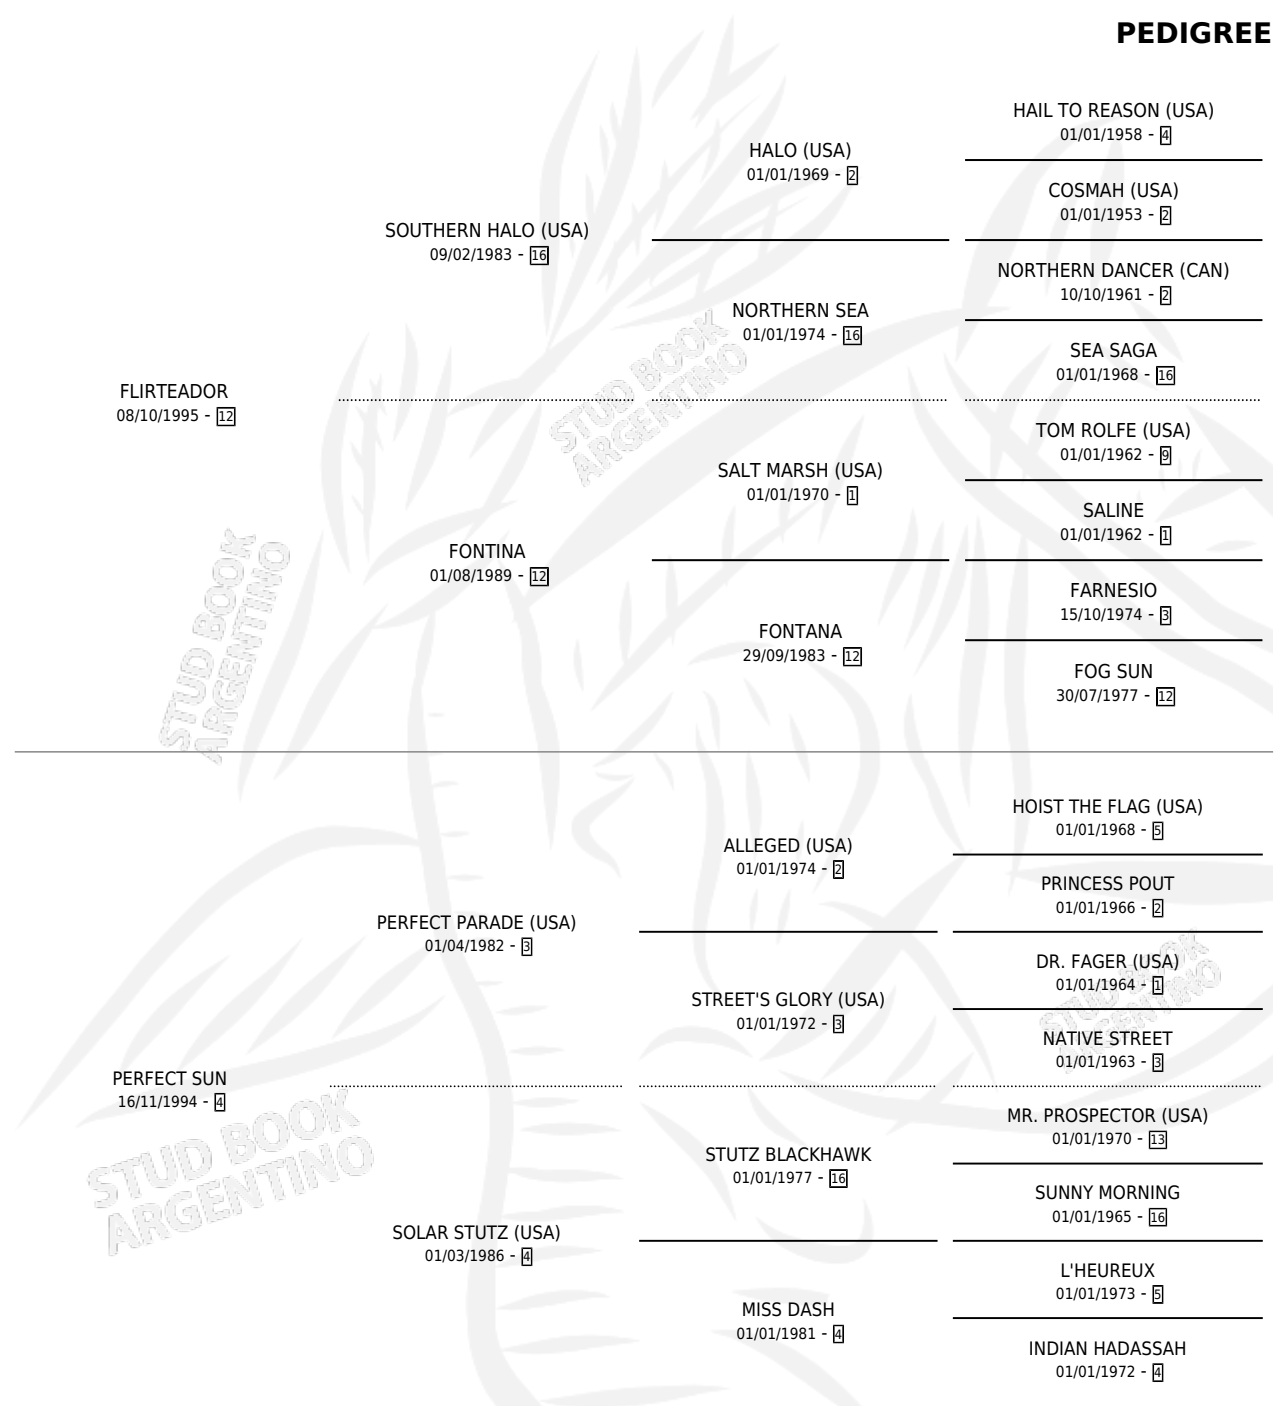

GRAN FIERRO

por **FLIRTEADOR** y **PERFECT SUN** por **PERFECT PARADE** (USA)

Argentina · Macho · Tordillo · SP · 23/08/2003
Familia 4-m · Volumen 38

ESTADO

TIPIFICACIÓN SANGUÍNEA	✓
TIPIFICACIÓN POR ADN	X
PASAPORTE	X
IDENTIFICACIÓN POR MICROCHIP	X
REPRODUCTOR	X

Lugar de nacimiento: La Sarita
Criador: Campos Martin

PEDIGREE

CAMPAÑA

Solo carreras oficiales de Argentina

POR EDAD

EDAD	CC	1°	2°	3°	4°	5°	NP	CLC	CLG	CLCG1	CLGG1	IMPORTE	GANANCIA / CC
2 AÑOS	1	0	0	0	0	0	1	0	0	0	0	\$0	\$0
3 AÑOS	3	0	0	0	0	0	3	0	0	0	0	\$0	\$0
4 AÑOS	1	0	0	0	0	0	1	0	0	0	0	\$0	\$0
TOTALES	5	0	0	0	0	0	5	0	0	0	0	\$0	\$0
%		0.0%	0.0%	0.0%	0.0%	0.0%	100%	0.0%	0.0%	0.0%	0.0%		