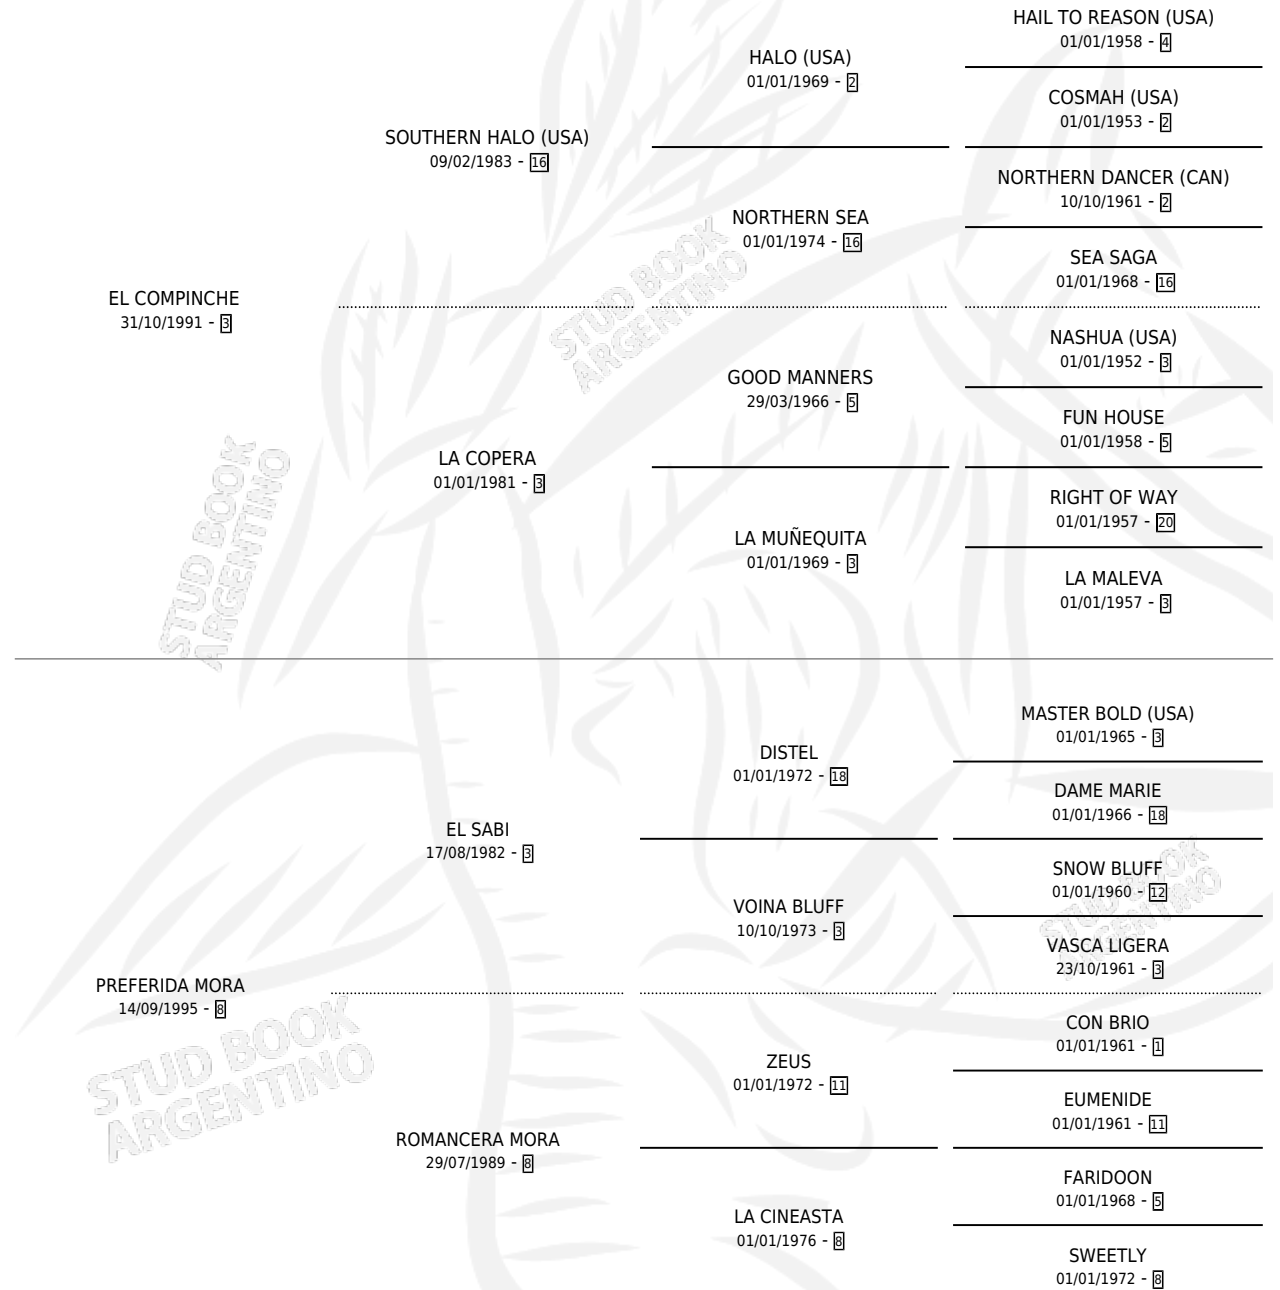

ARCANGEL MORO

por EL COMPINCHE y PREFERIDA MORA por EL SABI

Argentina · Macho · Zaino · SP · 10/09/2003
Familia 8-a · Volumen 38

ESTADO

TIPIFICACIÓN SANGUÍNEA	✓
TIPIFICACIÓN POR ADN	✓
PASAPORTE	X
IDENTIFICACIÓN POR MICROCHIP	X
REPRODUCTOR	X

Lugar de nacimiento: La Quebrada

Criador: Juri Jose

PEDIGREE

CAMPAÑA

Solo carreras oficiales de Argentina

POR EDAD

EDAD	CC	1°	2°	3°	4°	5°	NP	CLC	CLG	CLCG1	CLGG1	IMPORTE	GANANCIA / CC
5 AÑOS	7	1	2	0	1	0	3	0	0	0	0	\$31,800	\$4,543
TOTALES	7	1	2	0	1	0	3	0	0	0	0	\$31,800	\$4,543
%		14.3%	28.6%	0.0%	14.3%	0.0%	42.9%	0.0%	0.0%	0.0%	0.0%		

Ganador en San Isidro - \$31,800, a los 5 años.

POR DISTANCIA

HIPODROMO	CC	1°	2°	3°	4°	5°	NP	CLC	CLG	CLCG1	CLGG1	IMPORTE
SAN ISIDRO	7	1	2	0	1	0	1	0	0	0	0	\$31,800
1400 MTS	3	0	0	0	1	0	0	0	0	0	0	\$2,000
1200 MTS	1	0	0	0	0	0	1	0	0	0	0	\$0
1100 MTS	1	0	1	0	0	0	0	0	0	0	0	\$6,300
1600 MTS	2	1	1	0	0	0	0	0	0	0	0	\$23,500