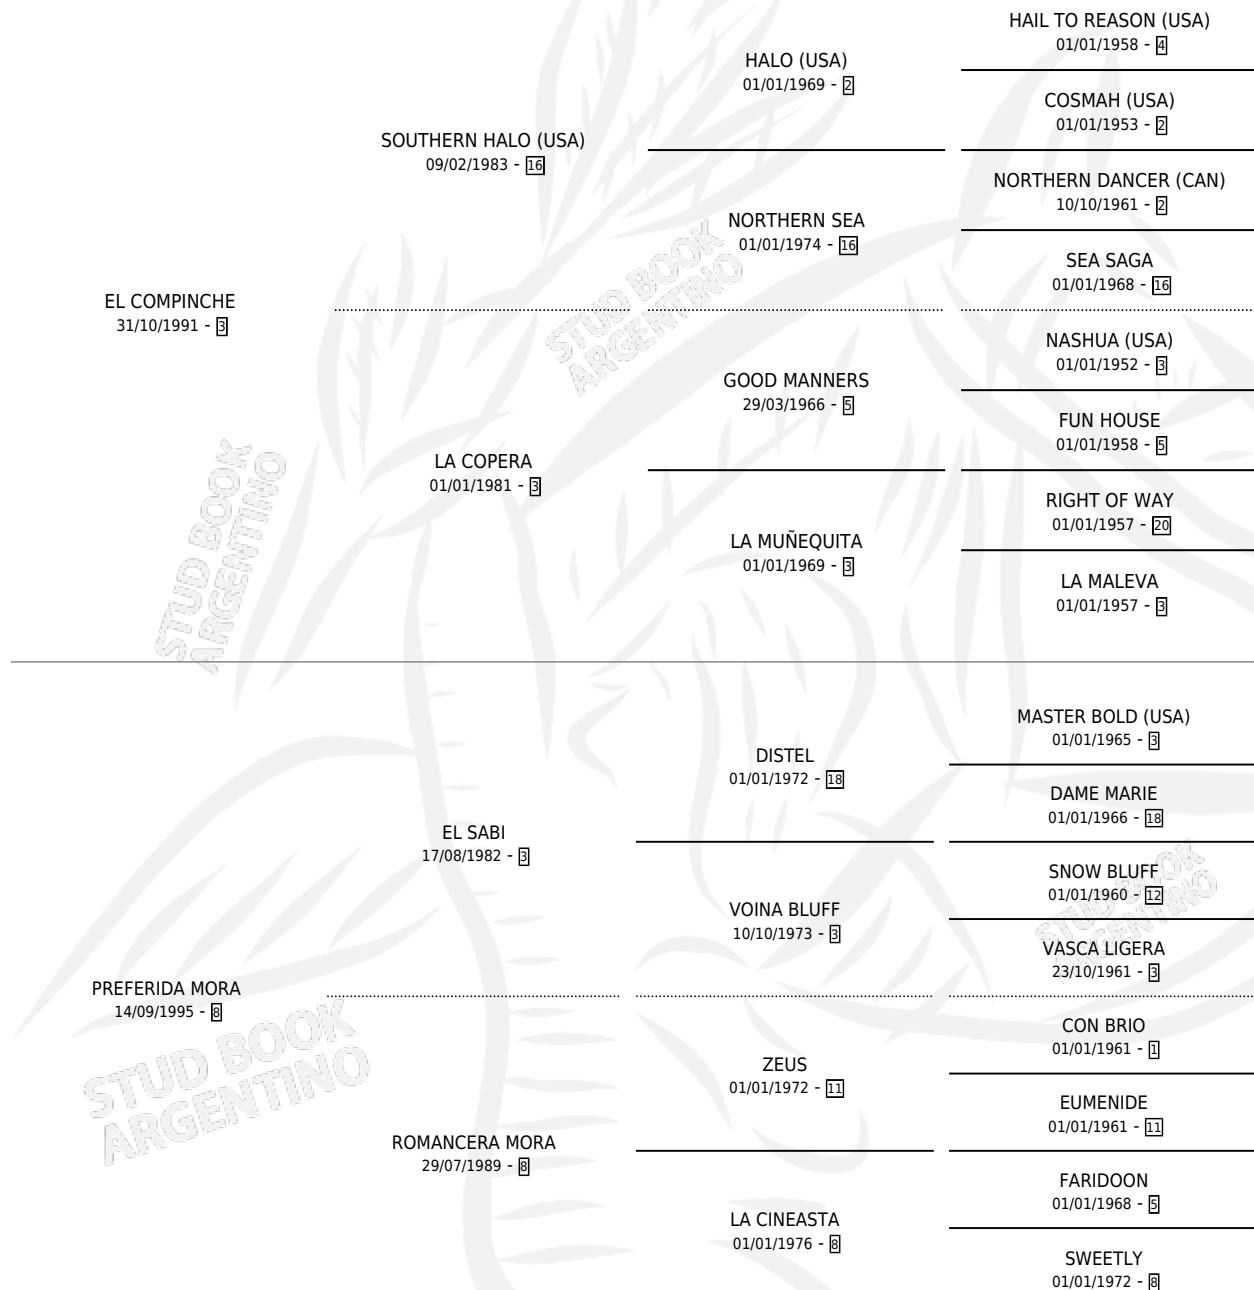

ARCANGEL MORO

por EL COMPINCHE y PREFERIDA MORA por EL SABI

Argentina · Macho · Zaino · SP · 10/09/2003
Familia 8-a · Volumen 38

ESTADO

TIPIFICACIÓN SANGUÍNEA	✓
TIPIFICACIÓN POR ADN	✓
PASAPORTE	X
IDENTIFICACIÓN POR MICROCHIP	X
REPRODUCTOR	X

Lugar de nacimiento: La Quebrada

Criador: Juri Jose

PEDIGREE

CAMPAÑA

Solo carreras oficiales de Argentina

POR EDAD

EDAD	CC	1°	2°	3°	4°	5°	NP	CLC	CLG	CLCG1	CLGG1	IMPORTE	GANANCIA / CC
5 AÑOS	7	1	2	0	1	0	3	0	0	0	0	\$31,800	\$4,543
TOTALES	7	1	2	0	1	0	3	0	0	0	0	\$31,800	\$4,543
%		14.3%	28.6%	0.0%	14.3%	0.0%	42.9%	0.0%	0.0%	0.0%	0.0%		